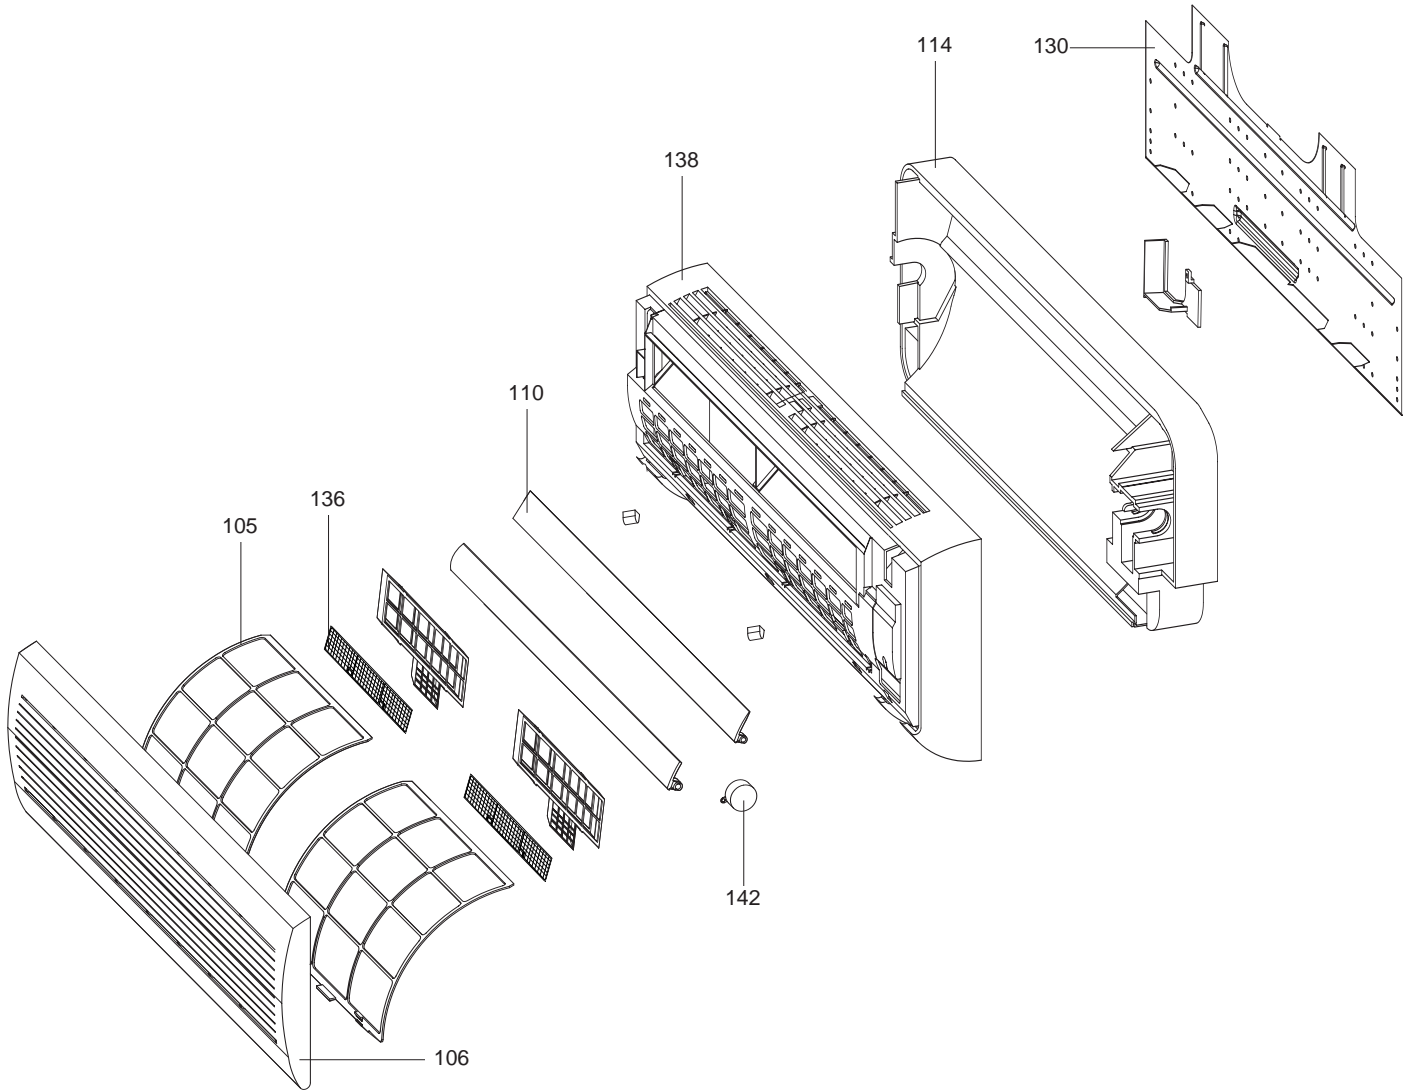

**CHAFFOTEAUX
& MAURY**

**ESPLOSO RICAMBI
CONDIZIONAMENTO**

Modello

CM-IMW10-HI

R8215914-01IT - Edizione 01 - 11/04/2007

CM-IMW10-HI

Condizionamento

706 968		CM-IMW10-HI
Codice	Ind.	Modello	Date inizio	Data fine

TARGA MATRICOLA

NUMERO DI SERIE

Es: 0537095 23 2 04 070 00315

I dati presenti sulla tariffa e le documentazioni commerciali o tecniche, gli schemi e altre informazioni sono dati a titolo indicativo e validi per un certo periodo. Il COSTRUTTORE si riserva la facoltà di modificare la presentazione, la forma, la dimensione, la concezione o la materia dei suoi prodotti.