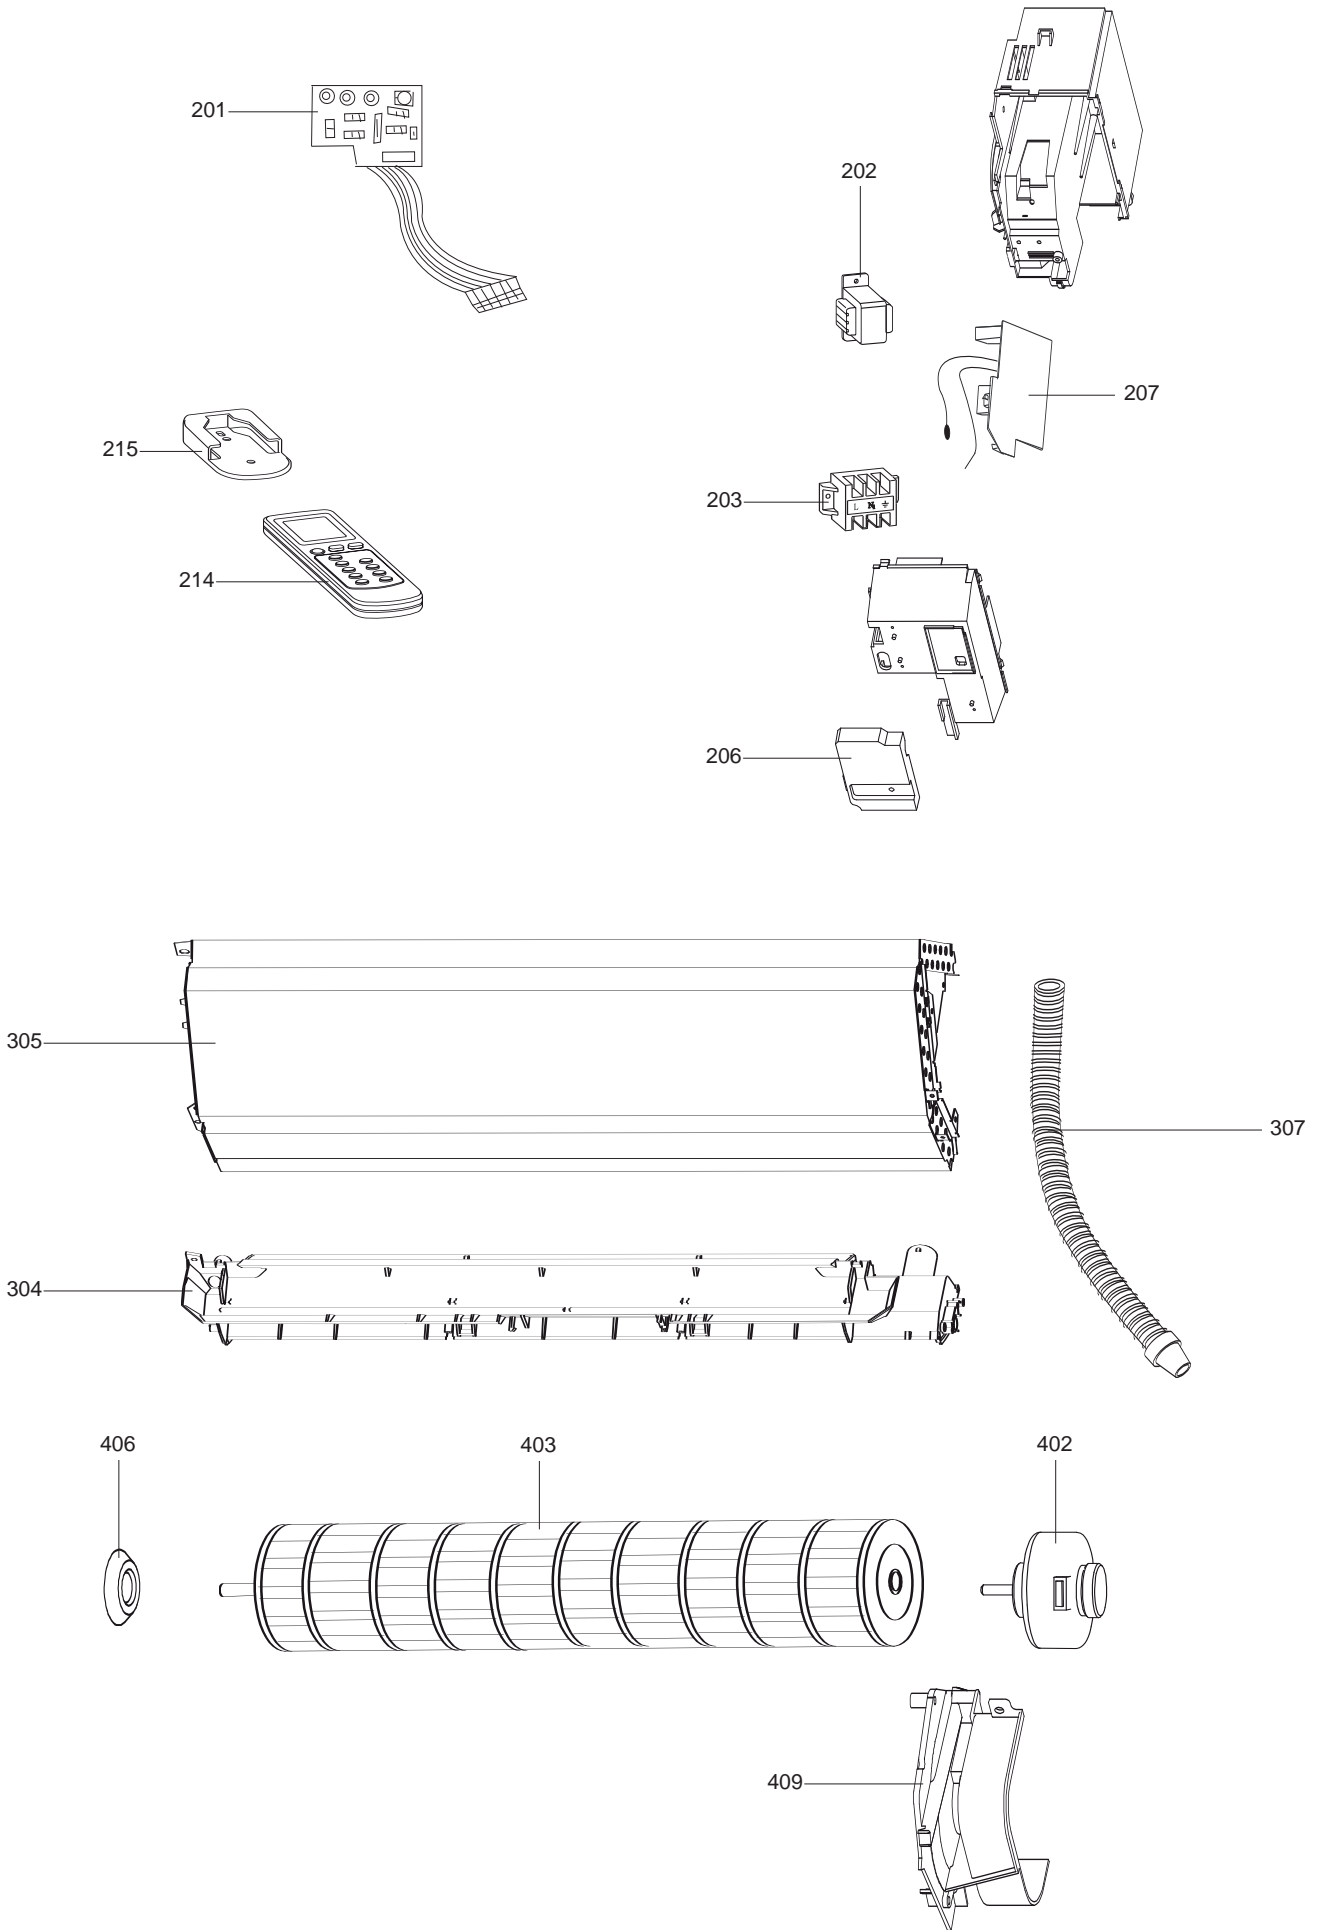

**CHAFFOTEAUX
& MAURY**

**ESPLOSO RICAMBI
CONDIZIONAMENTO**

Modello

CM-IMW10-HI

R8215914-01IT - Edizione 01 - 11/04/2007

CM-IMW10-HI

Condizionamento

706 968		CM-IMW10-HI
Codice	Ind.	Modello	Date inizio	Data fine

TARGA MATRICOLA

NUMERO DI SERIE

Es: 0537095 23 2 04 070 00315

I dati presenti sulla tariffa e le documentazioni commerciali o tecniche, gli schemi e altre informazioni sono dati a titolo indicativo e validi per un certo periodo. Il COSTRUTTORE si riserva la facoltà di modificare la presentazione, la forma, la dimensione, la concezione o la materia dei suoi prodotti.