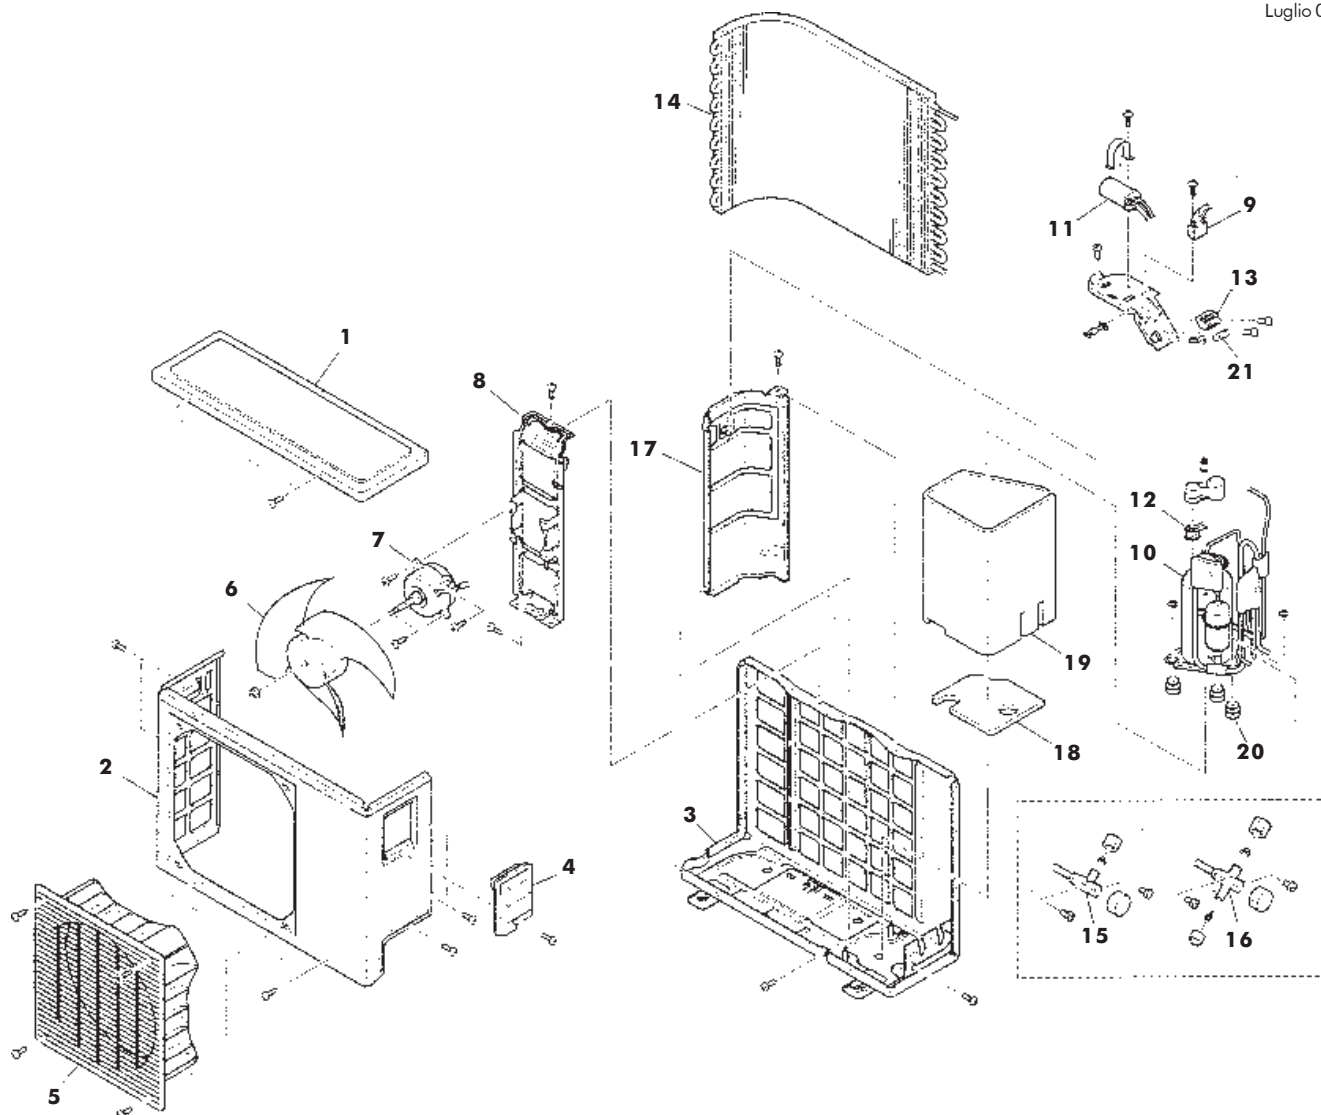

COMPLESSIVO CLIMATIZZATORI
 UNITÀ ESTERNA

 MOD. **AE 0725 U** COD. **4.21754.0**
TAV. 6046

Luglio 00

Pos. Cod. Denominazione

1	4.21572.0	Pannello superiore
2	4.21576.0	Pannello laterale
3	4.21582.0	Pannello inferiore
4	4.21591.0	Coperchio morsettiera
5	4.21595.0	Griglia uscita
6	4.21598.0	Ventola motore
7	4.21797.0	Motore per ventola
8	4.21609.0	Staffa motore
9	4.21615.0	Condensatore motore
10	4.21620.0	Compressore
11	4.21630.0	Condensatore compressore
12	4.21641.0	Relè salvamot.

Pos. Cod. Denominazione

13	4.21798.0	Morsettiera
14	4.21653.0	G/evaporatore
15	4.21666.0	Valvola liquido 1/4"
16	4.21667.0	Valvola gas 3/8"
17	4.21670.0	Pannello protezione
18	4.21677.0	Materiale fonoas.
19	4.21683.0	Materiale fonoas. laterale
20	4.21690.0	Antivibrante
21	4.21700.0	Fiss. cavo elettrico