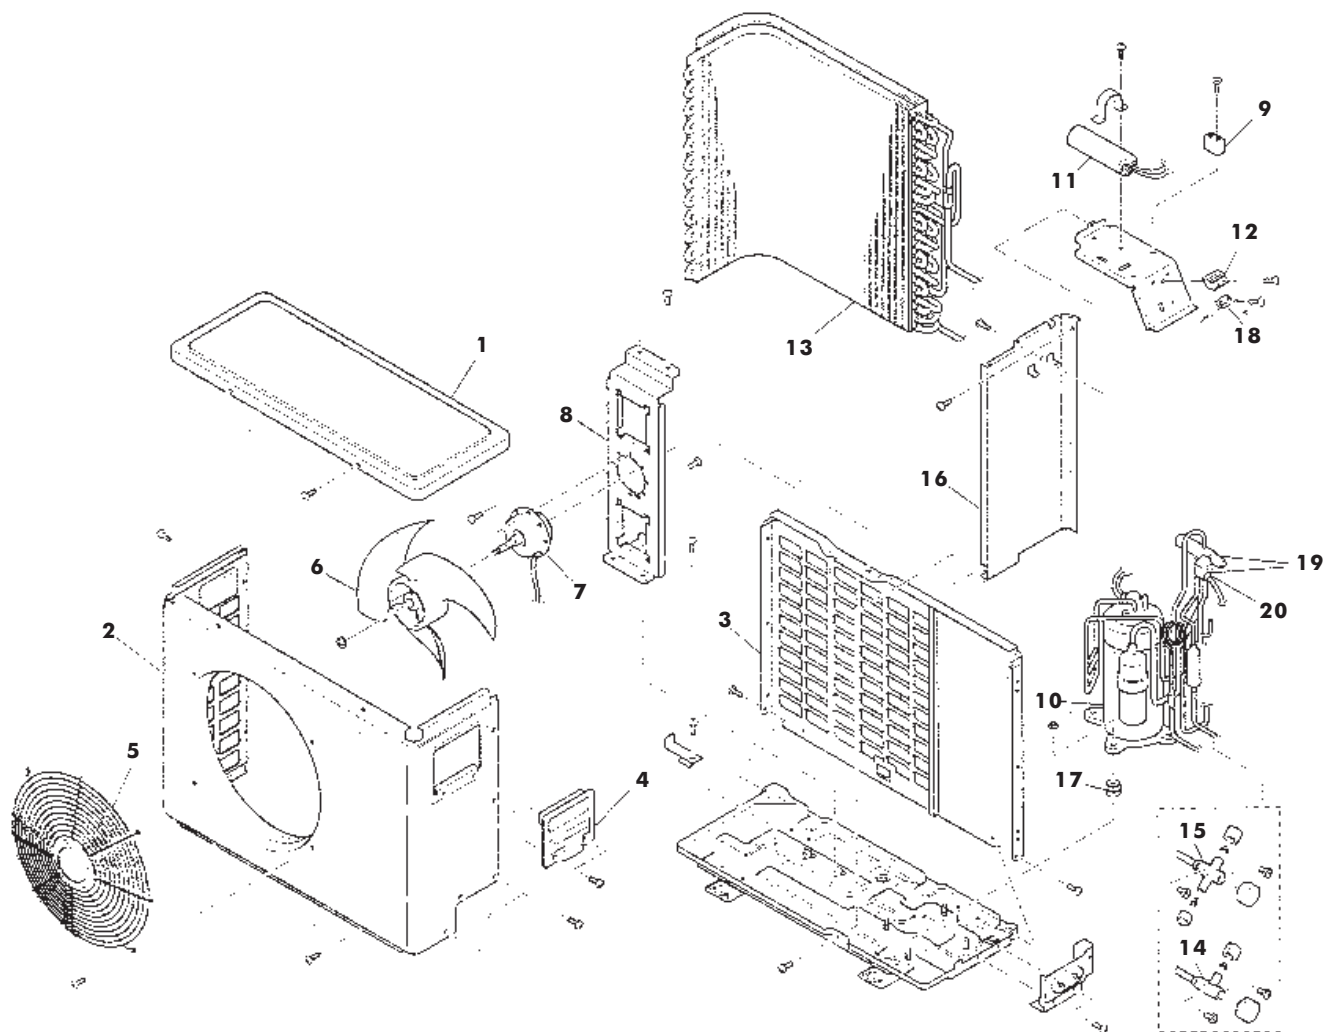

COMPLESSIVO CLIMATIZZATORI  
 UNITÀ ESTERNA

 MOD. **AE 2425 PU** COD. **4.21774.0**
**TAV. 6066**

Luglio 00

**Pos. Cod. Denominazione**

1	4.21574.0	Pannello superiore
2	4.21579.0	Pannello laterale
3	4.21586.0	Pannello inferiore
4	4.21592.0	Coperchio morsettiera
5	4.21597.0	Griglia uscita
6	4.21600.0	Ventola motore
7	4.21846.0	Motore per ventola
8	4.21613.0	Staffa motore
9	4.21618.0	Condensatore motore
10	4.21624.0	Compressore
11	4.21634.0	Condensatore compressore
12	4.21807.0	Morsettiera

**Pos. Cod. Denominazione**

13	4.21663.0	G/evaporatore
14	4.21839.0	Valvola liquido 1/4"
15	4.21847.0	Valvola gas 5/8"
16	4.21674.0	Pannello protezione
17	4.21694.0	Antivibrante
18	4.21700.0	Fiss. cavo elettrico
19	4.21707.0	Valvola 4 vie
20	4.21713.0	Bobina valvola 4 vie