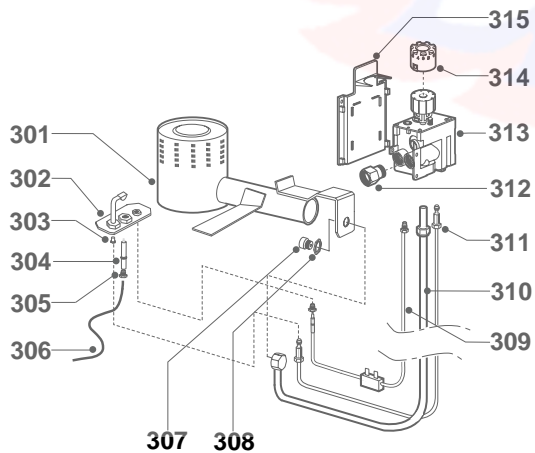

ESPLOSO RICAMBI  
SCALDABAGNI A GAS  
Modelli  
**COMETE 20**

Edizione 1 datata 1 Febbraio 2001

**Cod.216792**

**Cod. 289737**

MODELLO	CODICE	VALIDITA' DA MATRICOLA	RIF.
COMETE 20	005713	001000001005713	A

ER2001070008901000

<b>PART.</b>	<b>CODICE</b>	<b>DESCRIZIONE</b>	<b>RIF.</b>	<b>NOTE</b>
1	289737	Cappa fumi completa di termostato		
2	289354	Anello cappa fumi		
3	220379	Canalina adesiva per sonda PF L=1000		
4	123035	Guaina sonda G3/4X450		
4	123037	Guaina sonda G3/4X530		
5	243073	Sicurezza eco		
6	290919	Raccoglicondensa		
7	216792	Gruppo gas G20 16.7KW 50G		
8	290947	Portello verniciato bianco		
9	200254	Pulsante piezo		
10	289346	Zoccolo completo		
11	211539	Passacavo gomma		
12	290812	Deflettore fumi		
13	290811	Molla deflettore fumi		
14	291087	Anodo magnesio 21,3x1000 M8		
15	230511	Tappo anodo		
16	469446	Valvola di sicurezza 3/4" 8Bar con leva		
17	220591	Borchia foro anodo		
18	290128	Guarnizione in gomma		
19	230519	Tappo per scarico		
20	220287	Carenatura valvola gas EUROSIT		
101	990073	Kit raccordi Tubo pilota/valvola gas		11
201	212541	Termostato unipolare a bulbo 85°C		
202	220374	Protezione termostato fumi		
203	242009	Graffette attacco rapido		
301	289388	Brucciatoe principale d.120		
302	290643	Brucciatoe pilota		
303	290726	Ugello bruciatoe pilota GN		
303	290727	Ugello bruciatoe pilota GL		
304	200253	Candeletta accensione		
305	230712	Raccordo fissaggio candela		
306	200259	Cavetto piezo		
307	289007	Ugello bruciatoe principale GN		
307	289021	Ugello bruciatoe principale GL		
308	240159	Dado M18x1		
309	200167	Termocoppia interrotta		
310	122455	Tubo valvola gas/bruciatoe principale		
311	122456	Tubo valvola gas/bruciatoe pilota		12
312	230776	Raccordo G3/8M - G1/2"F (2 pezzi)		
313	107825	Valvola gas con regolatore di portata 1x2.50 Euro		
314	220288	Coprimanopola valvola		
315	220286	Supporto valvola gas		

<b>NOTE</b>	<b>DESCRIZIONE</b>
11	Non illustrato
12	Insieme al tubo ordinare il kit PART.101