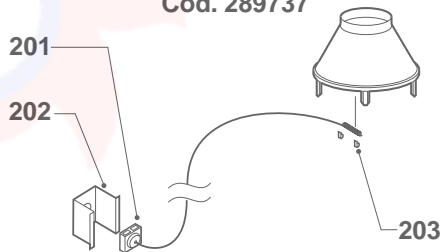

ESPLOSO RICAMBI  
SCALDABAGNI A GAS  
Modelli  
**COMETE 20**

Edizione 1 datata 1 Febbraio 2001

**Cod.216792**

**Cod. 289737**

MODELLO	CODICE	VALIDITA' DA MATRICOLA	RIF.
COMETE 20	005713	001000001005713	A

ER2001070008901000

<b>PART.</b>	<b>CODICE</b>	<b>DESCRIZIONE</b>	<b>RIF.</b>	<b>NOTE</b>
1	289737	Cappa fumi completa di termostato		
2	289354	Anello cappa fumi		
3	220379	Canalina adesiva per sonda PF L=1000		
4	123035	Guaina sonda G3/4X450		
4	123037	Guaina sonda G3/4X530		
5	243073	Sicurezza eco		
6	290919	Raccoglicondensa		
7	216792	Gruppo gas G20 16.7KW 50G		
8	290947	Portello verniciato bianco		
9	200254	Pulsante piezo		
10	289346	Zoccolo completo		
11	211539	Passacavo gomma		
12	290812	Deflettore fumi		
13	290811	Molla deflettore fumi		
14	291087	Anodo magnesio 21,3x1000 M8		
15	230511	Tappo anodo		
16	469446	Valvola di sicurezza 3/4" 8Bar con leva		
17	220591	Borchia foro anodo		
18	290128	Guarnizione in gomma		
19	230519	Tappo per scarico		
20	220287	Carenatura valvola gas EUROSIT		
101	990073	Kit raccordi Tubo pilota/valvola gas		11
201	212541	Termostato unipolare a bulbo 85°C		
202	220374	Protezione termostato fumi		
203	242009	Graffette attacco rapido		
301	289388	Brucciatoe principale d.120		
302	290643	Brucciatoe pilota		
303	290726	Ugello bruciatoe pilota GN		
303	290727	Ugello bruciatoe pilota GL		
304	200253	Candeletta accensione		
305	230712	Raccordo fissaggio candela		
306	200259	Cavetto piezo		
307	289007	Ugello bruciatoe principale GN		
307	289021	Ugello bruciatoe principale GL		
308	240159	Dado M18x1		
309	200167	Termocoppia interrotta		
310	122455	Tubo valvola gas/bruciatoe principale		
311	122456	Tubo valvola gas/bruciatoe pilota		12
312	230776	Raccordo G3/8M - G1/2"F (2 pezzi)		
313	107825	Valvola gas con regolatore di portata 1x2.50 Euro		
314	220288	Coprimanopola valvola		
315	220286	Supporto valvola gas		