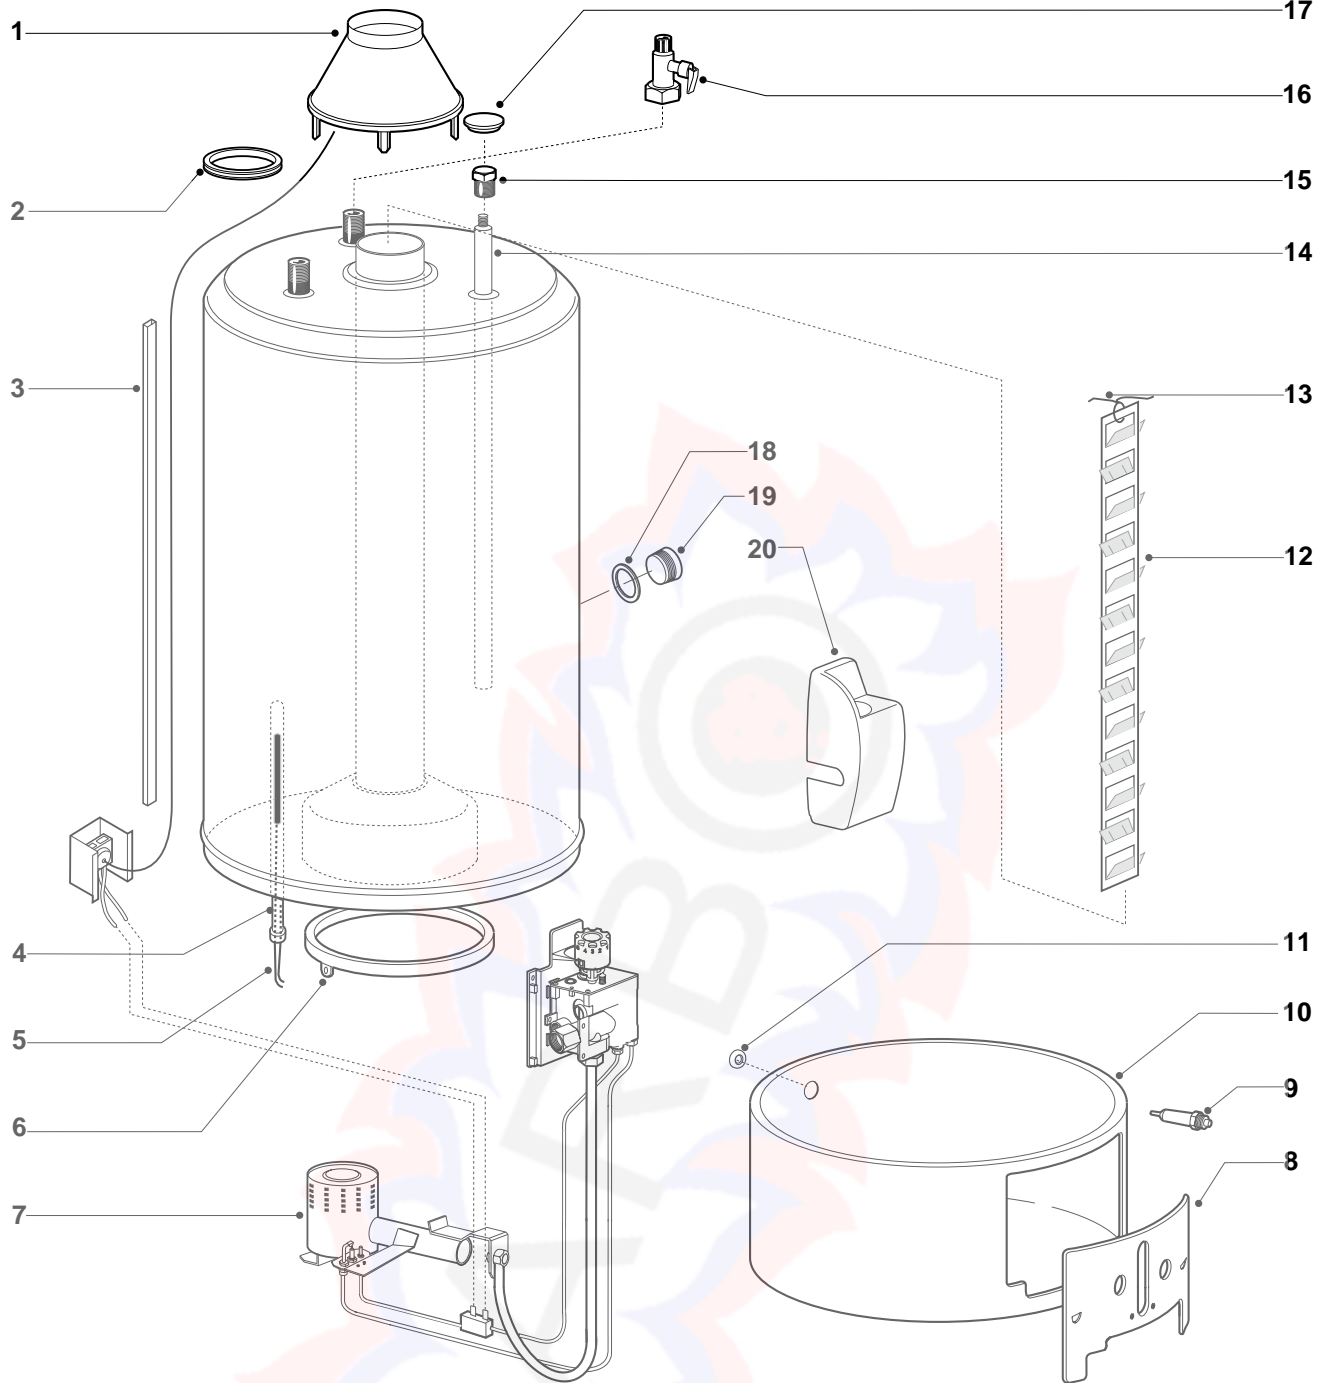

ESPLOSO RICAMBI  
SCALDABAGNI A GAS  
Modelli  
**COMETE 20**

Edizione 1 datata 1 Febbraio 2001

**Cod.216792**

**Cod. 289737**

MODELLO	CODICE	VALIDITA' DA MATRICOLA	RIF.
COMETE 20	005713	001000001005713	A

ER2001070008901000

<b>PART.</b>	<b>CODICE</b>	<b>DESCRIZIONE</b>	<b>RIF.</b>	<b>NOTE</b>
1	289737	Cappa fumi completa di termostato		
2	289354	Anello cappa fumi		
3	220379	Canalina adesiva per sonda PF L=1000		
4	123035	Guaina sonda G3/4X450		
4	123037	Guaina sonda G3/4X530		
5	243073	Sicurezza eco		
6	290919	Raccoglicondensa		
7	216792	Gruppo gas G20 16.7KW 50G		
8	290947	Portello verniciato bianco		
9	200254	Pulsante piezo		
10	289346	Zoccolo completo		
11	211539	Passacavo gomma		
12	290812	Deflettore fumi		
13	290811	Molla deflettore fumi		
14	291087	Anodo magnesio 21,3x1000 M8		
15	230511	Tappo anodo		
16	469446	Valvola di sicurezza 3/4" 8Bar con leva		
17	220591	Borchia foro anodo		
18	290128	Guarnizione in gomma		
19	230519	Tappo per scarico		
20	220287	Carenatura valvola gas EUROSIT		
101	990073	Kit raccordi Tubo pilota/valvola gas		11
201	212541	Termostato unipolare a bulbo 85°C		
202	220374	Protezione termostato fumi		
203	242009	Graffette attacco rapido		
301	289388	Brucciatoe principale d.120		
302	290643	Brucciatoe pilota		
303	290726	Ugello bruciatoe pilota GN		
303	290727	Ugello bruciatoe pilota GL		
304	200253	Candeletta accensione		
305	230712	Raccordo fissaggio candela		
306	200259	Cavetto piezo		
307	289007	Ugello bruciatoe principale GN		
307	289021	Ugello bruciatoe principale GL		
308	240159	Dado M18x1		
309	200167	Termocoppia interrotta		
310	122455	Tubo valvola gas/bruciatoe principale		
311	122456	Tubo valvola gas/bruciatoe pilota		12
312	230776	Raccordo G3/8M - G1/2"F (2 pezzi)		
313	107825	Valvola gas con regolatore di portata 1x2.50 Euro		
314	220288	Coprimanopola valvola		
315	220286	Supporto valvola gas		

<b>NOTE</b>	<b>DESCRIZIONE</b>
11	Non illustrato
12	Insieme al tubo ordinare il kit PART.101