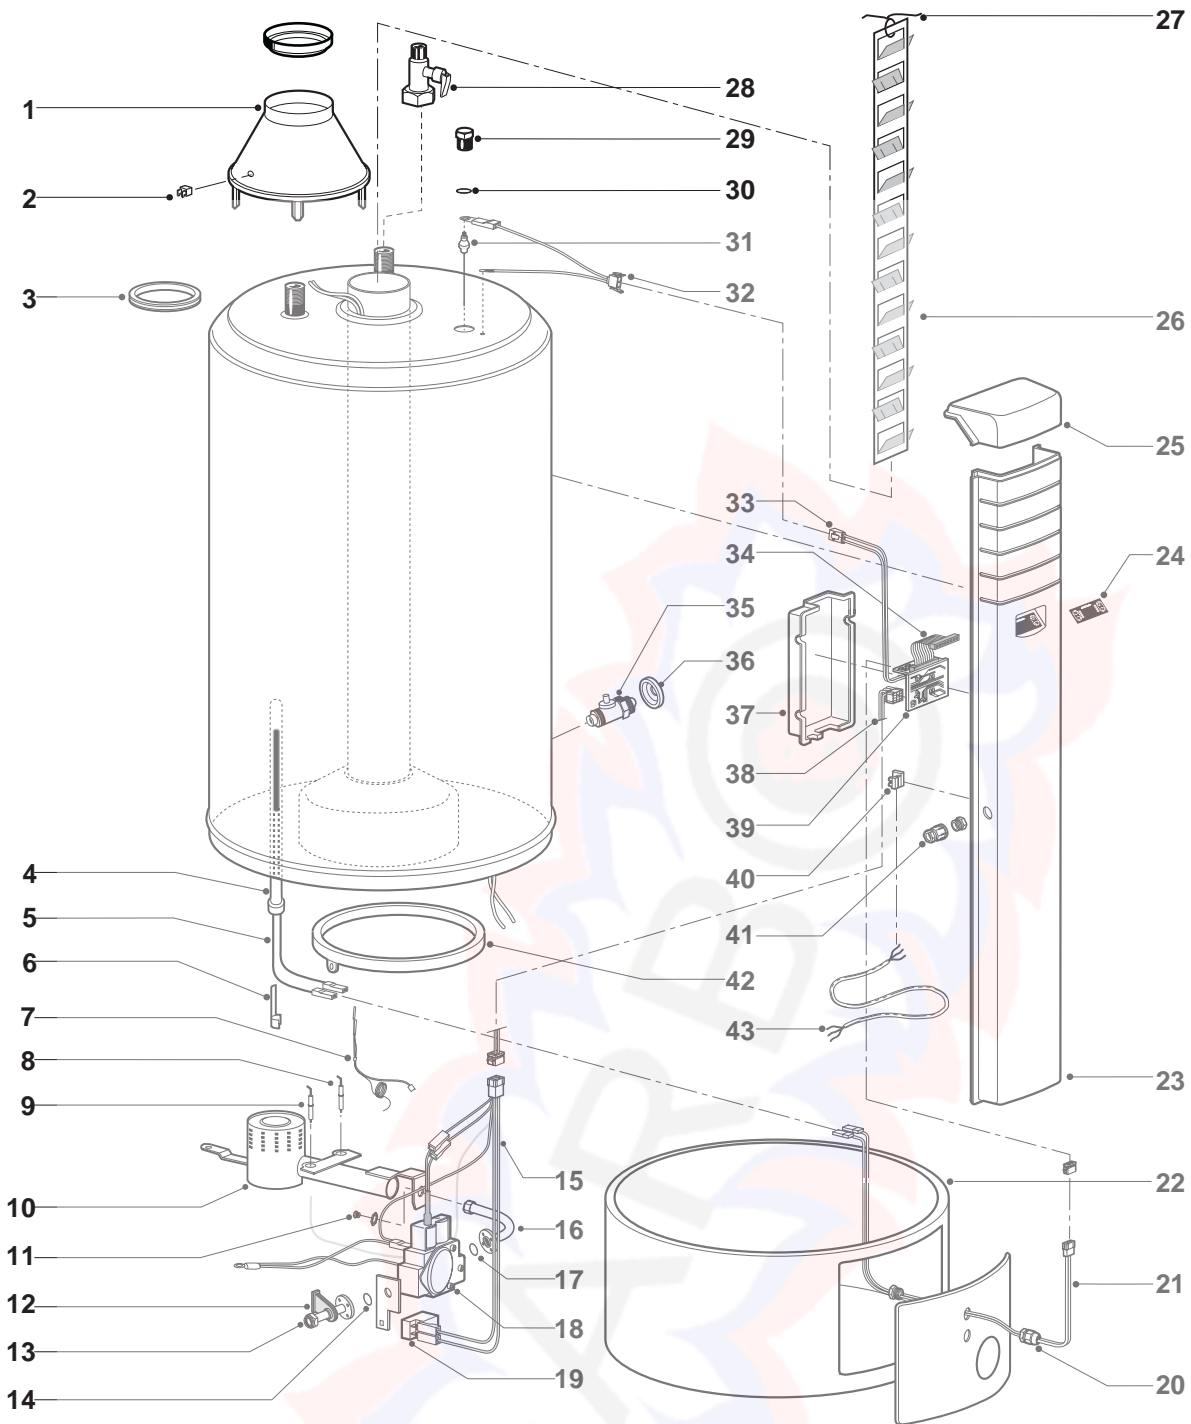

MODELLO	CODICE	VALIDITÀ DA MATRICOLA	RIF.
OPTIMA 12 (AR)	007228	0301 00001 007202	A
OPTIMA 16 (AR)	007229	0301 00001 007203	B
OPTIMA 20 (AR)	007230	0301 00001 007204	C
OPTIMA 12 (RD)	007240	0301 00001 007202	D
OPTIMA 16 (RD)	007241	0301 00001 007203	E
OPTIMA 20 (RD)	007242	0301 00001 007204	F
OPTIMA 12 (SM)	007246	0301 00001 007202	G
OPTIMA 16 (SM)	007247	0301 00001 007203	H
OPTIMA 20 (SM)	007248	0301 00001 007204	I

ER2003830052501000