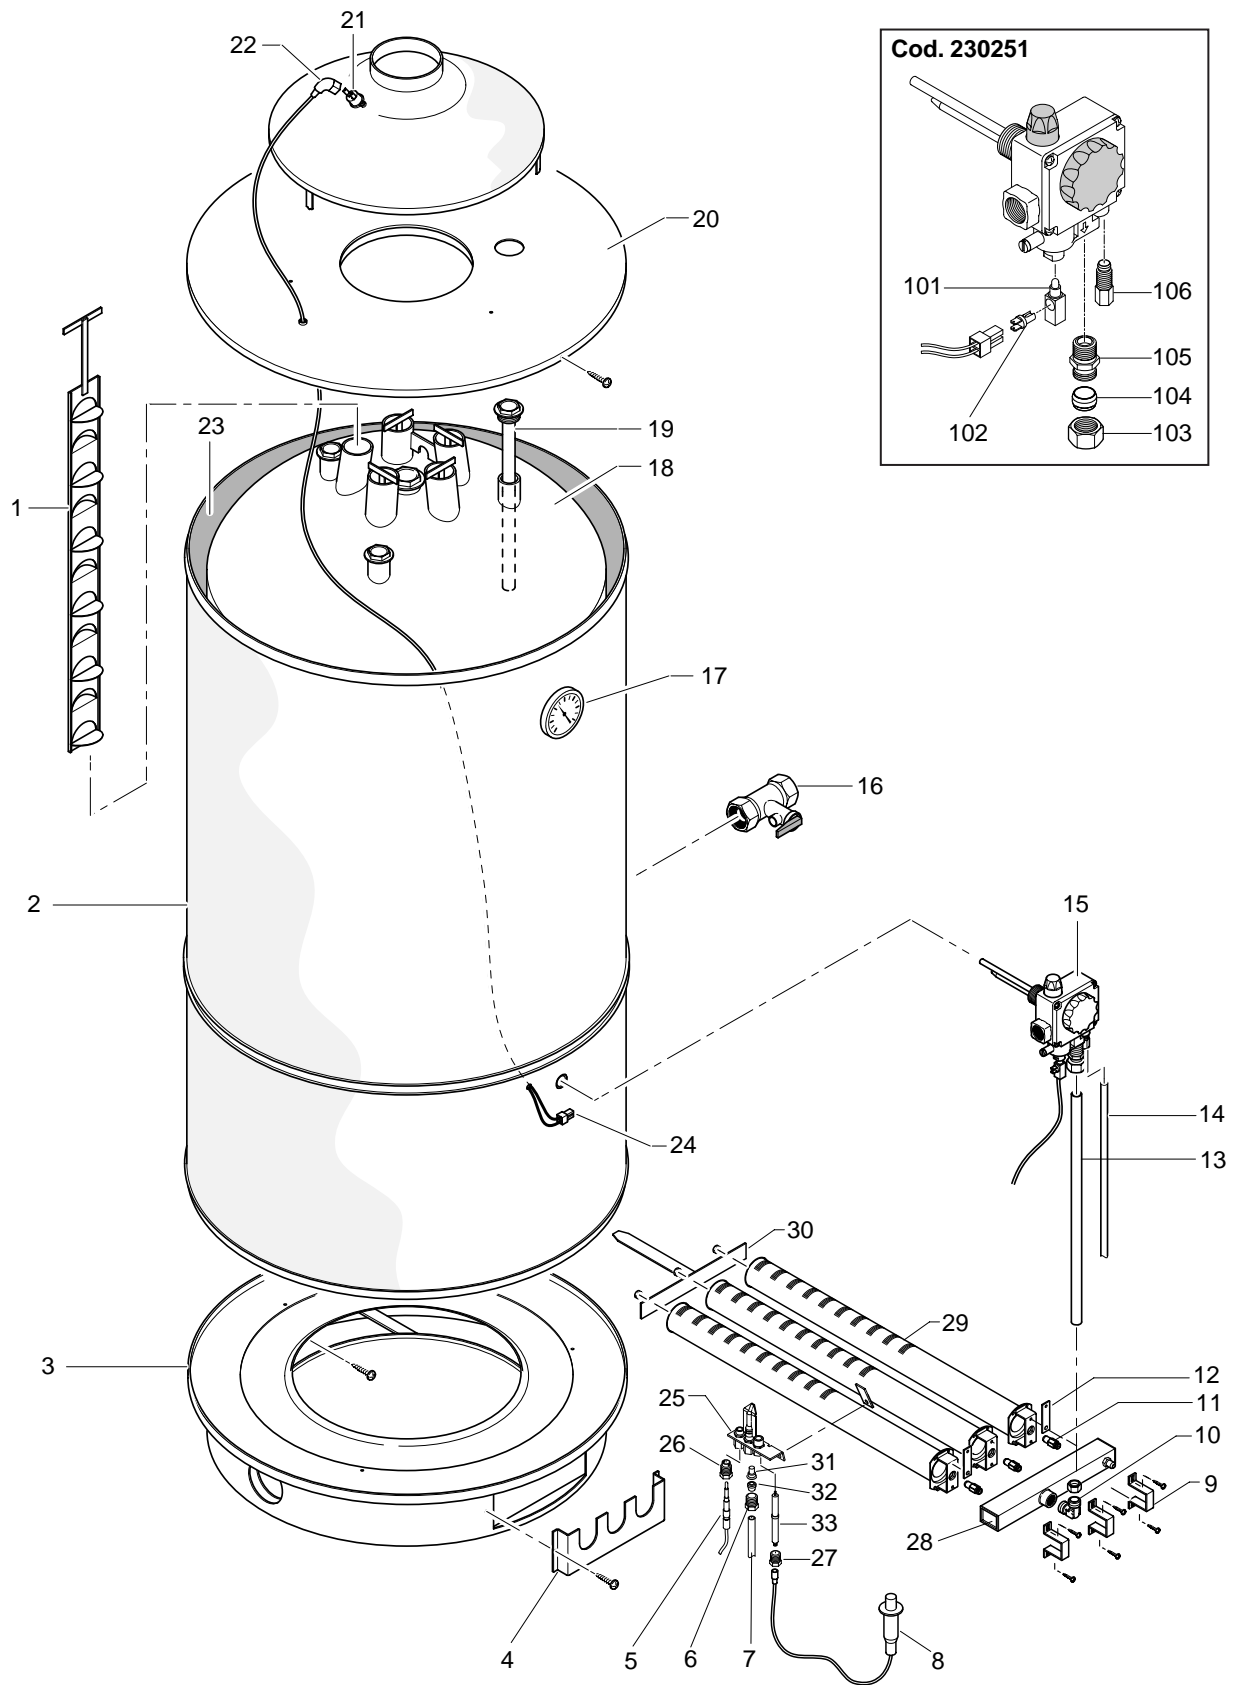

ARISTON

Radi

simat 

ESPLOSO RICAMBI
SCALDABAGNI A GAS

Modelli

SGC 800/1000

Edizione 1 datata 5 Febbraio 2003

ER2003070013601000

POS.	CODICE	DESCRIZIONE	RIF.	NOTA
1	990575	Turbolatore fumi		
2	-----	Rivestimento esterno		11
3	-----	Basamento		
4	990583	Mascherina di protezione		
5	990579	Termocoppia		
6	991847	Dado fissaggio ugello pilota		
7	990592	Tubo pilota d.6		
8	990582	Pulsante piezo		
9	990590	Squadretta fissaggio bruc./collettore		
10	990589	Raccordo gas da 1/2"M 90°		
11	990587	Ugelli bruciatore principale		
12	990586	Piastrine di fissaggio		
13	990578	Tubo coll. bruciatore principale d.14		
14	990577	Tubo raccordo bruciatore pilota d.6		
15	230251	Valvola gas		
16	991842	Valvola di sicurezza		
17	990576	Termometro		
18	-----	Serbatoio		11
19	990574	Anodo di magnesio		
20	990573	Coperchio d.990 mm		
21	990571	Termostato evacuazione fumi		
22	990572	Presa elettrica termostato		
23	-----	Coibentazione		11
24	-----	Faston collegamento cavo sensori fumi		11
25	991843	Bruciatore pilota		
26	991848	Dado fissaggio termocoppia		
27	991844	Dado fissaggio elettrodo di accensione		
28	990588	Collettore 3 fori		
29	990585	Bruciatore multigas		
30	990584	Sostegno bruciatore principale		
31	991845	Ugelli pilota		
32	991846	Ogiva		
33	990591	Elettrodo di accensione		
101	990597	Raccordo M9x1		
102	990598	Raccordo interrotto		
103	990596	Dado 1/2"		
104	990595	Ogiva		
105	990594	Raccordo gas da 1/2"M 90°		
106	990593	Raccordo tubo pilota d.6		