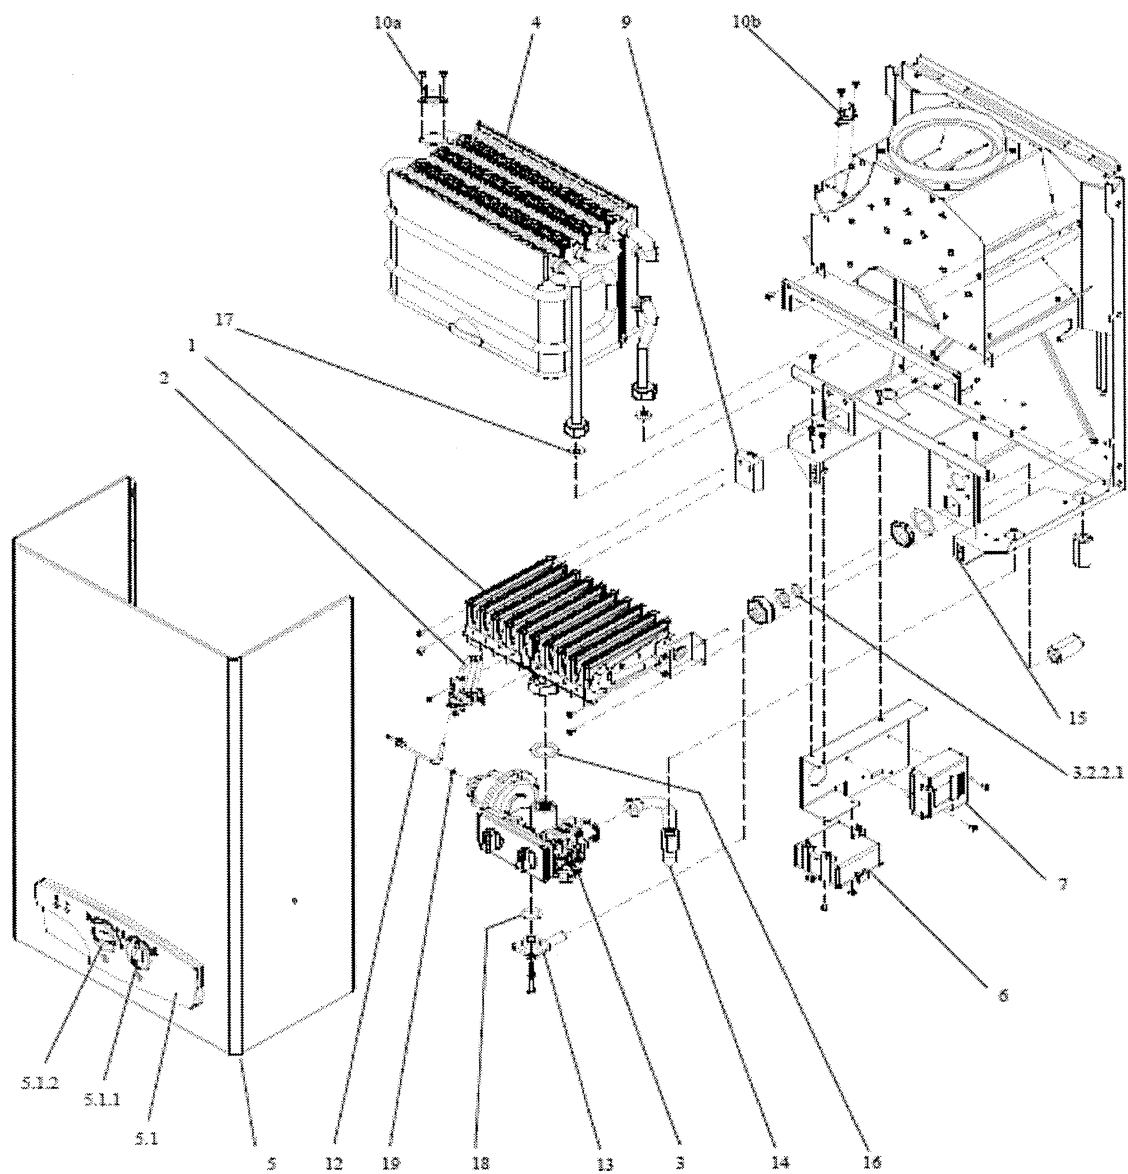

*CATALOGO
RICAMBI*

RAI

*SCALDACQUA
ISTANTANEI A GAS*

ACQUAJET

Rys. A Ogrzewacz AcquaProJet 11 i
 Draw. A Gas water heater AcquaProJet 11 i
 Zeich. A Gaswasserheizer AcquaProJet 11 i

Rys. B Ogrzewacz AcquaProJet 13 i
 Draw. B Gas water heater AcquaProJet 13 i
 Zeich. B Gaswasserheizer AcquaProJet 13 i