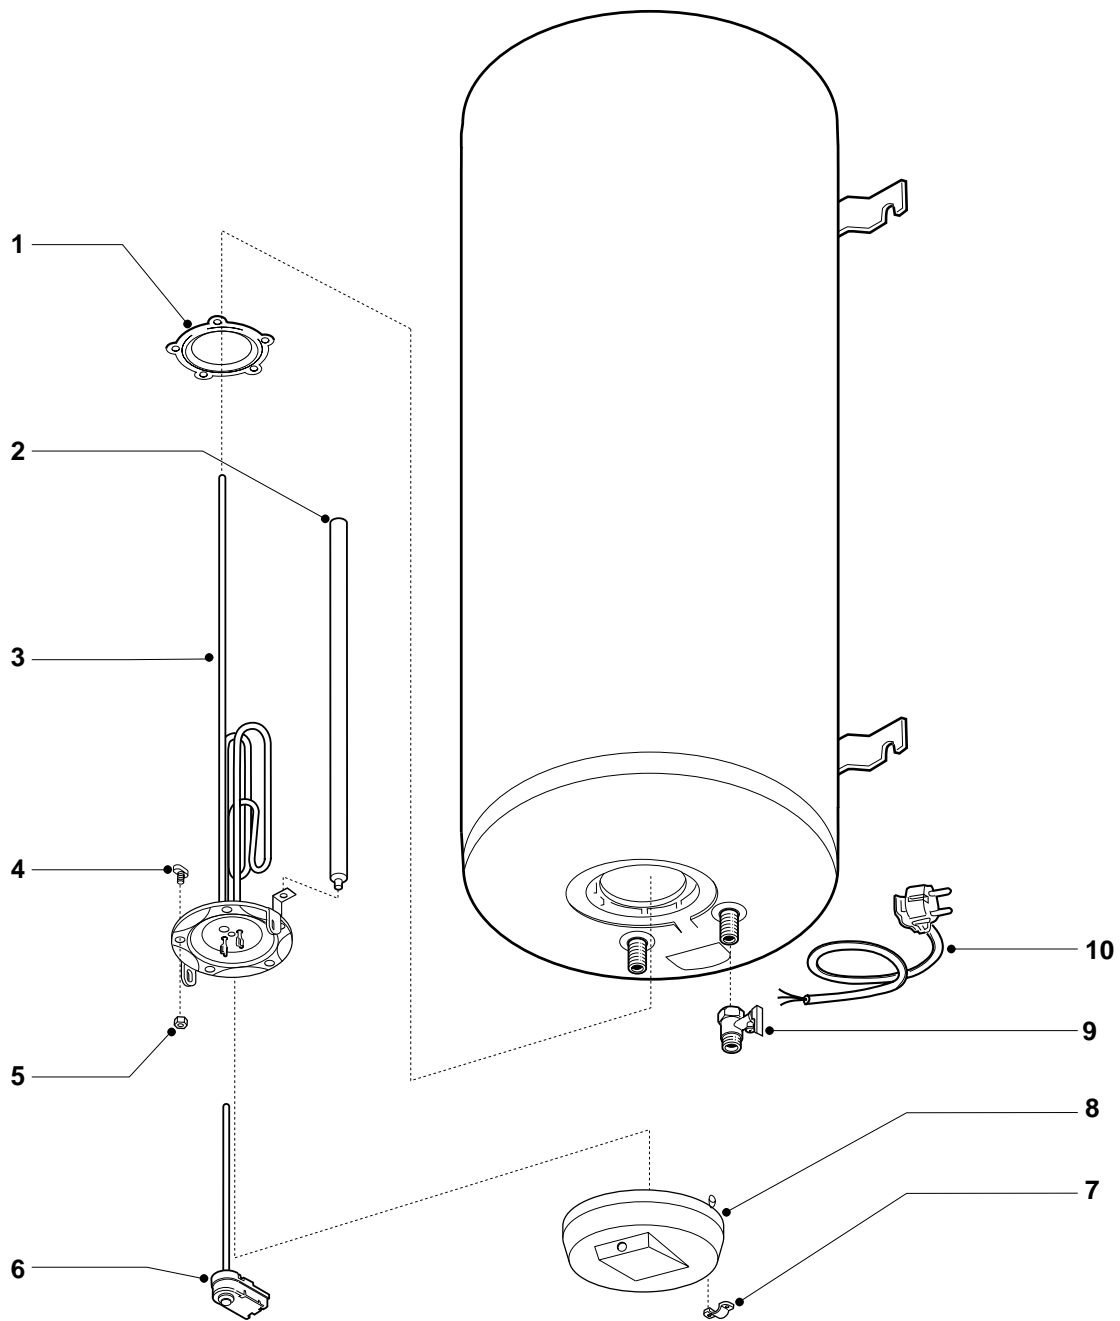

CHAFFOTEAUX & MAURY

ESPLOSO RICAMBI
SCALDACQUA ELETTRICI
Modelli

C&M 150 TS/C

C&M 120 TS/C

C&M 200 TS/C

Edizione 1 datata 4 Ottobre 2004

MODELLO	CODICE	VALIDITÀ DA MATRICOLA	RIF.
C&M 120 TS/C	3505028	04100400013505025	A
C&M 150 TS/C	3505029	04100400013505026	B
C&M 200 TS/C	3505030	04100400013505027	C

PART.	CODICE	DESCRIZIONE	RIF.	NOTE
1	570393	Guarnizione integrale D.75		
2	993014	Anodo di magnesio 25,5x230 M5	A	
2	65102462	Anodo di magnesio 25,5x380 M8	BC	
3	65102463	Resistenza 2000W 220-240V	A	11
3	65102464	Resistenza 2200W 220-240V	B	11
3	65102465	Resistenza 2500W 220-240V	C	11
4	570316	Vite M8x20 TS (20 pz)		
5	570127	Dado esagonale AM8x14x8 (20 pz)		
6	990112	Termostato TAS-N 300	A	
6	697102	Termostato TAS-N 450	BC	
7	220069	Fermacavo		
8	220068	Calotta protezione		
9	571730	Valvola sicurezza 1/2" 8,1 Bar con leva	A	
9	469446	Valvola sicurezza 3/4" 8 Bar con leva	BC	
10	211211	Cavo alimentazione		
101	125388	Lama sostegno	A	12

NOTE	DESCRIZIONE
11	Il codice flangia è 570407
12	Non illustrato