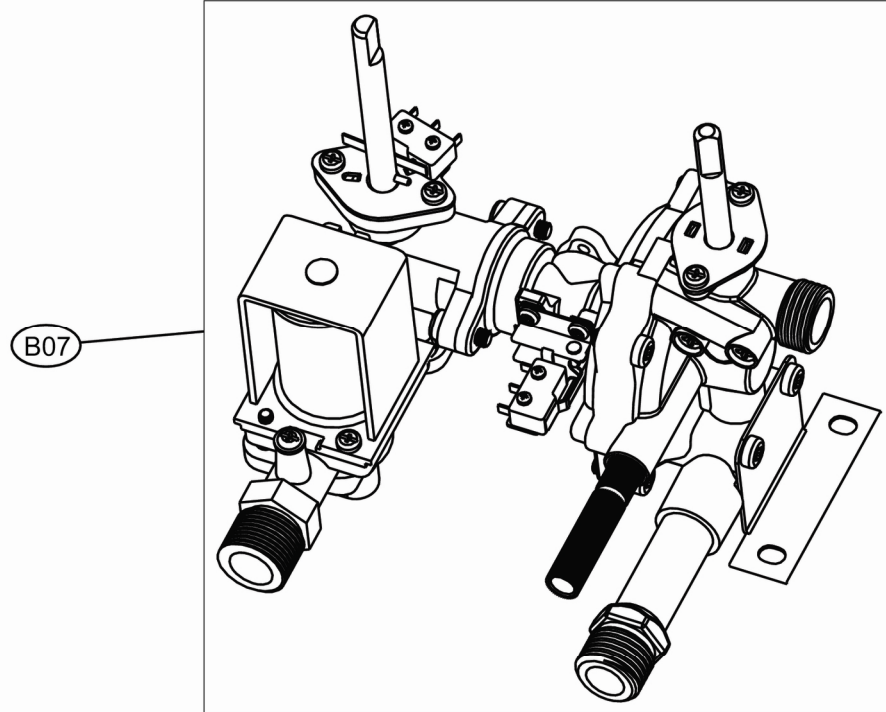

ZEFIRO C14 Ipg

C01

ZEFIRO C14 Ipg

ZEFIRO C14 Ipg

ZEFIRO C14 Ipg

LISTA PEZZI

POS.	CODICE	DESC.	QT.
A01	398C1450	KIT MANTELLO 14L"FOL(41164010)	1.000
A02	398C0530	KIT MANOPOLA (45360030)	1.000
B01	398C0540	KIT TERMOST.90°C (46360190)	1.000
B02	398C1460	KIT ANTIREFOULER 14L(90262040)	1.000
B03	398C1470	KIT TERMOST.85°C (46360570)	1.000
B04	398C1480	KIT PACCO LAM.14L (90263680)	1.000
B05	398C1490	KIT ELETTR.14L (46360400-0460)	1.000
B06	398C1500	KIT 10 GUARN.OR XUG.(45560860)	1.000
B07	398C1510	KIT GR. H2O-GAS gpl (90262130)	1.000
B08	398C0610	KIT SCATOLA BATT. (45260090)	1.000
C01	398C1390	KIT SCAT.EL.+CABL. (90261430)	1.000
D01	398C1530	KIT BRUCIAT.14L gpl (90262120)	1.000
D02	398C1550	KIT BOBINA (46560400-41160600)	1.000
D03	398C0660	KIT MICROSWITCH (46160020)	1.000
D04	398C0870	KIT MICROSWITCH OFF (46160040)	1.000
D05	398C1560	KIT 16 UG.F0,66 gpl (90269510)	1.000