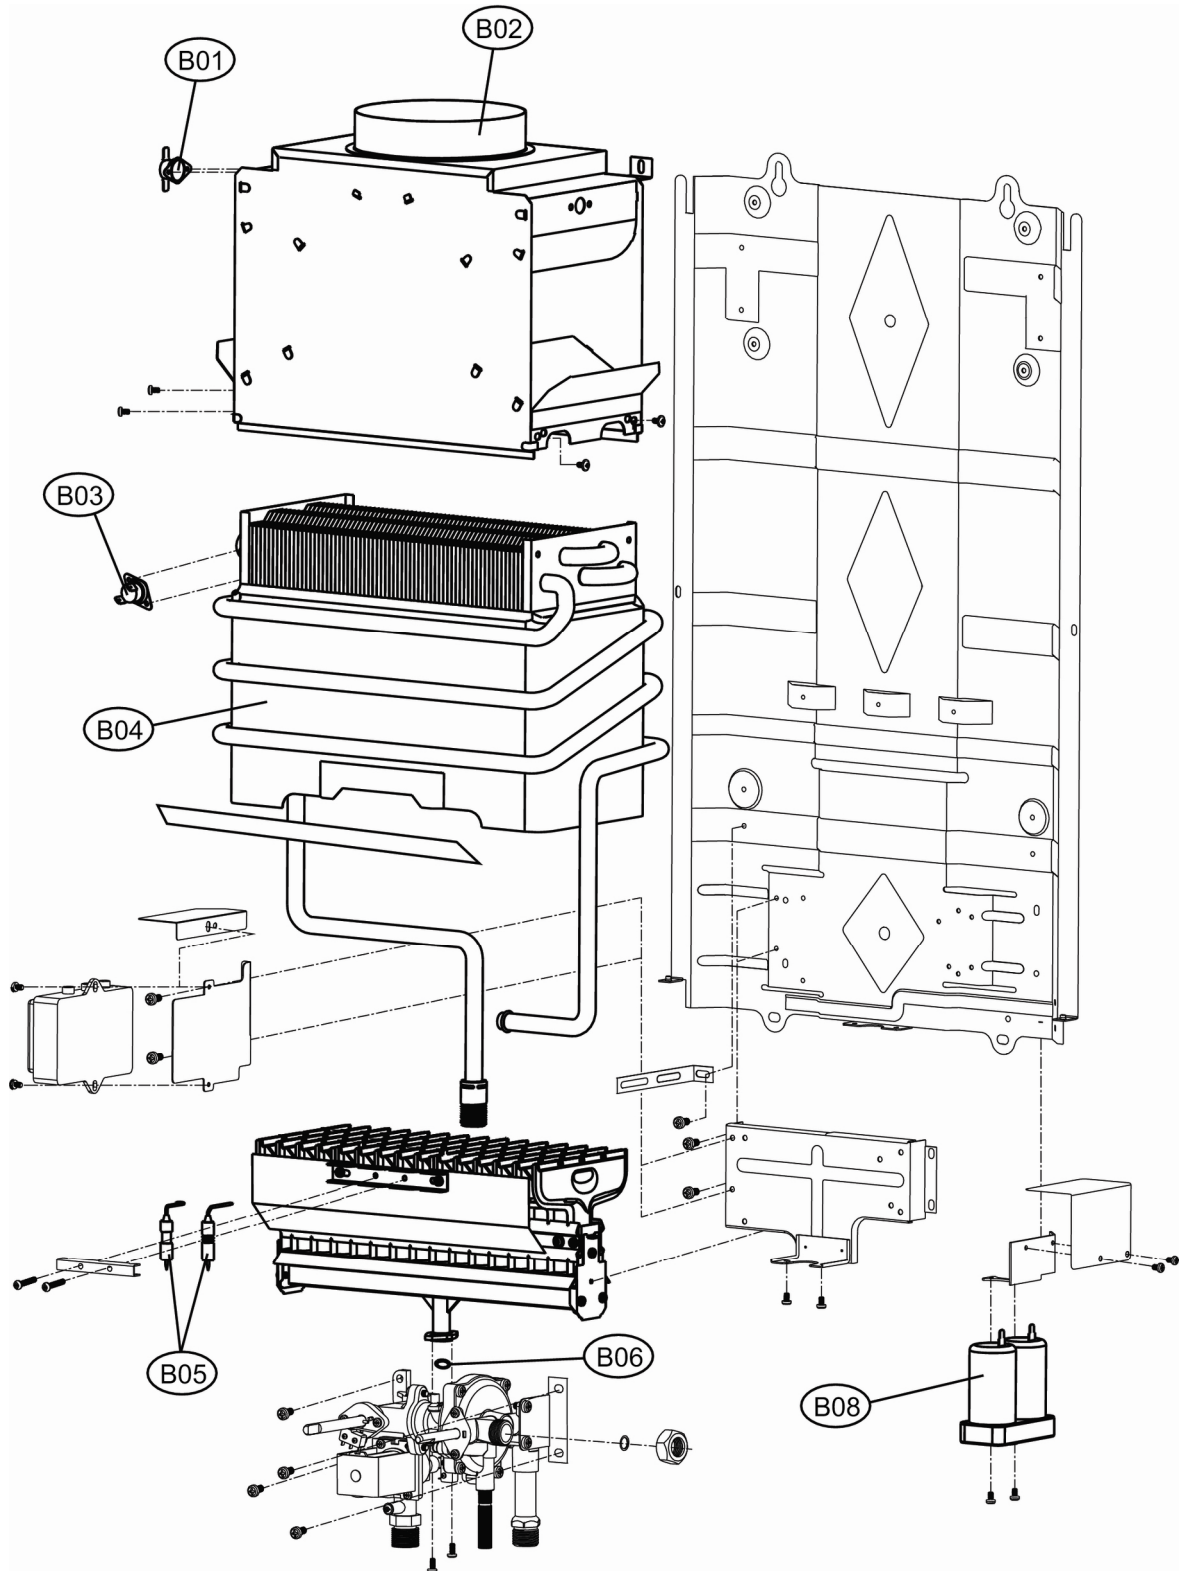

**Lista Pezzi / Spare Parts / Ersatzsteile
List Onderdelen / Liste Pieces Detaches / Lista Piezas De Repuesto**

ZEFIRO C14 Ipg

CODICE	EDIZIONE	MERCATO
30K1148000	26/02/2013	IT

ZEFIRO C14 Ipg

ZEFIRO C14 Ipg

ZEFIRO C14 Ipg

C01

ZEFIRO C14 Ipg

ZEFIRO C14 Ipg

ZEFIRO C14 Ipg

LISTA PEZZI

POS.	CODICE	DESC.	QT.
A01	398C1450	KIT MANTELLO 14L"FOL(41164010)	1.000
A02	398C0530	KIT MANOPOLA (45360030)	1.000
B01	398C0540	KIT TERMOST.90°C (46360190)	1.000
B02	398C1460	KIT ANTIREFOULER 14L(90262040)	1.000
B03	398C1470	KIT TERMOST.85°C (46360570)	1.000
B04	398C1480	KIT PACCO LAM.14L (90263680)	1.000
B05	398C1490	KIT ELETTR.14L (46360400-0460)	1.000
B06	398C1500	KIT 10 GUARN.OR XUG.(45560860)	1.000
B07	398C1510	KIT GR. H2O-GAS gpl (90262130)	1.000
B08	398C0610	KIT SCATOLA BATT. (45260090)	1.000
C01	398C1390	KIT SCAT.EL.+CABL. (90261430)	1.000
D01	398C1530	KIT BRUCIAT.14L gpl (90262120)	1.000
D02	398C1550	KIT BOBINA (46560400-41160600)	1.000
D03	398C0660	KIT MICROSWITCH (46160020)	1.000
D04	398C0870	KIT MICROSWITCH OFF (46160040)	1.000
D05	398C1560	KIT 16 UG.F0,66 gpl (90269510)	1.000