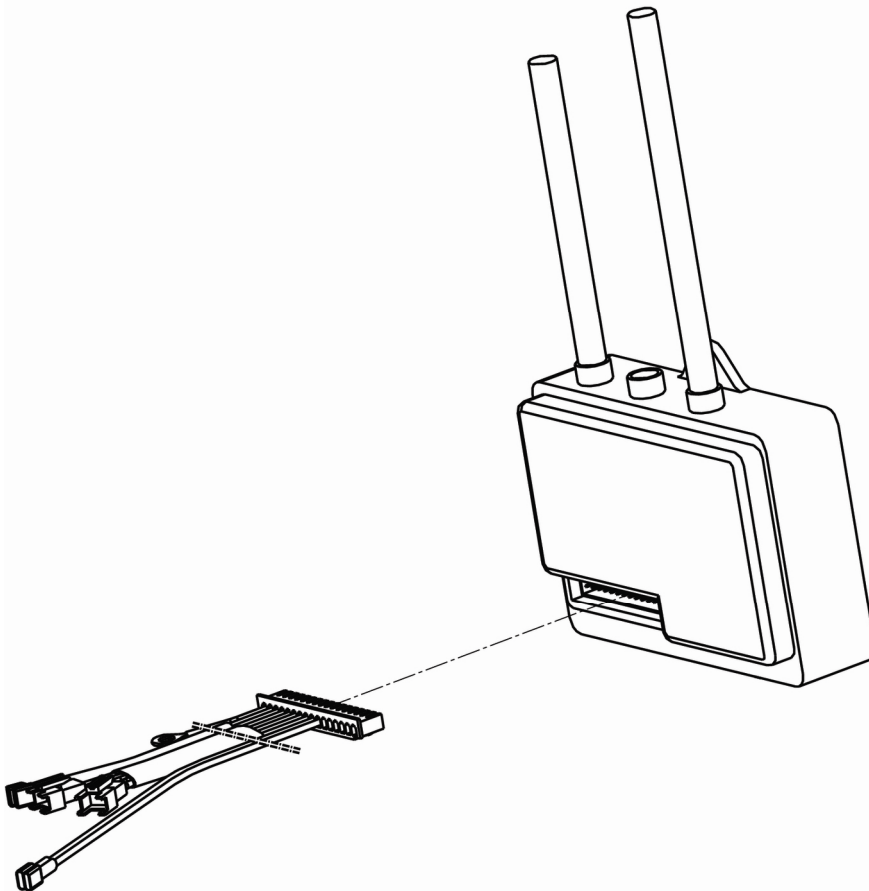

**Lista Pezzi / Spare Parts / Ersatzsteile
List Onderdelen / Liste Pieces Detaches / Lista Piezas De Repuesto**

ZEFIRO C14 Ipg

CODICE	EDIZIONE	MERCATO
30K1148000	26/02/2013	IT

ZEFIRO C14 Ipg

ZEFIRO C14 Ipg

ZEFIRO C14 Ipg

C01

ZEFIRO C14 Ipg

ZEFIRO C14 Ipg

ZEFIRO C14 Ipg

LISTA PEZZI

POS.	CODICE	DESC.	QT.
A01	398C1450	KIT MANTELLO 14L"FOL(41164010)	1.000
A02	398C0530	KIT MANOPOLA (45360030)	1.000
B01	398C0540	KIT TERMOST.90°C (46360190)	1.000
B02	398C1460	KIT ANTIREFOULER 14L(90262040)	1.000
B03	398C1470	KIT TERMOST.85°C (46360570)	1.000
B04	398C1480	KIT PACCO LAM.14L (90263680)	1.000
B05	398C1490	KIT ELETTR.14L (46360400-0460)	1.000
B06	398C1500	KIT 10 GUARN.OR XUG.(45560860)	1.000
B07	398C1510	KIT GR. H2O-GAS gpl (90262130)	1.000
B08	398C0610	KIT SCATOLA BATT. (45260090)	1.000
C01	398C1390	KIT SCAT.EL.+CABL. (90261430)	1.000
D01	398C1530	KIT BRUCIAT.14L gpl (90262120)	1.000
D02	398C1550	KIT BOBINA (46560400-41160600)	1.000
D03	398C0660	KIT MICROSWITCH (46160020)	1.000
D04	398C0870	KIT MICROSWITCH OFF (46160040)	1.000
D05	398C1560	KIT 16 UG.F0,66 gpl (90269510)	1.000