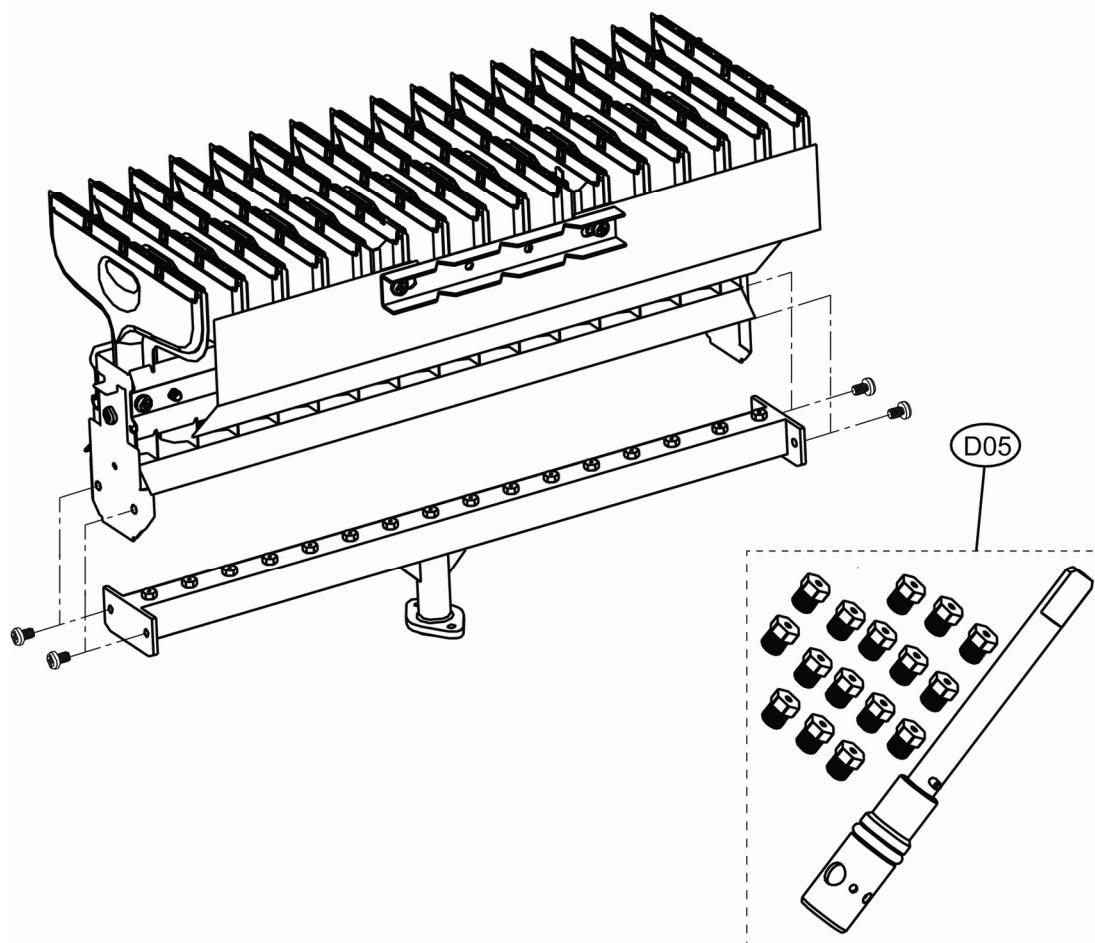

**Lista Pezzi / Spare Parts / Ersatzsteile
List Onderdelen / Liste Pieces Detaches / Lista Piezas De Repuesto**

ZEFIRO C14 Ipg

CODICE	EDIZIONE	MERCATO
30K1148000	26/02/2013	IT

ZEFIRO C14 Ipg

ZEFIRO C14 Ipg

ZEFIRO C14 Ipg

C01

ZEFIRO C14 Ipg

ZEFIRO C14 Ipg

ZEFIRO C14 Ipg

LISTA PEZZI

POS.	CODICE	DESC.	QT.
A01	398C1450	KIT MANTELLO 14L"FOL(41164010)	1.000
A02	398C0530	KIT MANOPOLA (45360030)	1.000
B01	398C0540	KIT TERMOST.90°C (46360190)	1.000
B02	398C1460	KIT ANTIREFOULER 14L(90262040)	1.000
B03	398C1470	KIT TERMOST.85°C (46360570)	1.000
B04	398C1480	KIT PACCO LAM.14L (90263680)	1.000
B05	398C1490	KIT ELETTR.14L (46360400-0460)	1.000
B06	398C1500	KIT 10 GUARN.OR XUG.(45560860)	1.000
B07	398C1510	KIT GR. H2O-GAS gpl (90262130)	1.000
B08	398C0610	KIT SCATOLA BATT. (45260090)	1.000
C01	398C1390	KIT SCAT.EL.+CABL. (90261430)	1.000
D01	398C1530	KIT BRUCIAT.14L gpl (90262120)	1.000
D02	398C1550	KIT BOBINA (46560400-41160600)	1.000
D03	398C0660	KIT MICROSWITCH (46160020)	1.000
D04	398C0870	KIT MICROSWITCH OFF (46160040)	1.000
D05	398C1560	KIT 16 UG.F0,66 gpl (90269510)	1.000