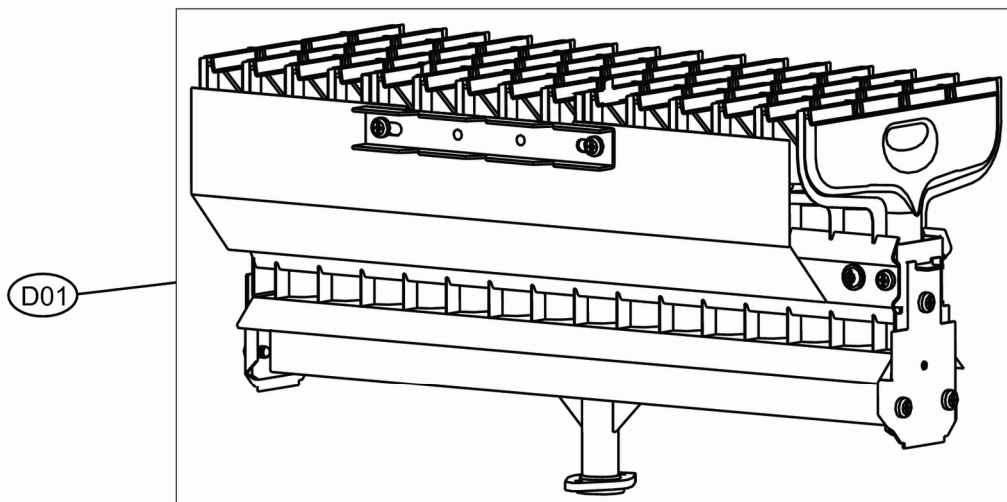

**Lista Pezzi / Spare Parts / Ersatzsteile
List Onderdelen / Liste Pieces Detaches / Lista Piezas De Repuesto**

ZEFIRO C14 Ipg

CODICE	EDIZIONE	MERCATO
30K1148000	26/02/2013	IT

ZEFIRO C14 Ipg

ZEFIRO C14 Ipg

ZEFIRO C14 Ipg

C01

ZEFIRO C14 Ipg

ZEFIRO C14 Ipg

ZEFIRO C14 Ipg

LISTA PEZZI

POS.	CODICE	DESC.	QT.
A01	398C1450	KIT MANTELLO 14L"FOL(41164010)	1.000
A02	398C0530	KIT MANOPOLA (45360030)	1.000
B01	398C0540	KIT TERMOST.90°C (46360190)	1.000
B02	398C1460	KIT ANTIREFOULER 14L(90262040)	1.000
B03	398C1470	KIT TERMOST.85°C (46360570)	1.000
B04	398C1480	KIT PACCO LAM.14L (90263680)	1.000
B05	398C1490	KIT ELETTR.14L (46360400-0460)	1.000
B06	398C1500	KIT 10 GUARN.OR XUG.(45560860)	1.000
B07	398C1510	KIT GR. H2O-GAS gpl (90262130)	1.000
B08	398C0610	KIT SCATOLA BATT. (45260090)	1.000
C01	398C1390	KIT SCAT.EL.+CABL. (90261430)	1.000
D01	398C1530	KIT BRUCIAT.14L gpl (90262120)	1.000
D02	398C1550	KIT BOBINA (46560400-41160600)	1.000
D03	398C0660	KIT MICROSWITCH (46160020)	1.000
D04	398C0870	KIT MICROSWITCH OFF (46160040)	1.000
D05	398C1560	KIT 16 UG.F0,66 gpl (90269510)	1.000