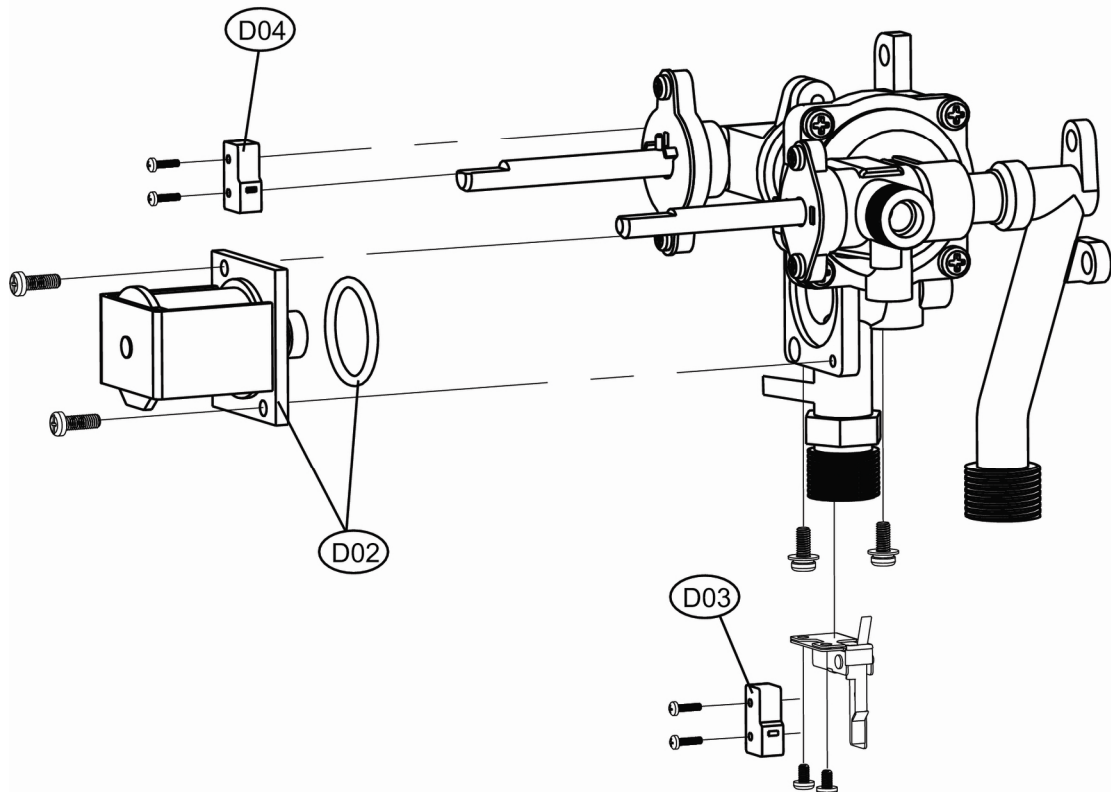

ZEFIRO C14 Ipg

C01

ZEFIRO C14 Ipg

ZEFIRO C14 Ipg

ZEFIRO C14 Ipg

LISTA PEZZI

POS.	CODICE	DESC.	QT.
A01	398C1450	KIT MANTELLO 14L"FOL(41164010)	1.000
A02	398C0530	KIT MANOPOLA (45360030)	1.000
B01	398C0540	KIT TERMOST.90°C (46360190)	1.000
B02	398C1460	KIT ANTIREFOULER 14L(90262040)	1.000
B03	398C1470	KIT TERMOST.85°C (46360570)	1.000
B04	398C1480	KIT PACCO LAM.14L (90263680)	1.000
B05	398C1490	KIT ELETTR.14L (46360400-0460)	1.000
B06	398C1500	KIT 10 GUARN.OR XUG.(45560860)	1.000
B07	398C1510	KIT GR. H2O-GAS gpl (90262130)	1.000
B08	398C0610	KIT SCATOLA BATT. (45260090)	1.000
C01	398C1390	KIT SCAT.EL.+CABL. (90261430)	1.000
D01	398C1530	KIT BRUCIAT.14L gpl (90262120)	1.000
D02	398C1550	KIT BOBINA (46560400-41160600)	1.000
D03	398C0660	KIT MICROSWITCH (46160020)	1.000
D04	398C0870	KIT MICROSWITCH OFF (46160040)	1.000
D05	398C1560	KIT 16 UG.F0,66 gpl (90269510)	1.000