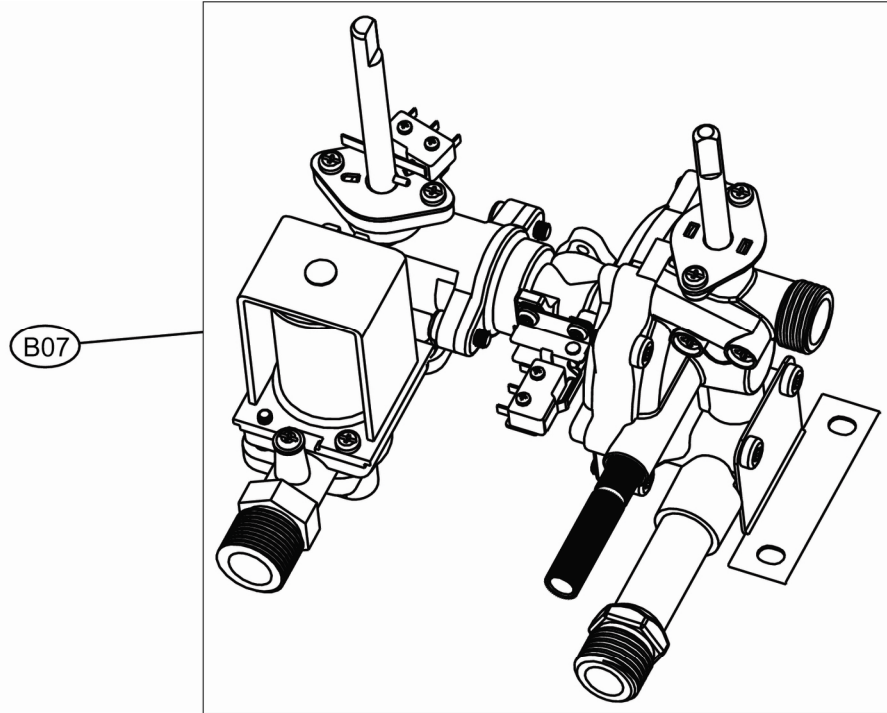

Lista Pezzi / Spare Parts / Ersatzsteile
List Onderdelen / Liste Pieces Detaches / Lista Piezas De Repuesto

ZEFIRO C14 ng

CODICE	EDIZIONE	MERCATO
30K1149000	26/02/2013	IT

ZEFIRO C14 ng

ZEFIRO C14 ng

ZEFIRO C14 ng

C01

ZEFIRO C14 ng

ZEFIRO C14 ng

ZEFIRO C14 ng

LISTA PEZZI

POS.	CODICE	DESC.	QT.
A01	398C1450	KIT MANTELLO 14L"FOL(41164010)	1.000
A02	398C0530	KIT MANOPOLA (45360030)	1.000
B01	398C0540	KIT TERMOST.90°C (46360190)	1.000
B02	398C1460	KIT ANTIREFOULER 14L(90262040)	1.000
B03	398C1470	KIT TERMOST.85°C (46360570)	1.000
B04	398C1480	KIT PACCO LAM.14L (90263680)	1.000
B05	398C1490	KIT ELETTR.14L (46360400-0460)	1.000
B06	398C1500	KIT 10 GUARN.OR XUG.(45560860)	1.000
B07	398C1520	KIT GR. H2O-GAS m (90262070)	1.000
B08	398C0610	KIT SCATOLA BATT. (45260090)	1.000
C01	398C1390	KIT SCAT.EL.+CABL. (90261430)	1.000
D01	398C1540	KIT BRUCIAT.14L m (90262060)	1.000
D02	398C1550	KIT BOBINA (46560400-41160600)	1.000
D03	398C0660	KIT MICROSWITCH (46160020)	1.000
D04	398C0870	KIT MICROSWITCH OFF (46160040)	1.000
D05	398C1570	KIT 16 UG.F1,02 m. (90269520)	1.000