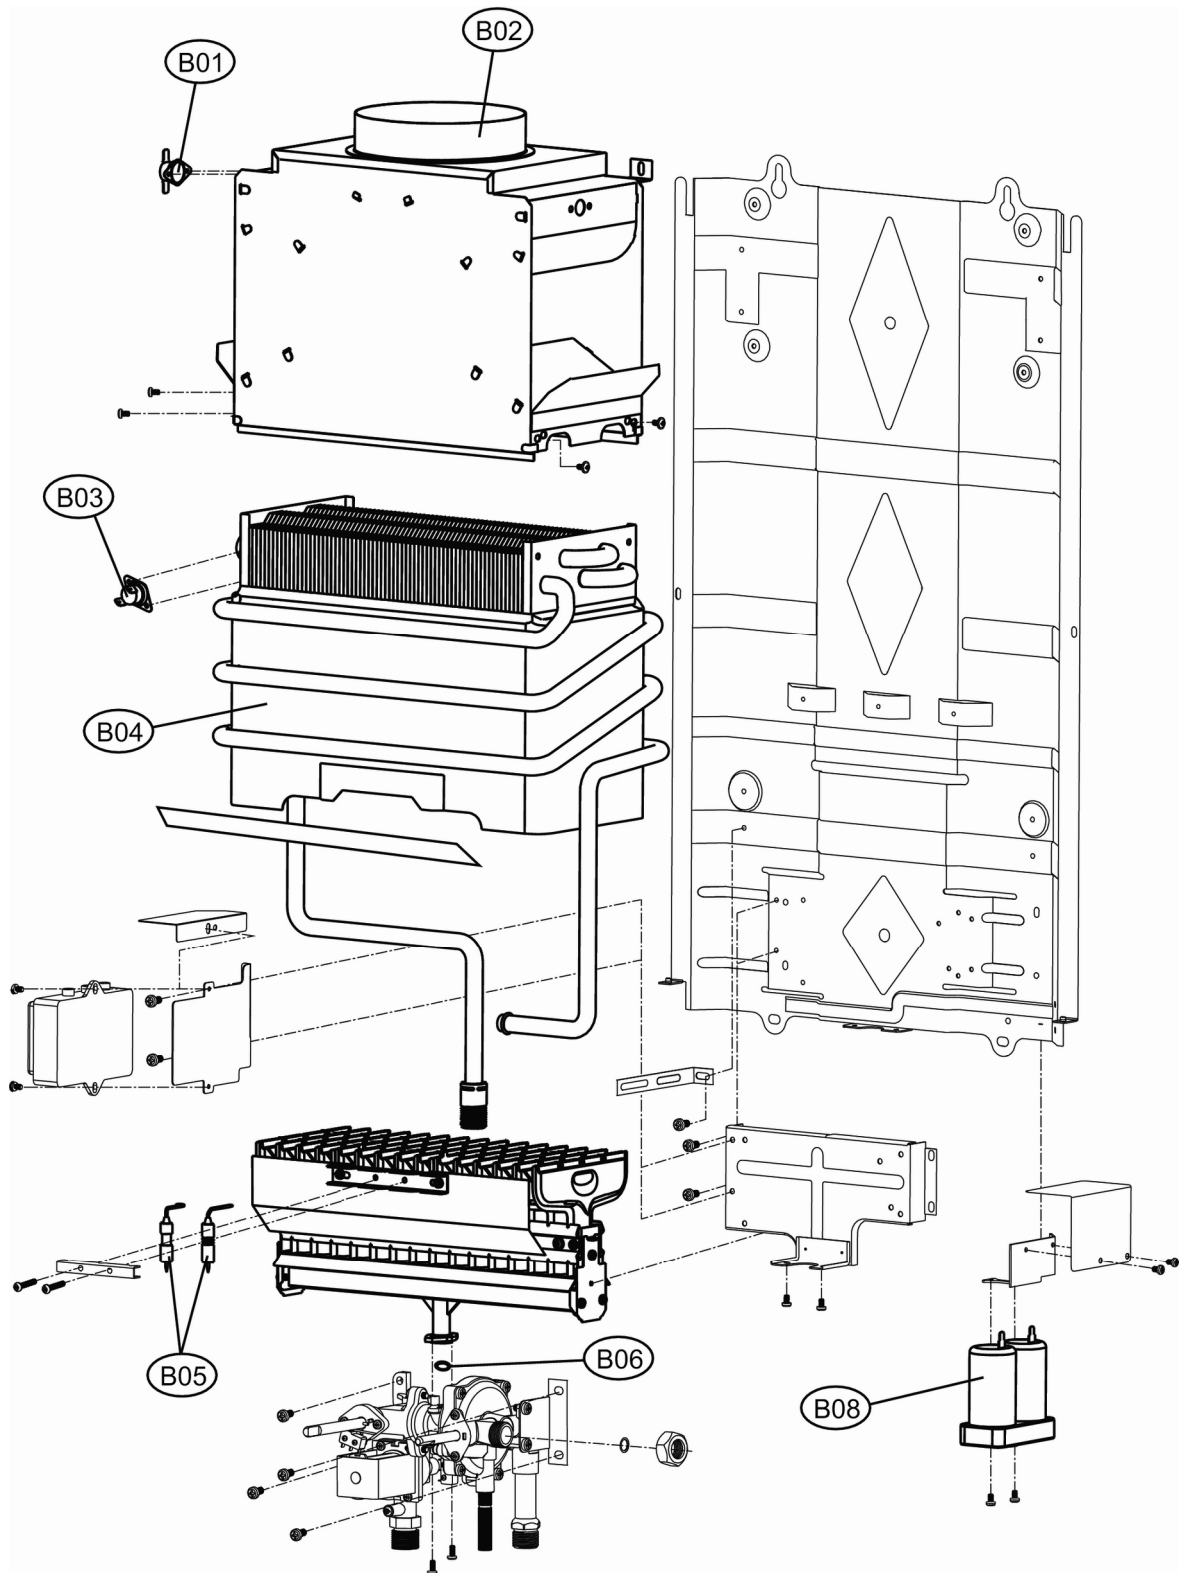

Lista Pezzi / Spare Parts / Ersatzsteile
List Onderdelen / Liste Pieces Detaches / Lista Piezas De Repuesto

ZEFIRO C14 ng

CODICE	EDIZIONE	MERCATO
30K1149000	26/02/2013	IT

ZEFIRO C14 ng

ZEFIRO C14 ng

ZEFIRO C14 ng

C01

ZEFIRO C14 ng

ZEFIRO C14 ng

ZEFIRO C14 ng

LISTA PEZZI

POS.	CODICE	DESC.	QT.
A01	398C1450	KIT MANTELLO 14L"FOL(41164010)	1.000
A02	398C0530	KIT MANOPOLA (45360030)	1.000
B01	398C0540	KIT TERMOST.90°C (46360190)	1.000
B02	398C1460	KIT ANTIREFOULER 14L(90262040)	1.000
B03	398C1470	KIT TERMOST.85°C (46360570)	1.000
B04	398C1480	KIT PACCO LAM.14L (90263680)	1.000
B05	398C1490	KIT ELETTR.14L (46360400-0460)	1.000
B06	398C1500	KIT 10 GUARN.OR XUG.(45560860)	1.000
B07	398C1520	KIT GR. H2O-GAS m (90262070)	1.000
B08	398C0610	KIT SCATOLA BATT. (45260090)	1.000
C01	398C1390	KIT SCAT.EL.+CABL. (90261430)	1.000
D01	398C1540	KIT BRUCIAT.14L m (90262060)	1.000
D02	398C1550	KIT BOBINA (46560400-41160600)	1.000
D03	398C0660	KIT MICROSWITCH (46160020)	1.000
D04	398C0870	KIT MICROSWITCH OFF (46160040)	1.000
D05	398C1570	KIT 16 UG.F1,02 m. (90269520)	1.000