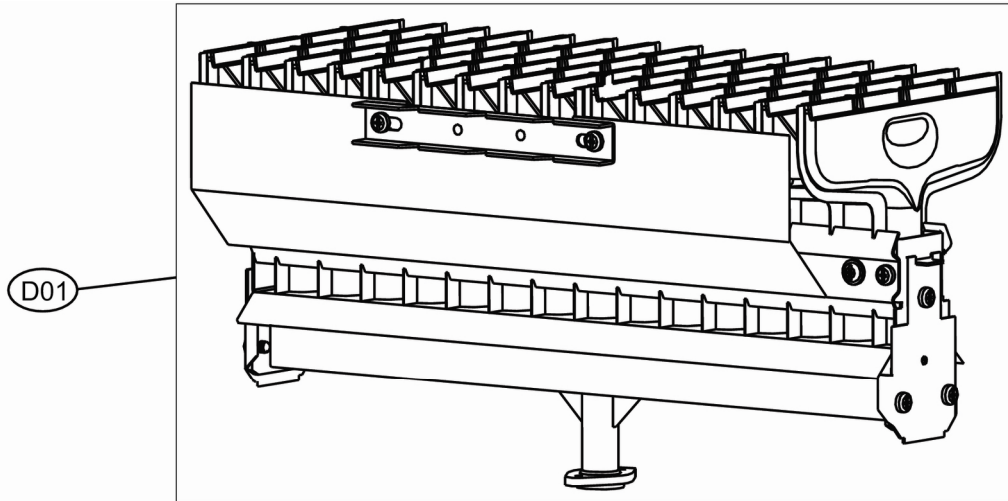

Lista Pezzi / Spare Parts / Ersatzsteile
List Onderdelen / Liste Pieces Detaches / Lista Piezas De Repuesto

ZEFIRO C14 ng

CODICE	EDIZIONE	MERCATO
30K1149000	26/02/2013	IT

ZEFIRO C14 ng

ZEFIRO C14 ng

ZEFIRO C14 ng

C01

ZEFIRO C14 ng

ZEFIRO C14 ng

ZEFIRO C14 ng

LISTA PEZZI

POS.	CODICE	DESC.	QT.
A01	398C1450	KIT MANTELLO 14L"FOL(41164010)	1.000
A02	398C0530	KIT MANOPOLA (45360030)	1.000
B01	398C0540	KIT TERMOST.90°C (46360190)	1.000
B02	398C1460	KIT ANTIREFOULER 14L(90262040)	1.000
B03	398C1470	KIT TERMOST.85°C (46360570)	1.000
B04	398C1480	KIT PACCO LAM.14L (90263680)	1.000
B05	398C1490	KIT ELETTR.14L (46360400-0460)	1.000
B06	398C1500	KIT 10 GUARN.OR XUG.(45560860)	1.000
B07	398C1520	KIT GR. H2O-GAS m (90262070)	1.000
B08	398C0610	KIT SCATOLA BATT. (45260090)	1.000
C01	398C1390	KIT SCAT.EL.+CABL. (90261430)	1.000
D01	398C1540	KIT BRUCIAT.14L m (90262060)	1.000
D02	398C1550	KIT BOBINA (46560400-41160600)	1.000
D03	398C0660	KIT MICROSWITCH (46160020)	1.000
D04	398C0870	KIT MICROSWITCH OFF (46160040)	1.000
D05	398C1570	KIT 16 UG.F1,02 m. (90269520)	1.000