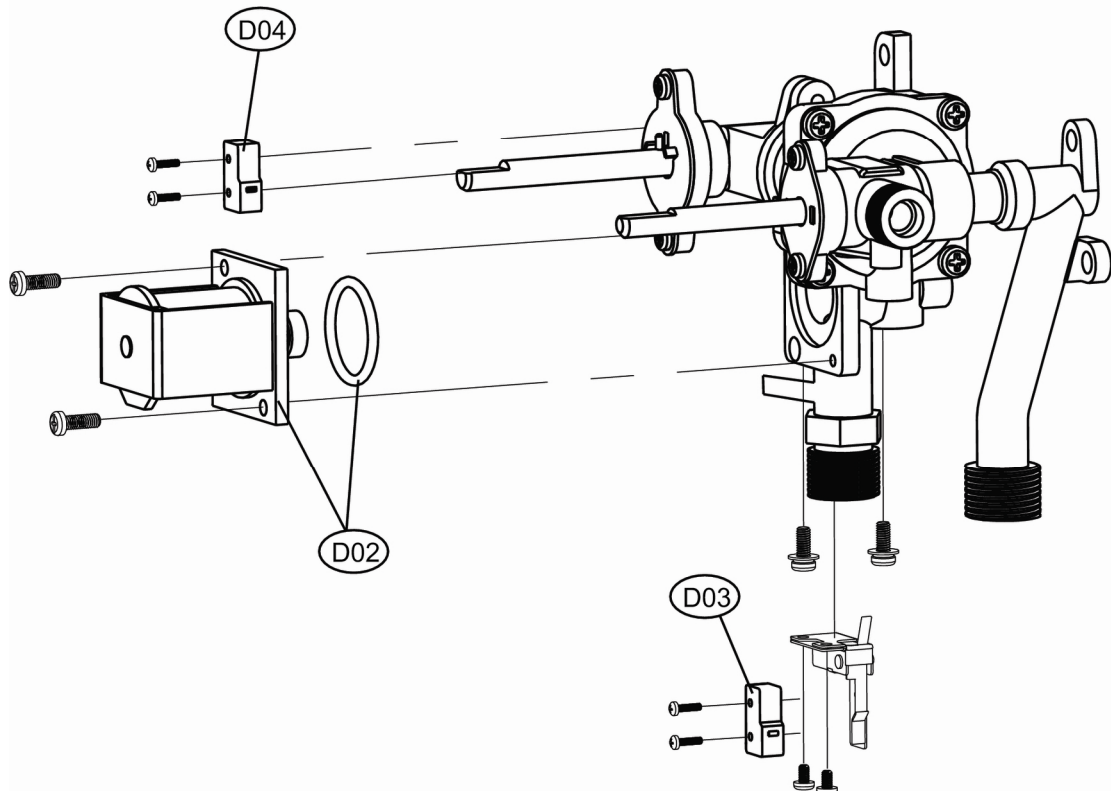

Lista Pezzi / Spare Parts / Ersatzsteile
List Onderdelen / Liste Pieces Detaches / Lista Piezas De Repuesto

ZEFIRO C14 ng

CODICE	EDIZIONE	MERCATO
30K1149000	26/02/2013	IT

ZEFIRO C14 ng

ZEFIRO C14 ng

ZEFIRO C14 ng

C01

ZEFIRO C14 ng

ZEFIRO C14 ng

ZEFIRO C14 ng

LISTA PEZZI

POS.	CODICE	DESC.	QT.
A01	398C1450	KIT MANTELLO 14L"FOL(41164010)	1.000
A02	398C0530	KIT MANOPOLA (45360030)	1.000
B01	398C0540	KIT TERMOST.90°C (46360190)	1.000
B02	398C1460	KIT ANTIREFOULER 14L(90262040)	1.000
B03	398C1470	KIT TERMOST.85°C (46360570)	1.000
B04	398C1480	KIT PACCO LAM.14L (90263680)	1.000
B05	398C1490	KIT ELETTR.14L (46360400-0460)	1.000
B06	398C1500	KIT 10 GUARN.OR XUG.(45560860)	1.000
B07	398C1520	KIT GR. H2O-GAS m (90262070)	1.000
B08	398C0610	KIT SCATOLA BATT. (45260090)	1.000
C01	398C1390	KIT SCAT.EL.+CABL. (90261430)	1.000
D01	398C1540	KIT BRUCIAT.14L m (90262060)	1.000
D02	398C1550	KIT BOBINA (46560400-41160600)	1.000
D03	398C0660	KIT MICROSWITCH (46160020)	1.000
D04	398C0870	KIT MICROSWITCH OFF (46160040)	1.000
D05	398C1570	KIT 16 UG.F1,02 m. (90269520)	1.000