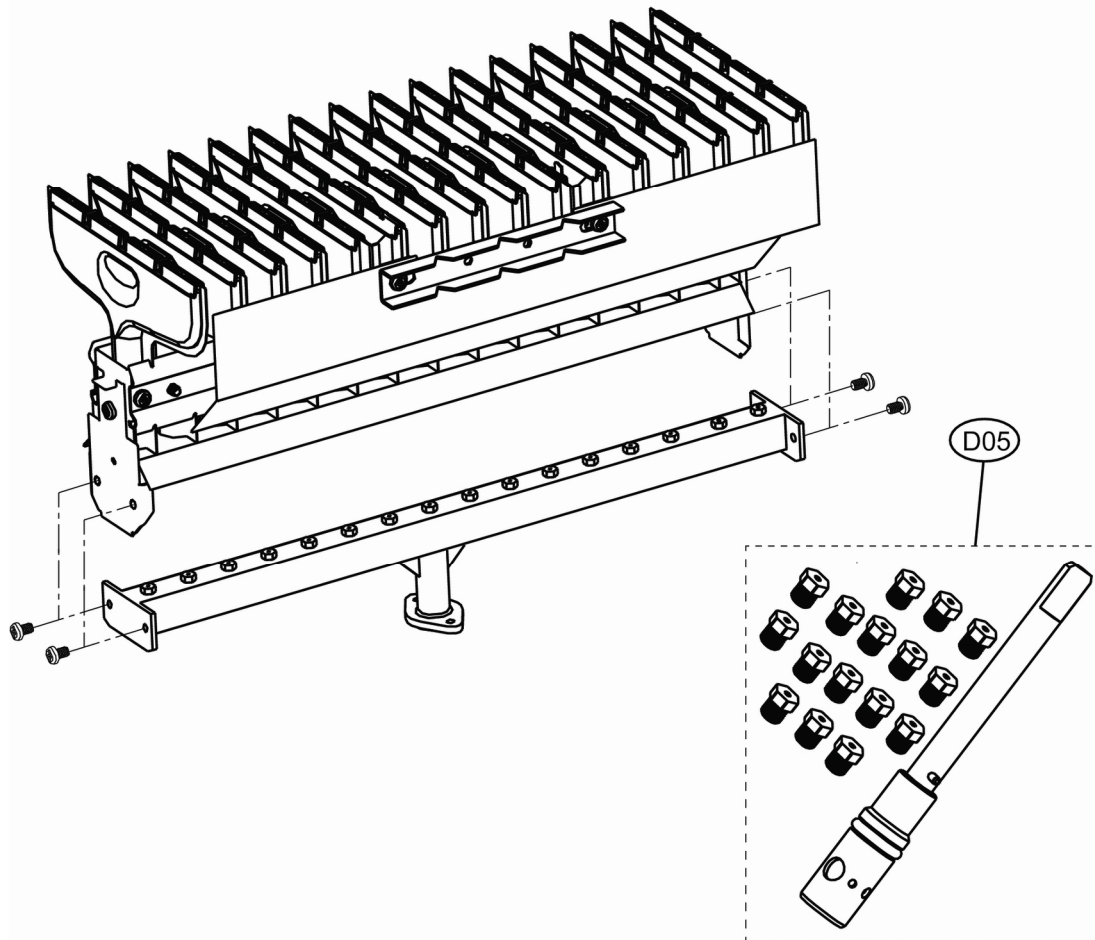

Lista Pezzi / Spare Parts / Ersatzsteile
List Onderdelen / Liste Pieces Detaches / Lista Piezas De Repuesto

ZEFIRO C14 ng

CODICE	EDIZIONE	MERCATO
30K1149000	26/02/2013	IT

ZEFIRO C14 ng

ZEFIRO C14 ng

ZEFIRO C14 ng

C01

ZEFIRO C14 ng

ZEFIRO C14 ng

ZEFIRO C14 ng

LISTA PEZZI

POS.	CODICE	DESC.	QT.
A01	398C1450	KIT MANTELLO 14L"FOL(41164010)	1.000
A02	398C0530	KIT MANOPOLA (45360030)	1.000
B01	398C0540	KIT TERMOST.90°C (46360190)	1.000
B02	398C1460	KIT ANTIREFOULER 14L(90262040)	1.000
B03	398C1470	KIT TERMOST.85°C (46360570)	1.000
B04	398C1480	KIT PACCO LAM.14L (90263680)	1.000
B05	398C1490	KIT ELETTR.14L (46360400-0460)	1.000
B06	398C1500	KIT 10 GUARN.OR XUG.(45560860)	1.000
B07	398C1520	KIT GR. H2O-GAS m (90262070)	1.000
B08	398C0610	KIT SCATOLA BATT. (45260090)	1.000
C01	398C1390	KIT SCAT.EL.+CABL. (90261430)	1.000
D01	398C1540	KIT BRUCIAT.14L m (90262060)	1.000
D02	398C1550	KIT BOBINA (46560400-41160600)	1.000
D03	398C0660	KIT MICROSWITCH (46160020)	1.000
D04	398C0870	KIT MICROSWITCH OFF (46160040)	1.000
D05	398C1570	KIT 16 UG.F1,02 m. (90269520)	1.000