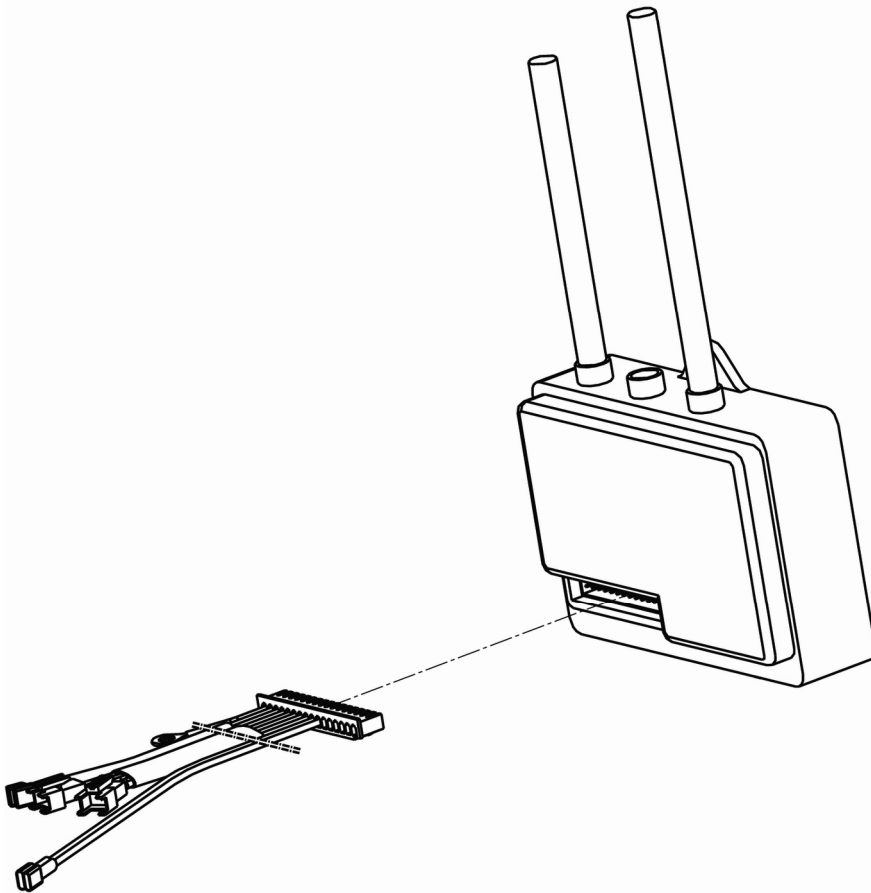

Lista Pezzi / Spare Parts / Ersatzsteile
List Onderdelen / Liste Pieces Detaches / Lista Piezas De Repuesto

ZEFIRO C14 ng

CODICE	EDIZIONE	MERCATO
30K1149000	26/02/2013	IT

ZEFIRO C14 ng

ZEFIRO C14 ng

ZEFIRO C14 ng

C01

ZEFIRO C14 ng

ZEFIRO C14 ng

ZEFIRO C14 ng

LISTA PEZZI

POS.	CODICE	DESC.	QT.
A01	398C1450	KIT MANTELLO 14L"FOL(41164010)	1.000
A02	398C0530	KIT MANOPOLA (45360030)	1.000
B01	398C0540	KIT TERMOST.90°C (46360190)	1.000
B02	398C1460	KIT ANTIREFOULER 14L(90262040)	1.000
B03	398C1470	KIT TERMOST.85°C (46360570)	1.000
B04	398C1480	KIT PACCO LAM.14L (90263680)	1.000
B05	398C1490	KIT ELETTR.14L (46360400-0460)	1.000
B06	398C1500	KIT 10 GUARN.OR XUG.(45560860)	1.000
B07	398C1520	KIT GR. H2O-GAS m (90262070)	1.000
B08	398C0610	KIT SCATOLA BATT. (45260090)	1.000
C01	398C1390	KIT SCAT.EL.+CABL. (90261430)	1.000
D01	398C1540	KIT BRUCIAT.14L m (90262060)	1.000
D02	398C1550	KIT BOBINA (46560400-41160600)	1.000
D03	398C0660	KIT MICROSWITCH (46160020)	1.000
D04	398C0870	KIT MICROSWITCH OFF (46160040)	1.000
D05	398C1570	KIT 16 UG.F1,02 m. (90269520)	1.000