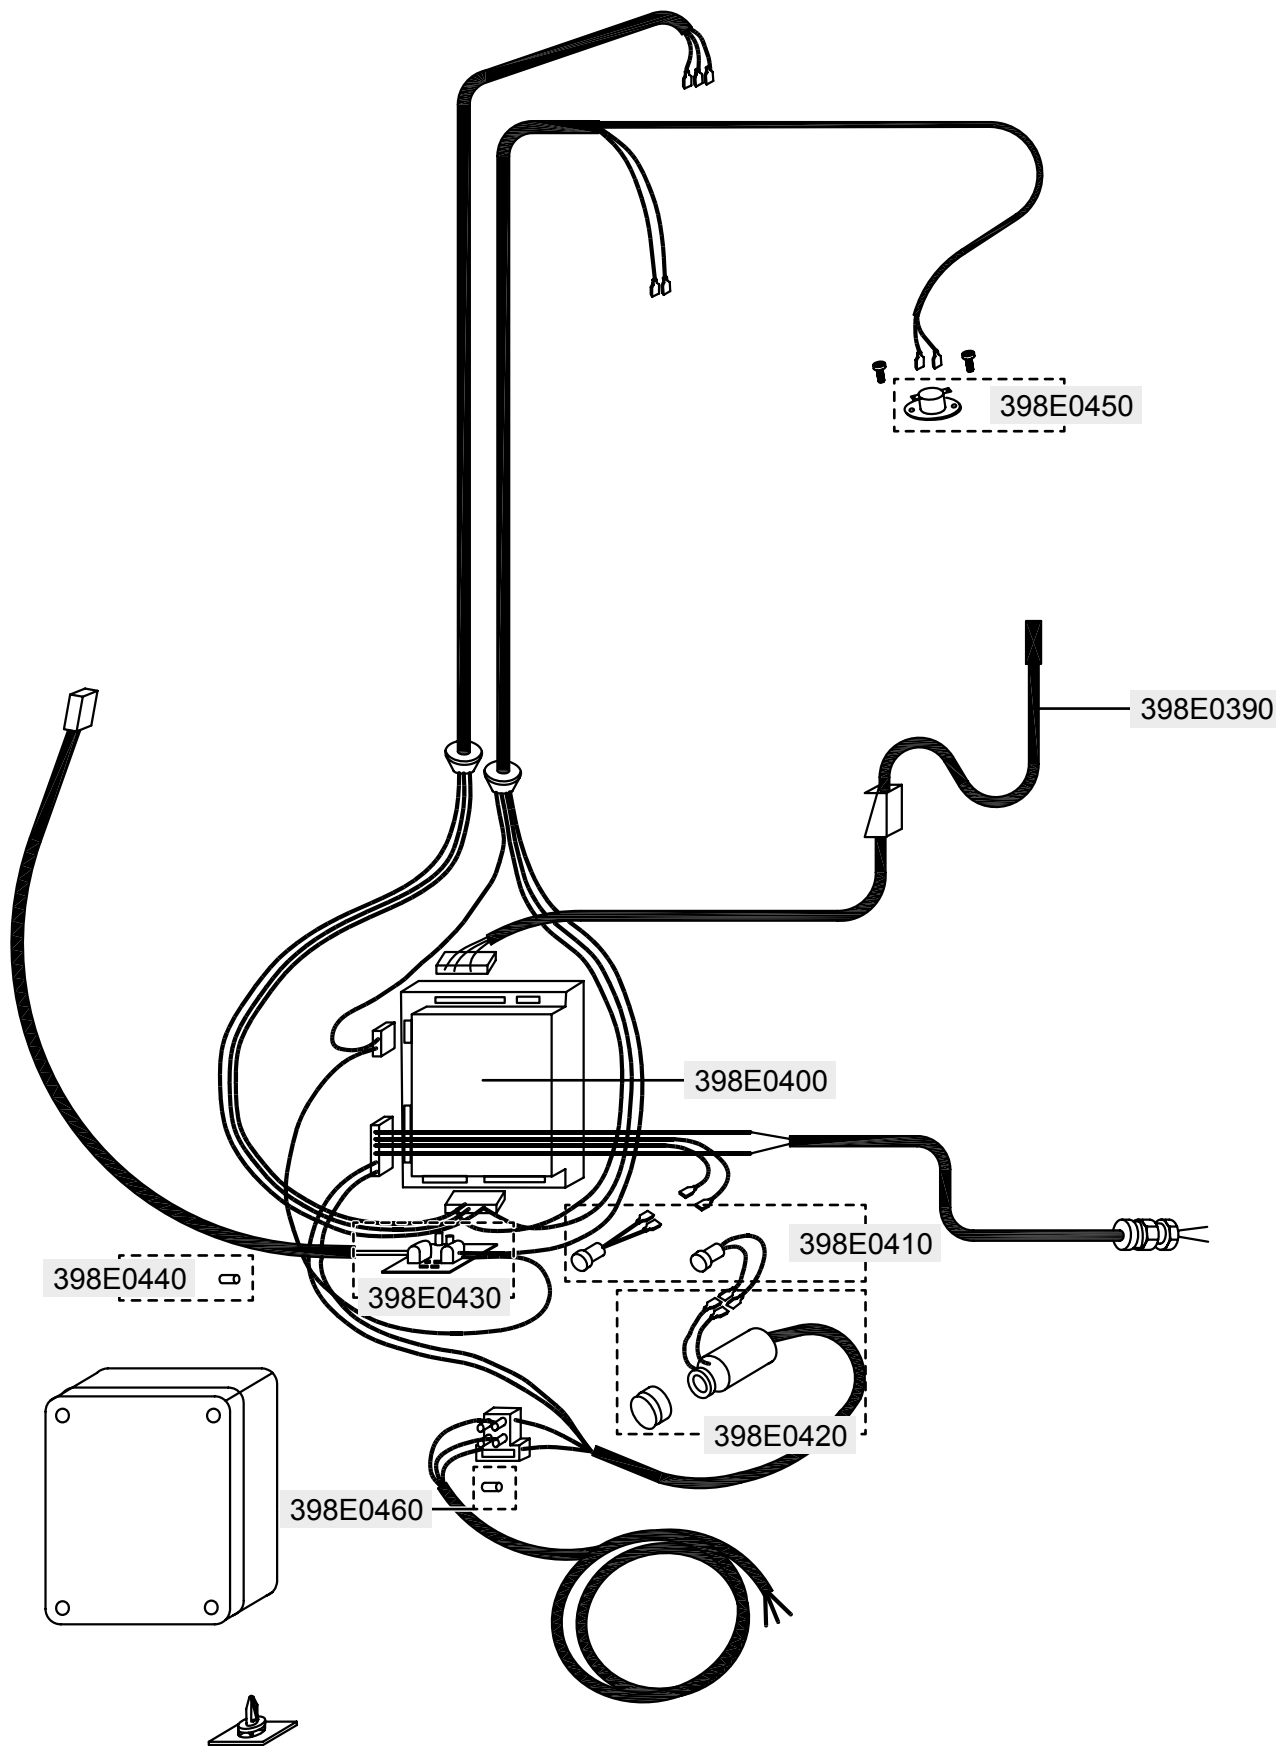

ferroli

**PROMETEO
CIC13**

PROMETEO CIC13

398E0060

398E0050

398E0040

398E0030

398E0020

398E0010

398E0000

398E0070

398E0080

PROMETEO CIC13

PROMETEO CIC13

PROMETEO CIC13

PROMETEO CIC13

CODICE	DESCRIZIONE
398E0000	Kit antirefouleur
398E0010	Kit guarnizione ventilatore
398E0020	Kit ventilatore
398E0030	Kit curva scarico fumi
398E0040	Kit presa pressione
398E0050	Kit gancio fissaggio ventilatore
398E0060	Kit pressostato
398E0070	Kit mantello
398E0080	Kit mascherina
398E0380	Kit coperchio camera stagna
398E0370	Kit spioncino
398E0090	Kit scambiatore
398E0100	Kit flessibile
398E0110	Kit rubinetto acqua ½”M-M
398E0120	Kit filtro acqua (10pz)
398E0130	Kit guarnizione 18x13x2 (50pz)
398E0140	Kit microinterruttore
398E0150	Kit membrana
398E0160	Kit coperchio acqua
398E0170	Kit gruppo acqua
398E0180	Kit pistoncino micro
398E0190	Kit posizion. manopla selettore
398E0200	Kit manopola
398E0210	Kit bruciatore (alum.) sx
398E0220	Kit bruciatore (alum.) dx
398E0230	Kit ugelli metano
398E0240	Kit ugelli G.p.l.
398E0250	Kit collettore gas
398E0260	Kit O-ring 35x3 (10pz)
398E0270	Kit elettrodi accensione /rivelaz.
398E0280	Kit tubo gas pilota
398E0290	Kit piatto v/gas – diaframma gpl
398E0300	Kit piatto v/gas – diaframma met.
398E0310	Kit biella gas
398E0320	Kit corpo gas
398E0330	Kit assieme bobina
398E0340	Kit tubo entrata gas Gpl
398E0350	Kit tubo entrata gas Met
398E0360	Kit regolatore
398E0390	Kit cavo elettrodo accensione
398E0400	Kit scheda
398E0410	Kit spie
398E0420	Kit interruttore
398E0430	Kit scheda ausiliare
398E0440	Kit fusibile 4 A (10pz)
398E0450	Kit termostato 116°
398E0460	Kit fusibile 10 A (10pz)
398E1060	Kit trasformazione G.p.l.