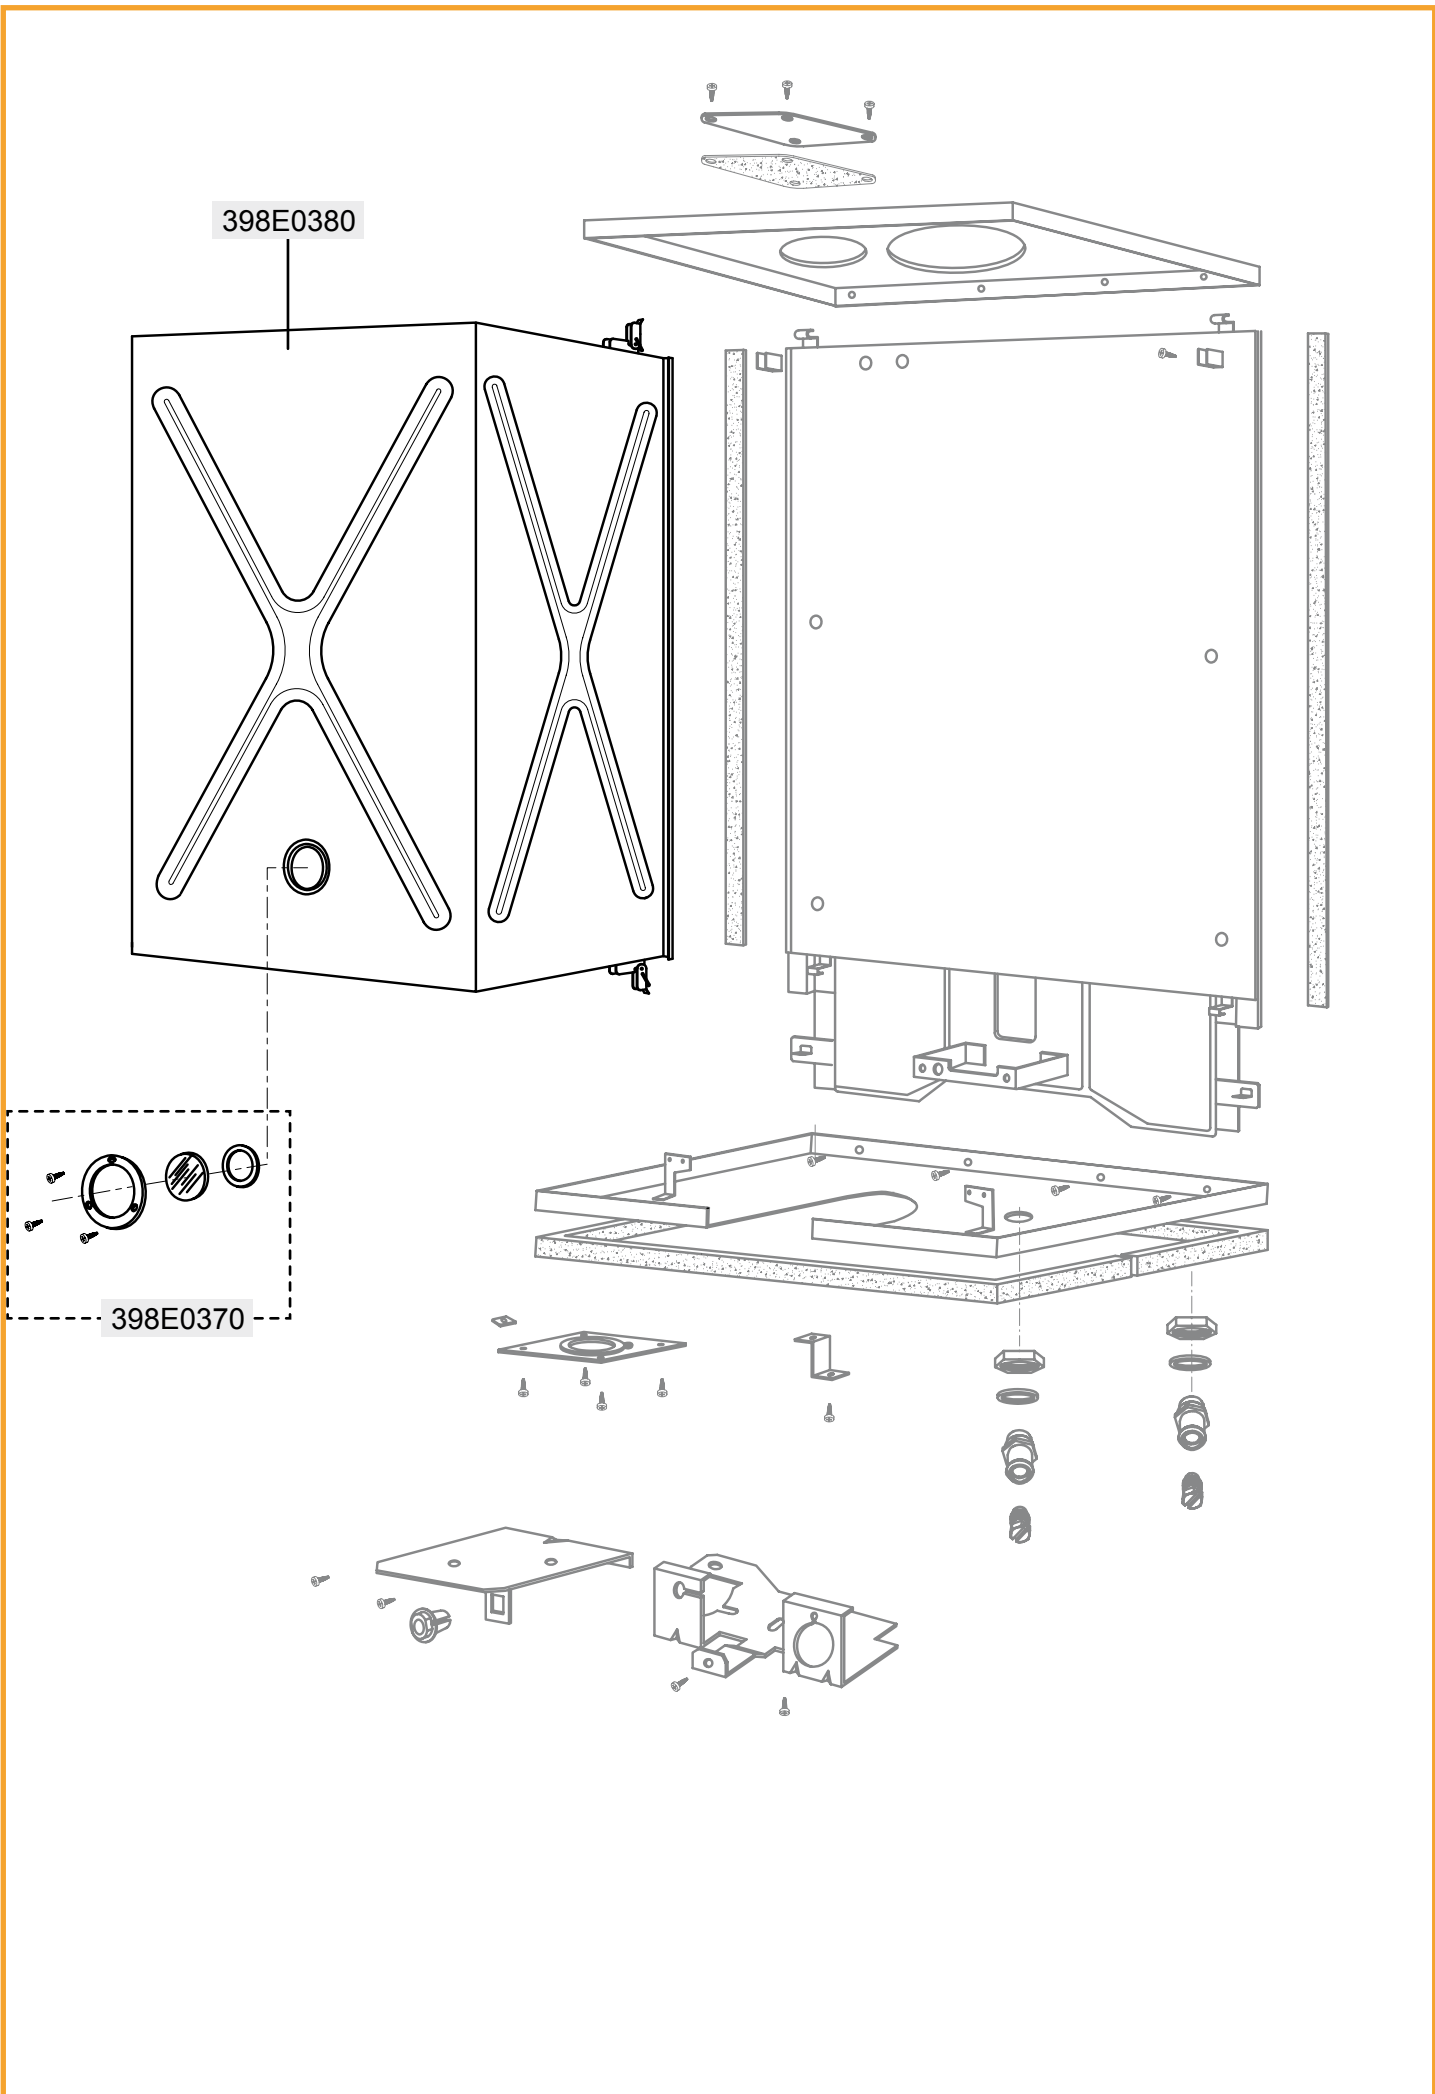

PROMETEO CIC13