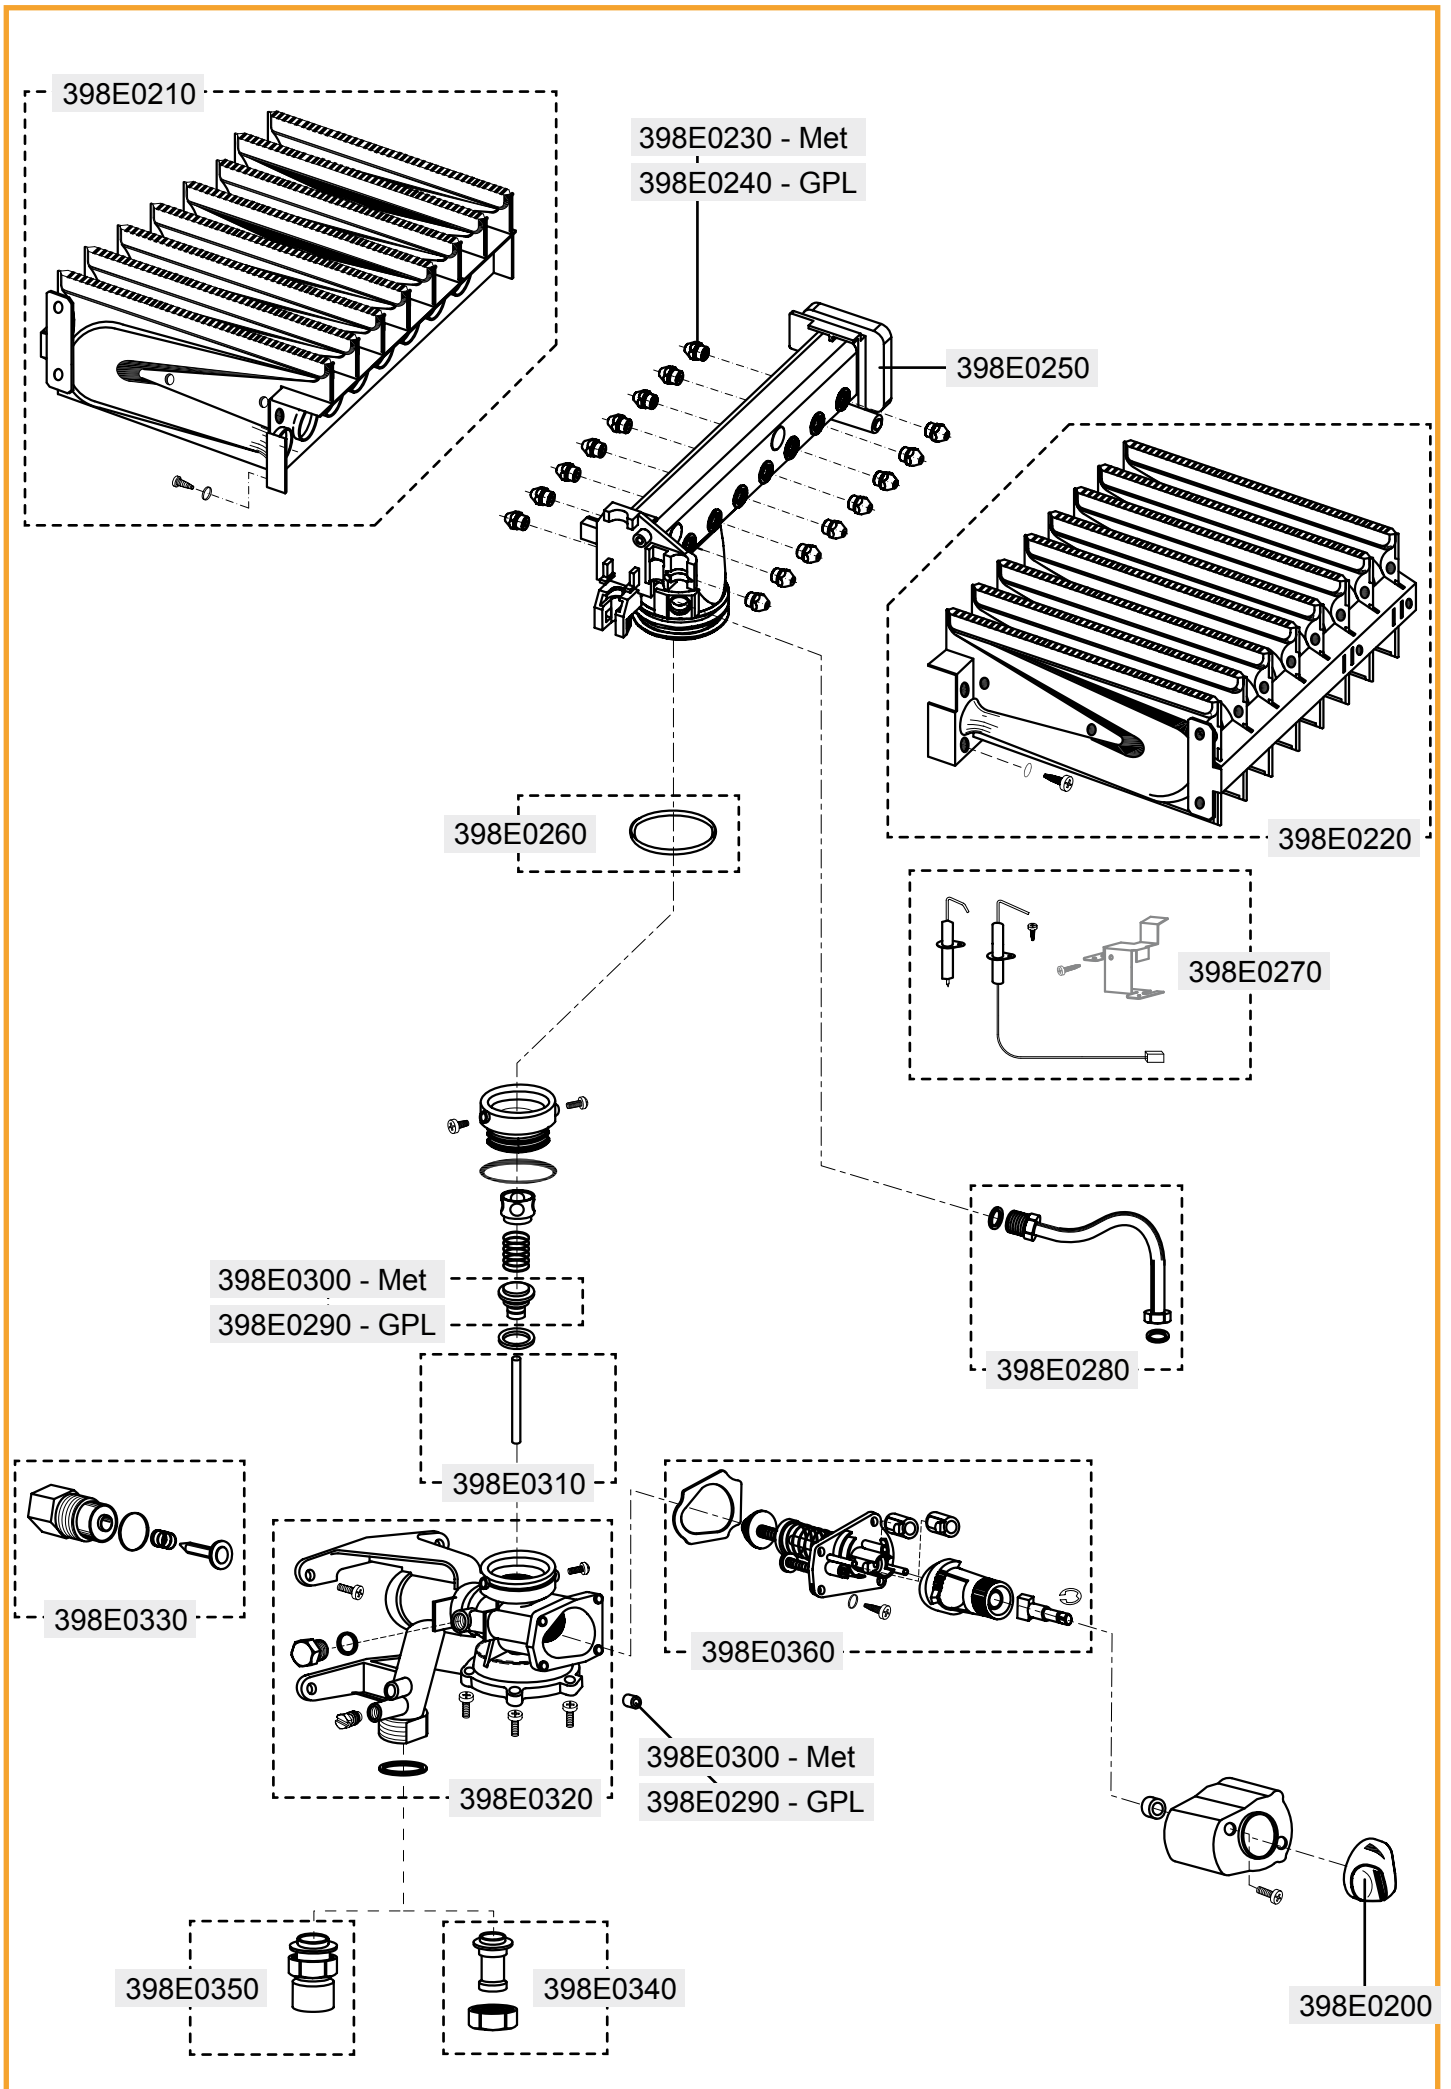

PROMETEO CIC13