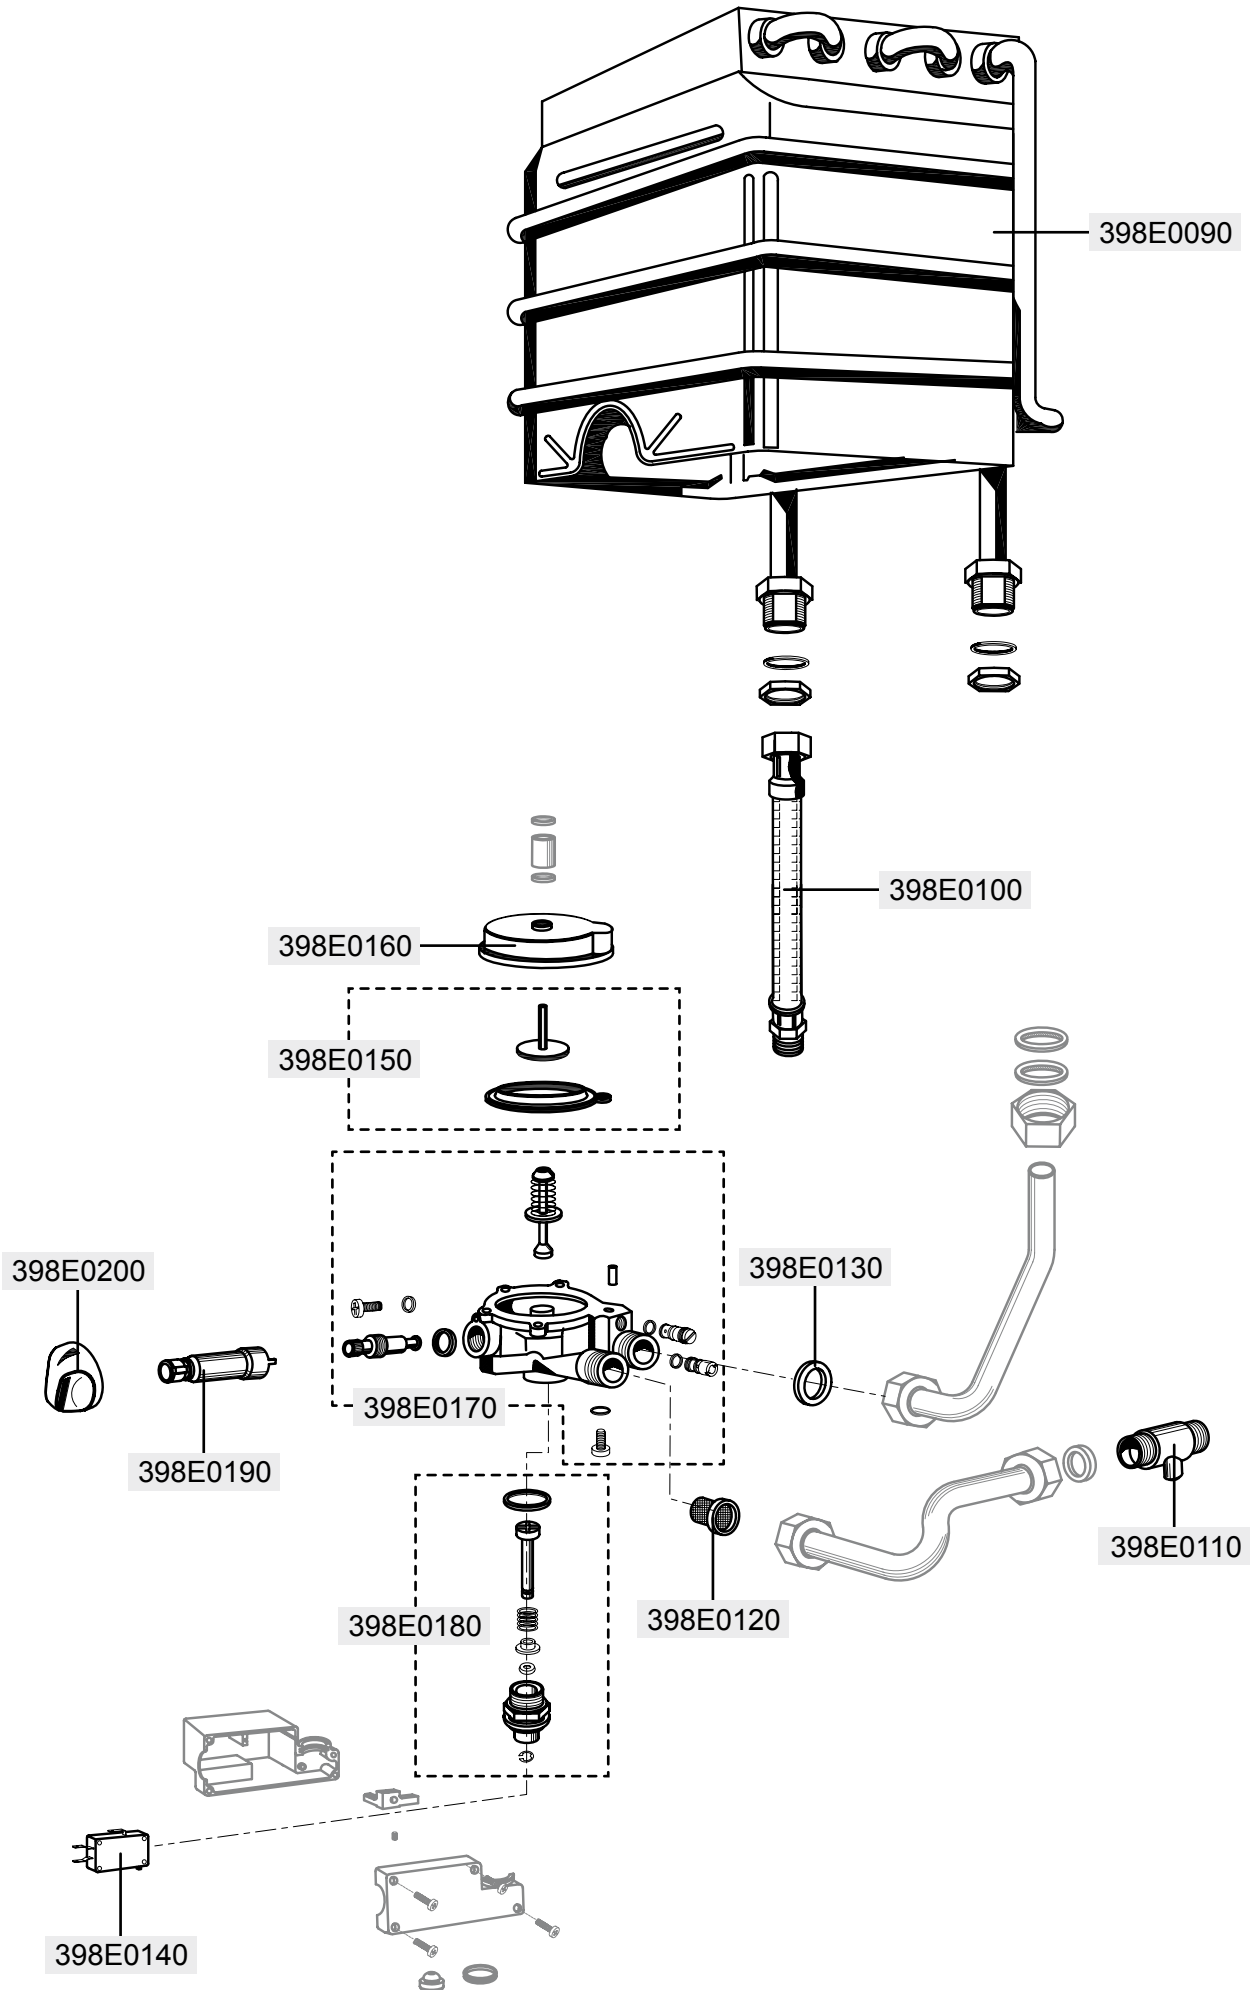

ferroli

**PROMETEO
CIC13**

PROMETEO CIC13

398E0060

398E0050

398E0040

398E0030

398E0020

398E0010

398E0000

398E0070

398E0080

PROMETEO CIC13

PROMETEO CIC13

PROMETEO CIC13

PROMETEO CIC13

CODICE	DESCRIZIONE
398E0000	Kit antirefouleur
398E0010	Kit guarnizione ventilatore
398E0020	Kit ventilatore
398E0030	Kit curva scarico fumi
398E0040	Kit presa pressione
398E0050	Kit gancio fissaggio ventilatore
398E0060	Kit pressostato
398E0070	Kit mantello
398E0080	Kit mascherina
398E0380	Kit coperchio camera stagna
398E0370	Kit spioncino
398E0090	Kit scambiatore
398E0100	Kit flessibile
398E0110	Kit rubinetto acqua ½”M-M
398E0120	Kit filtro acqua (10pz)
398E0130	Kit guarnizione 18x13x2 (50pz)
398E0140	Kit microinterruttore
398E0150	Kit membrana
398E0160	Kit coperchio acqua
398E0170	Kit gruppo acqua
398E0180	Kit pistoncino micro
398E0190	Kit posizion. manopla selettore
398E0200	Kit manopola
398E0210	Kit bruciatore (alum.) sx
398E0220	Kit bruciatore (alum.) dx
398E0230	Kit ugelli metano
398E0240	Kit ugelli G.p.l.
398E0250	Kit collettore gas
398E0260	Kit O-ring 35x3 (10pz)
398E0270	Kit elettrodi accensione /rivelaz.
398E0280	Kit tubo gas pilota
398E0290	Kit piatto v/gas – diaframma gpl
398E0300	Kit piatto v/gas – diaframma met.
398E0310	Kit biella gas
398E0320	Kit corpo gas
398E0330	Kit assieme bobina
398E0340	Kit tubo entrata gas Gpl
398E0350	Kit tubo entrata gas Met
398E0360	Kit regolatore
398E0390	Kit cavo elettrodo accensione
398E0400	Kit scheda
398E0410	Kit spie
398E0420	Kit interruttore
398E0430	Kit scheda ausiliare
398E0440	Kit fusibile 4 A (10pz)
398E0450	Kit termostato 116°
398E0460	Kit fusibile 10 A (10pz)
398E1060	Kit trasformazione G.p.l.