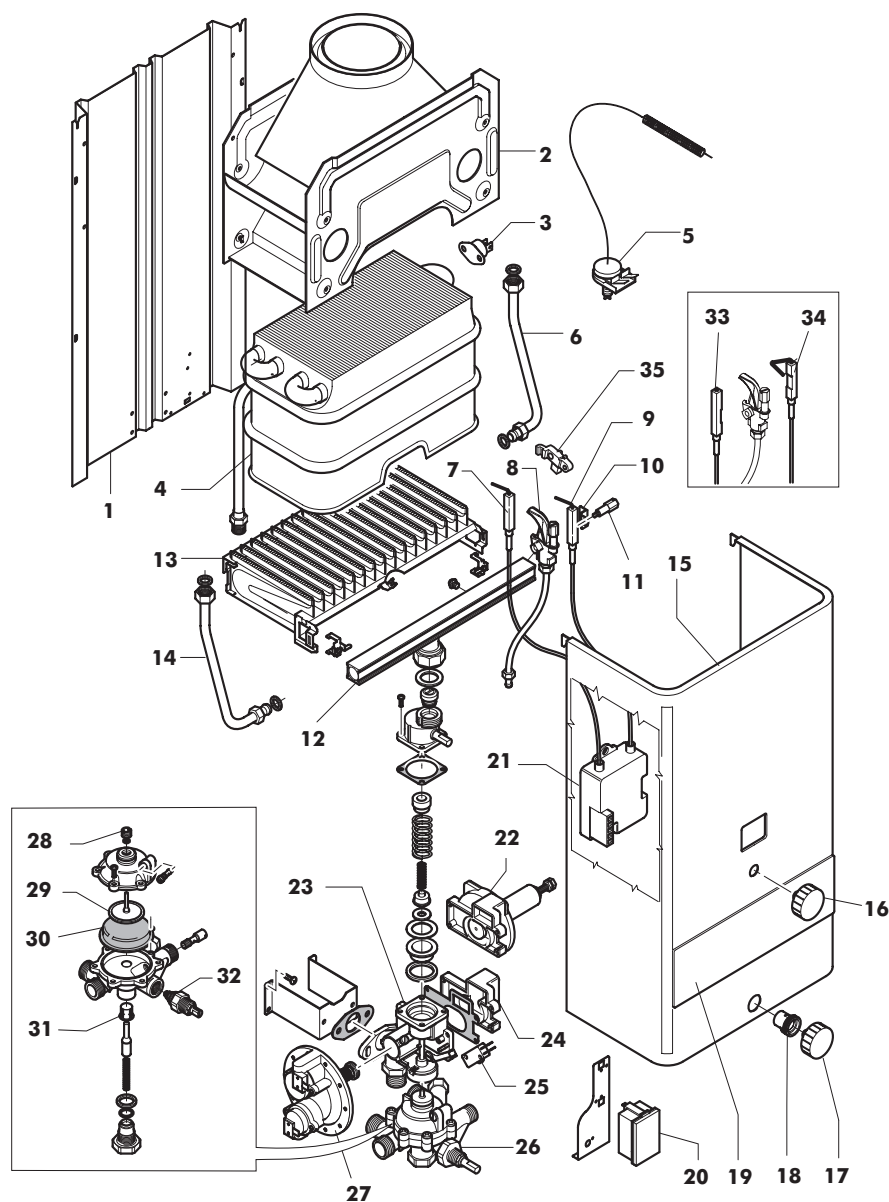

Mod. **SIM 260 TOP**

 cod. **GN 00045190**

 Mod. **SIM 335 TOP**

 cod. **GN 00045230**
TAV. 1167

Aprile 99

"

 cod. **GN 00045200**

"

 cod. **GN 00045240**

Pos. Cod. Denominazione

1	S7050292	Schienale Unyc 11 (SIM 260 TOP)
1	S7050334	Schienale (SIM 335 TOP)
2	S000234D	Cappa (SIM 260 TOP)
2	S000030M	Cappa (SIM 335 TOP)
3		Termostato TOD (SIM 260 TOP)
4	S00250SC	Scambiatore 10L (AL) (SIM 260 TOP)
4	S00325SC	Scambiatore 13 litri (SIM 335 TOP)
5	S7080110	Termostato fumi Ranco 135°C
6	S7010249	Tubo salita H ₂ O allo scambiatore (SIM 335 TOP)
7	S7020285	Candeletta rilevazione UY ie b
8	S7020369	Fiamma pilota GN
8	S7020370	Fiamma pilota GPL
9	S000276D	Candeletta accensione UY ie b
10	S000189D	Squadretta tenuta candeletta
11	S000196D	Vite fiss. pil./candel.
12		Gicleur GN
12		Gicleur GPL
13	S00250BM	Gruppo becchi (SIM 260 TOP)
13	S00325BM	Gruppo becchi (SIM 335 TOP)
14	S7010250	Tubo disc. H ₂ O
15	S7300130	Mantello (SIM 260 TOP)
15	S7300123	Mantello (SIM 335 TOP)
16	S7060474	Manopola superiore

Pos. Cod. Denominazione

17	S7060421	Manopola inferiore
18	S7060420	Manopola fissa mantello
19	S7390016	Mascherina
20	S7080132	Porta batteria
21		Guarnizione
22	S7080213	Scheda BK-175 EN cavi
23	S00250ST	Stabilizzatore di pressione
24	S7000527	Valvola gas
25		Guarnizione
26	S000139D	Coperchietto by-pass GPL
27	S7080176	Microinterruttore contatti dorati
28		Guarnizione
29	S250VAUY	Valvola idraulica Unyc 250 (SIM 260 TOP)
29	S7010265	Valvola idraulica Unyc 14 (SIM 335 TOP)
30	S7080131	Valvola kit 0101
31	S000018D	Ghiera filett. fissa OR
32	S00013D1	Piattello per membrana
33	S000012D	Membrana per valvola idraulica
34	S000032D	Filtro per pistoncino
35	S7010266	Selettore di temperatura (SIM 335 TOP)
36	S7020439	Candeletta accensione UY ie b
37	S7020445	Candeletta rilevaz. UY ie b