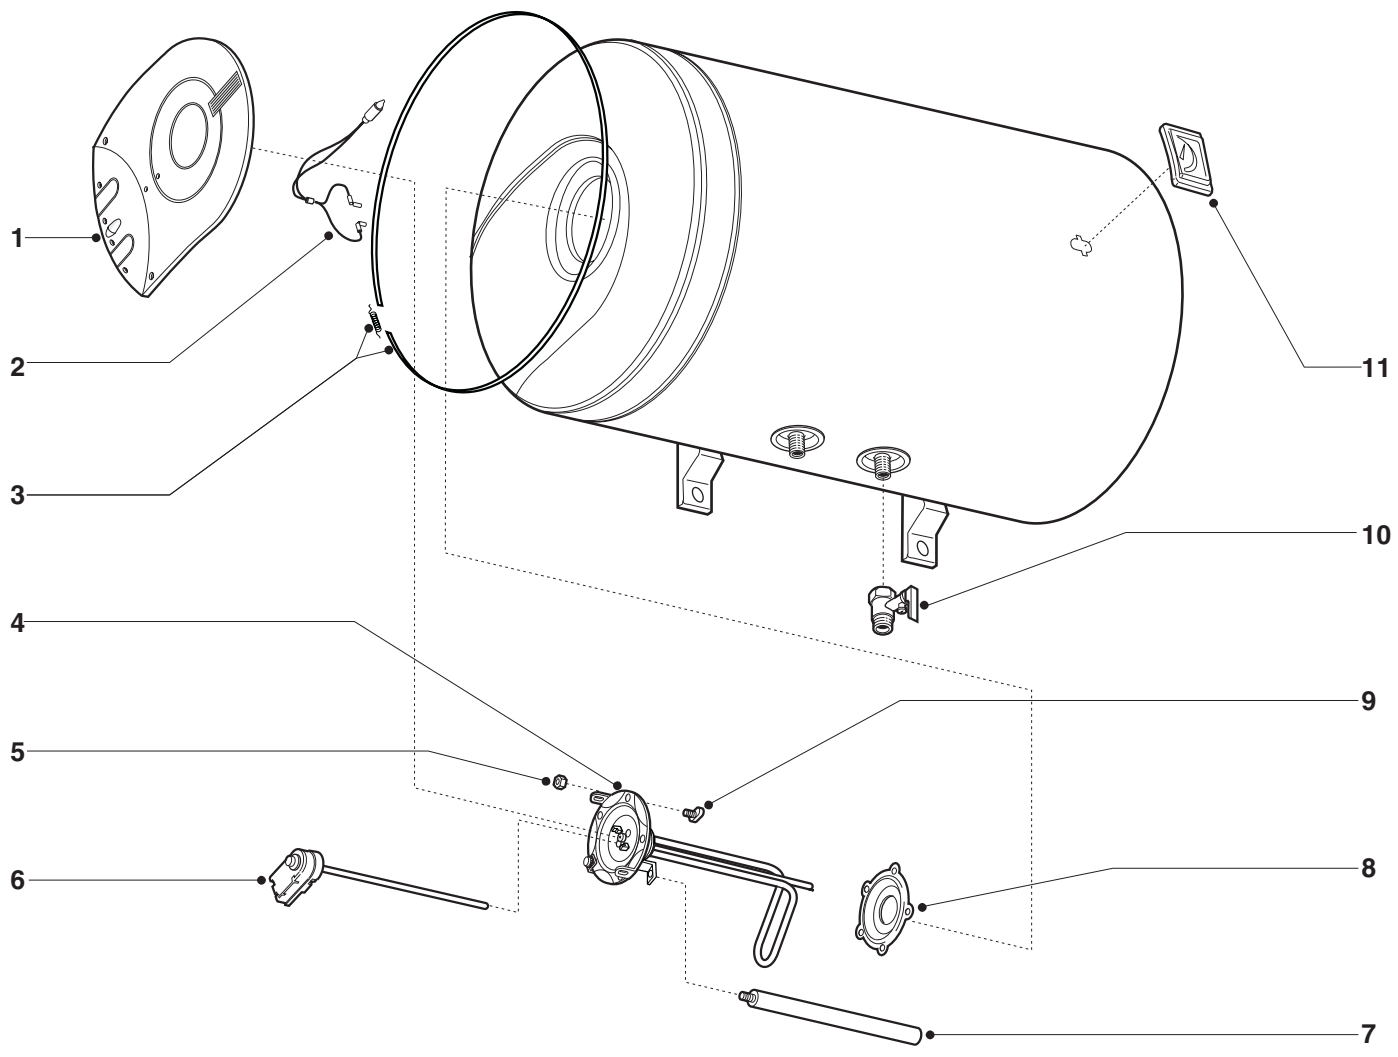

ESPLOSO RICAMBI
SCALDACQUA ELETTRICI

Modello

80 O PERLA10

Edizione 1 datata 9 Giugno 2003

ER2003830052001000

MODELLO	CODICE	VALIDITÀ DA MATRICOLA	RIF.
80 O PERLA10	820202	0301 00001 820202	A

PART.	CODICE	DESCRIZIONE	RIF.	NOTE
1	65100446	Calotta		
2	210133	Lampada spia		
3	996638	Fascetta decorativa blu		
4	65100447	Resistenza 1200W 230V		
5	240150	Dado M8 (20 pz)		
6	691565	Termostato TAS N 300 A		
7	993014	Anodo di magnesio 25,5x230 M5		
8	570393	Guarnizione integrale D. 75		
9	570316	Vite M8x20 TS (20 pz)		
10	571730	Valvola sicurezza 1/2" 8,1 Bar con leva		
11	260153	Termometro		