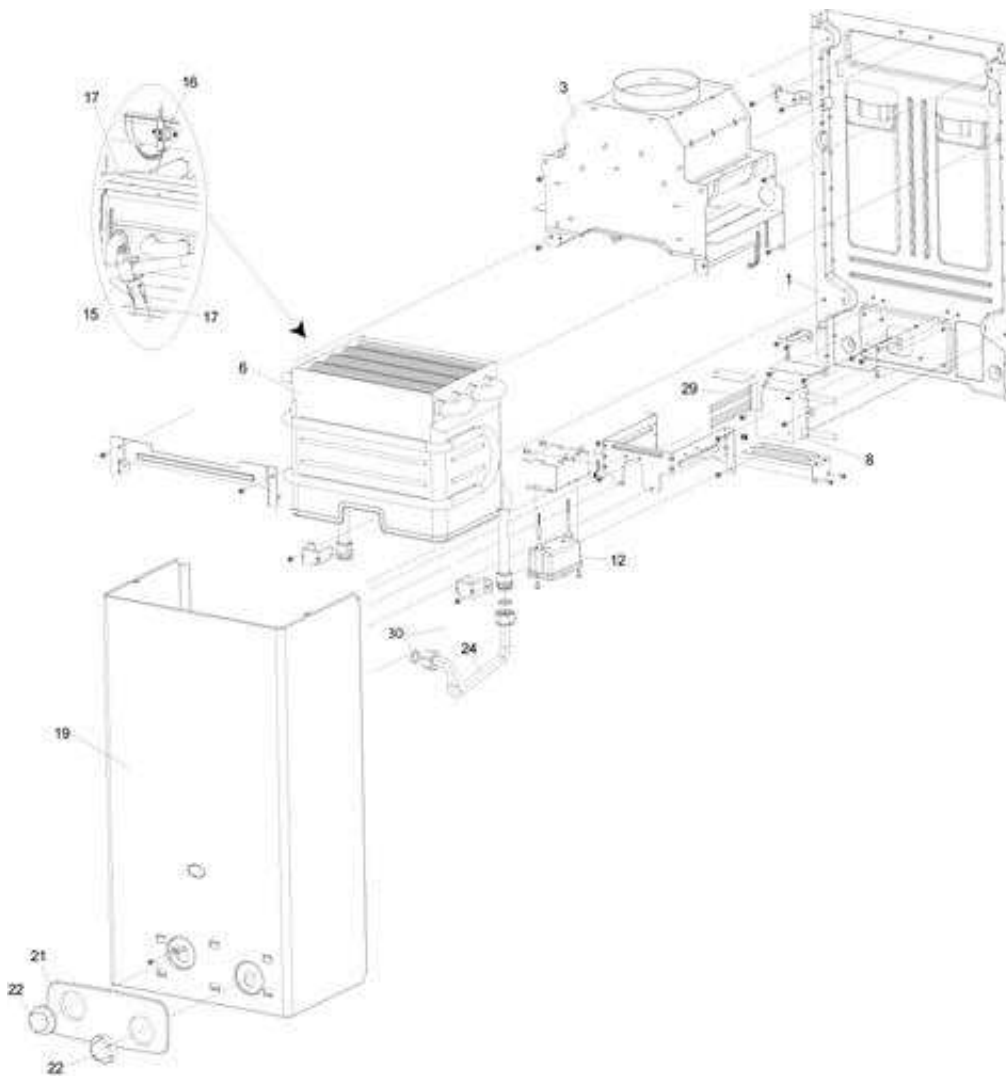

20003886 - Artù 14 IEB**Tav. 1**

Posizione	idComponente	Descrizione	Nota	Matricola
1	B81658	Telaio		
3	B81659	Cappa		
6	B81660	Scambiatore		
8	B81642	Scheda controllo		
12	B81643	Assieme batteria		
15	B81604	Termostato		
16	B81682	Termostato fumi		
17	B81606	Cavo collegamento		
19	B81672	Assieme mantello per 14 lt.		
21	B81681	Mascherina		
22	B81680	Manopola		
24	B81661	Rampa		
29	B81645	Cablaggio		
30	20043920	Guarnizione		

20003886 - Artù 14 IEB**Tav. 2**

Posizione	idComponente	Descrizione	Nota	Matricola
48	B81662	Bruciatore		
51	B81663	Collettore		
52	B81630	Vite		
53	B81631	Presa pressione		
54	B81632	Guarnizione		
58	B81646	Supporto bruciatore pilota		
60	B81647	Bruciatore pilota		
61	B81648	Candela rilevazione fiamma		
62	B81649	Candela accensione		
63	20051971	Ugello pilota MTN		
63	20051972	Ugello pilota G.P.L.		
64	B81635	Guarnizione		
65	B81650	Rampa bruciatore pilota		
66	B81633	Guarnizione		
68	B81634	Guarnizione		
71	B81651	Raccordo		
72	20050966	Staffetta micro		
73	20046982	Kit piastrina collegamento + vite		
74	20034623	Anello OR		
75	B81657	Raccordini		
76	B81629	Pistoncino		

81	B81627	Molla	
82	B81628	Molla	
83	20034621	Anello OR	
84	B81640	Guarnizione	
86	B81669	Assieme raccordo gas	
92	20050967	Staffetta micro	
93	B81625	Filtro gas	
94	B81652	Pressostato	
95	B81653	Guarnizione	
96	20057741	Raccordo	
98	20035167	Leva micro completa	
101	B81654	Micro	
114	B81655	Valvola Gas	
132	B81667	Valvola idraulica	
134	B81624	Regolatore accensione	
135	20034619	Anello OR	
137	B81641	Nottolino	
138	B81616	Piattello	
139	B81617	Membrana	
141	B81618	Valvola	
142	B81619	Molla	
143	20034618	Anello OR	
144	B81620	Valvola scarico	
145	B81666	Perno regolazione temperatura	
146	20034617	Anello OR	
147	B81621	Venturi	
149	20034612	Anello OR	
150	B81622	Vite di regolazione	
151	20035071	Anello OR	
152	20044959	Raccordino	
200	B81677	Kit trasformazione mtn	
201	B81678	Kit trasformazione gpl	
202	20067938	Filtro acqua	