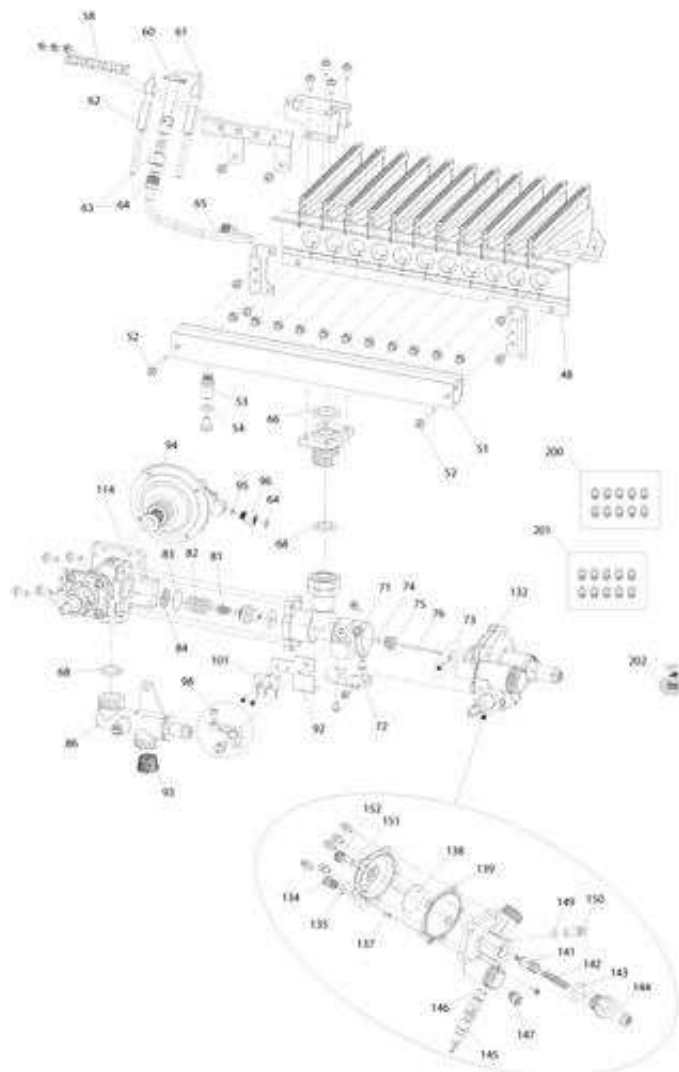

20003886 - Artù 14 IEB**Tav. 1**

Posizione	idComponente	Descrizione	Nota	Matricola
1	B81658	Telaio		
3	B81659	Cappa		
6	B81660	Scambiatore		
8	B81642	Scheda controllo		
12	B81643	Assieme batteria		
15	B81604	Termostato		
16	B81682	Termostato fumi		
17	B81606	Cavo collegamento		
19	B81672	Assieme mantello per 14 lt.		
21	B81681	Mascherina		
22	B81680	Manopola		
24	B81661	Rampa		
29	B81645	Cablaggio		
30	20043920	Guarnizione		

20003886 - Artù 14 IEB**Tav. 2**

Posizione	idComponente	Descrizione	Nota	Matricola
48	B81662	Bruciatore		
51	B81663	Collettore		
52	B81630	Vite		
53	B81631	Presa pressione		
54	B81632	Guarnizione		
58	B81646	Supporto bruciatore pilota		
60	B81647	Bruciatore pilota		
61	B81648	Candela rilevazione fiamma		
62	B81649	Candela accensione		
63	20051971	Ugello pilota MTN		
63	20051972	Ugello pilota G.P.L.		
64	B81635	Guarnizione		
65	B81650	Rampa bruciatore pilota		
66	B81633	Guarnizione		
68	B81634	Guarnizione		
71	B81651	Raccordo		
72	20050966	Staffetta micro		
73	20046982	Kit piastrina collegamento + vite		
74	20034623	Anello OR		
75	B81657	Raccordini		
76	B81629	Pistoncino		

81	B81627	Molla	
82	B81628	Molla	
83	20034621	Anello OR	
84	B81640	Guarnizione	
86	B81669	Assieme raccordo gas	
92	20050967	Staffetta micro	
93	B81625	Filtro gas	
94	B81652	Pressostato	
95	B81653	Guarnizione	
96	20057741	Raccordo	
98	20035167	Leva micro completa	
101	B81654	Micro	
114	B81655	Valvola Gas	
132	B81667	Valvola idraulica	
134	B81624	Regolatore accensione	
135	20034619	Anello OR	
137	B81641	Nottolino	
138	B81616	Piattello	
139	B81617	Membrana	
141	B81618	Valvola	
142	B81619	Molla	
143	20034618	Anello OR	
144	B81620	Valvola scarico	
145	B81666	Perno regolazione temperatura	
146	20034617	Anello OR	
147	B81621	Venturi	
149	20034612	Anello OR	
150	B81622	Vite di regolazione	
151	20035071	Anello OR	
152	20044959	Raccordino	
200	B81677	Kit trasformazione mtn	
201	B81678	Kit trasformazione gpl	
202	20067938	Filtro acqua	