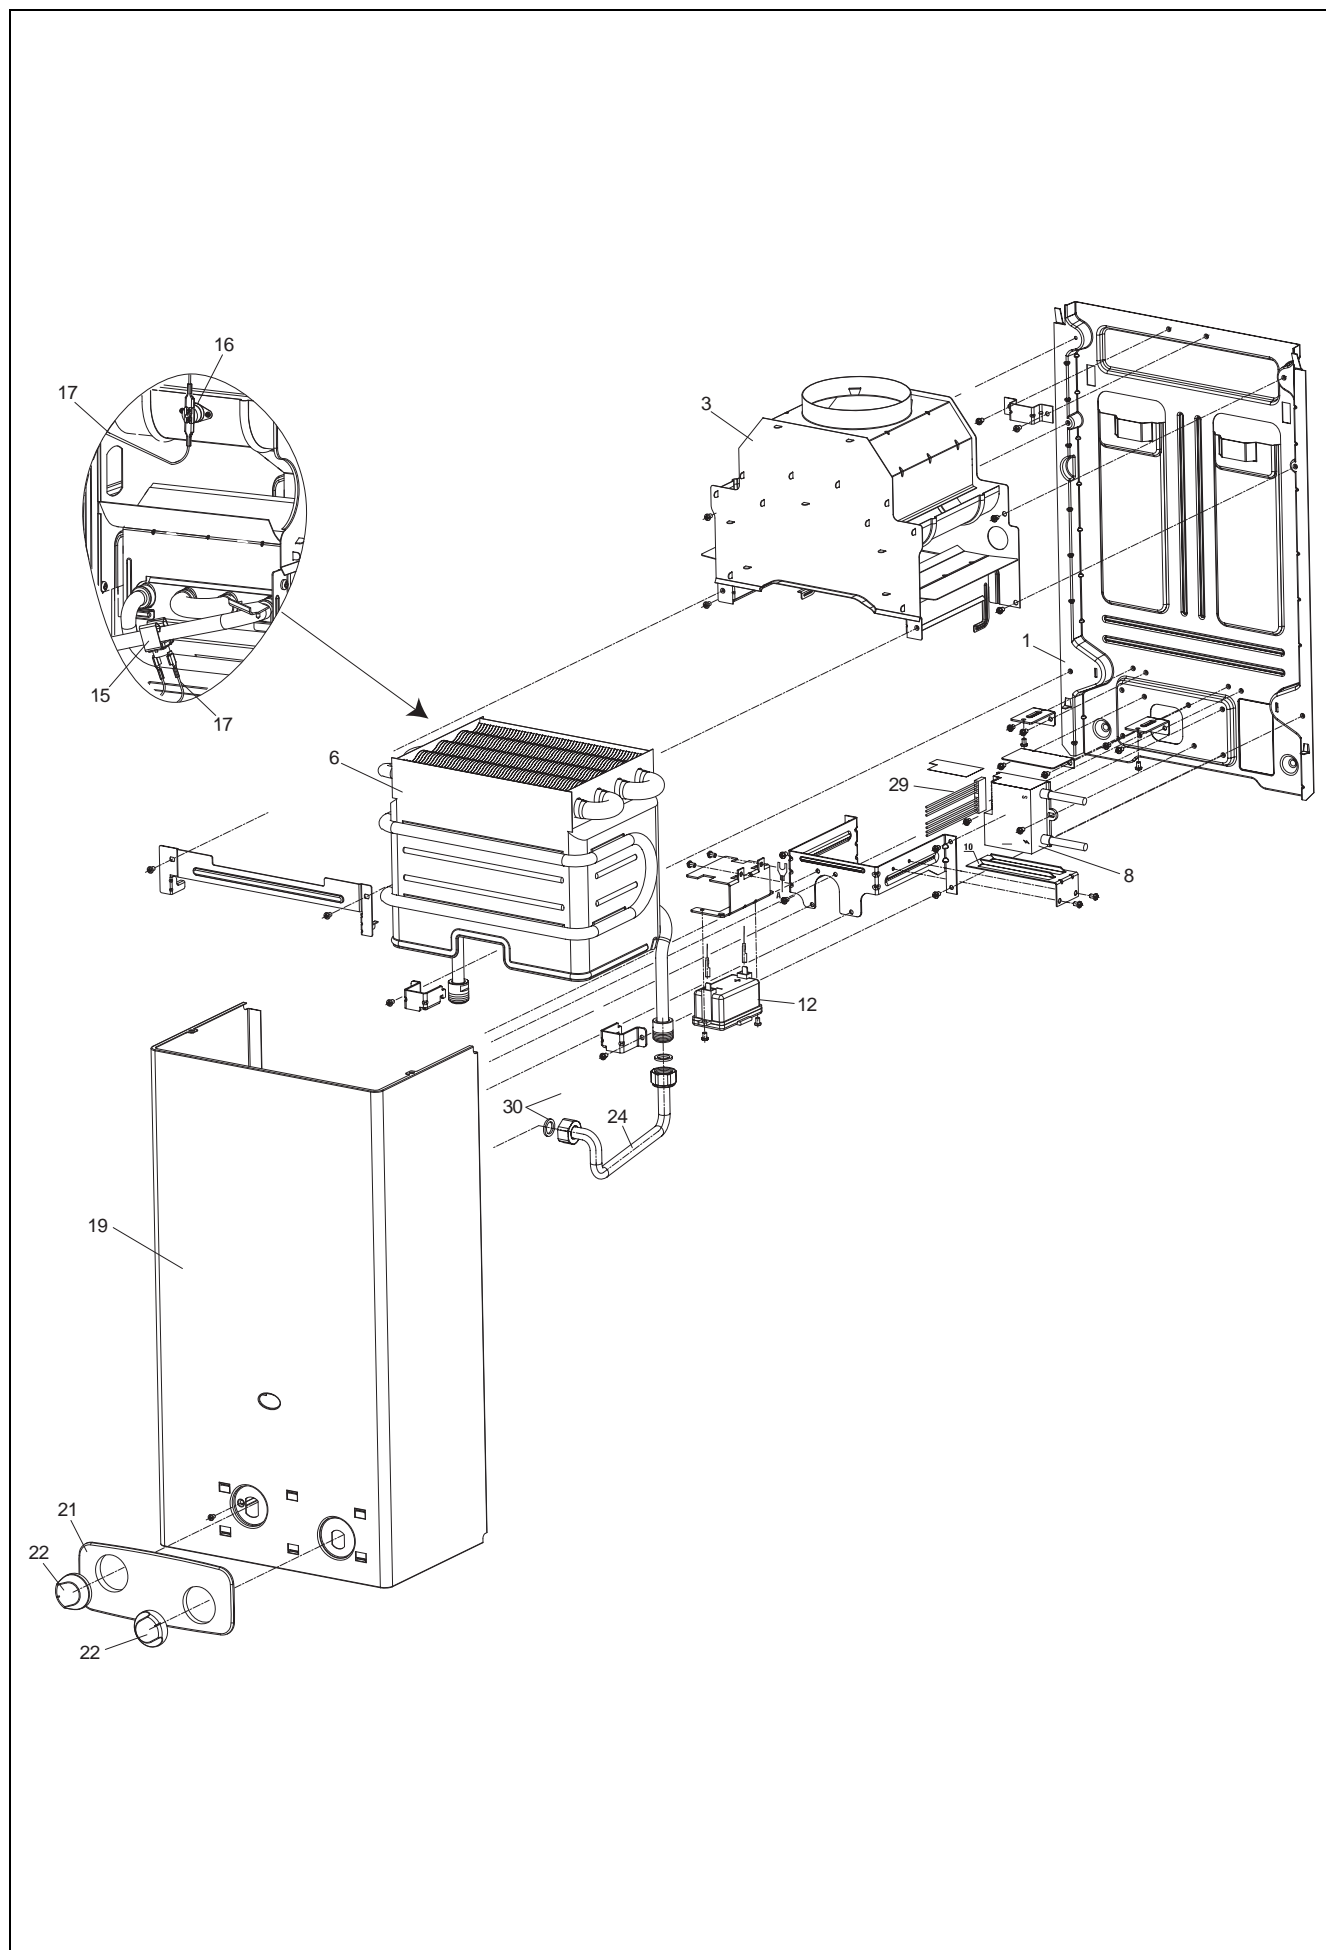

**Artù 11 IEB**

**Esplosi  
ricambi**

**SYBET**  
**caldaie e scaldabagni**

POS.	DESCRIZIONE	ARTÙ 11 IEB (mtn)	ARTÙ 11 IEB (gpl)
1	Telaio	B81600	B81600
3	Cappa	B81601	B81601
6	Scambiatore	20083293	20083293
8	Scheda controllo	B81642	B81642
12	Assieme batteria	B81643	B81643
15	Termostato	B81604	B81604
16	Termostato fumi	B81682	B81682
17	Cavo collegamento	B81606	B81606
19	Assieme mantello	B81668	B81668
21	Mascherina	B81681	B81681
22	Manopola	B81680	B81680
24	Rampa	B81609	B81609
29	Cablaggio	B81645	B81645
30	Guarnizione	20043920	20043920