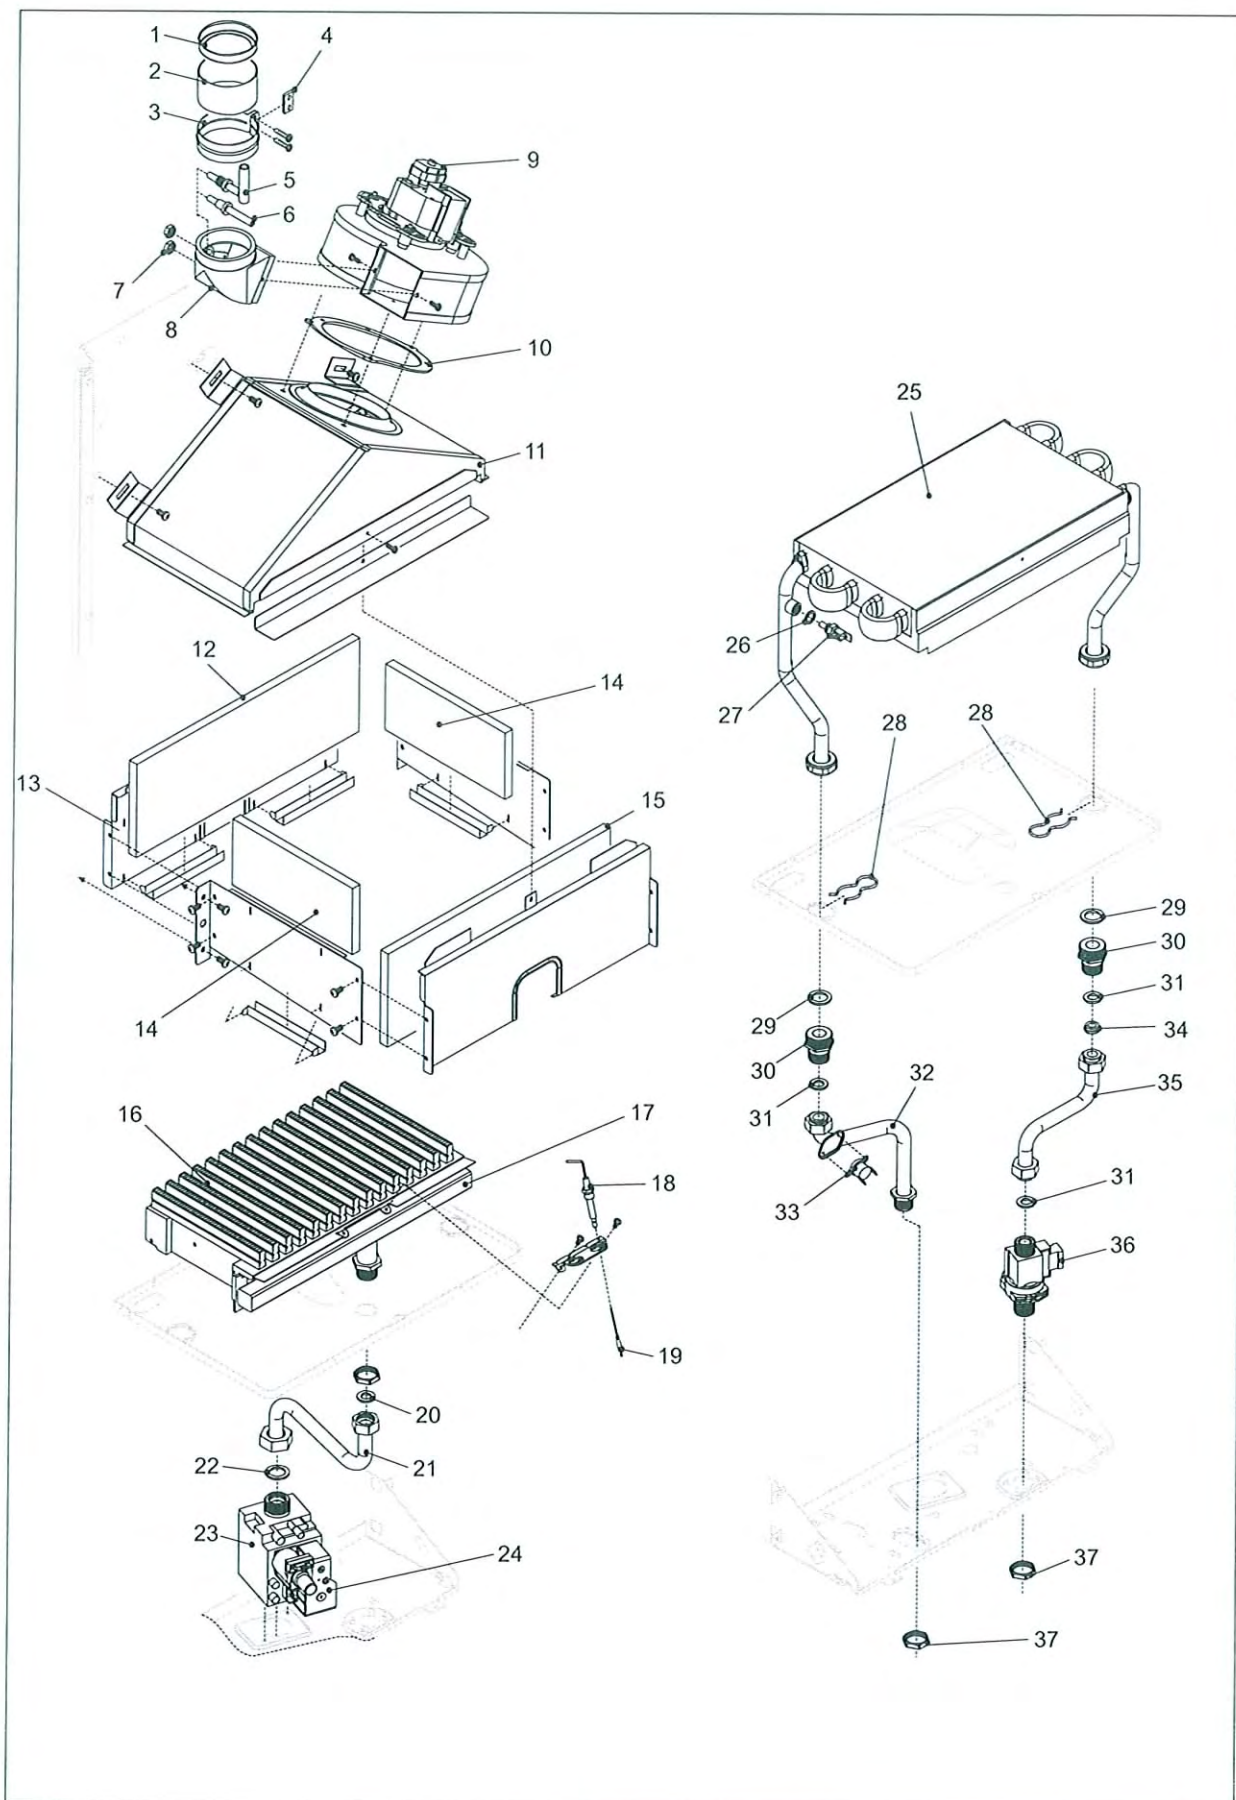

Posizione	Cod. Numero	Denominazione
1	R10021131	Chiusura superiore
2	R7050276	Schienale
3	R10020889	Pressostato
4	RI457	Tubetto silicone
5	R7050052	Coperchio camera
6	R10020678	Mantello
7	R10020663	Carter inferiore
8	R10020661	Piano inferiore cassa aria
9	R7050282	Flangia con vetrino
10	R10021120	Coperchi post. cruscotto
11	R10020687	Scheda
12	R10021126	Cruscotto
13	R10020676	Guida luce
14	R10020682	Manopola ON-OFF
15	R10020685	Manopola regol. temperatura
16	R10020688	Cablaggio elettrico

Posizione	Cod. Numero	Denominazione
1	R7060504	Anello riduzione tubo
2	R7050062	Tubo scarico
3	R5916	Fascetta per tubo
4	R5917	Guarnizione fascetta tubo
5	R7948	Venturi a L
6	R6985	Venturi orizzontale
7	R4807	Controdado da 1/8"
8	R6228	Raccordo fumi
9	R6492	Ventilatore
10	R5912	Guarnizione per ventilatore
11	R7040039	Cappa
12	R34N	Pannello isolante posteriore
13	R01005119	Assieme camera comb.
14	R35N	Pannello isolante laterale
15	R33N	Pannello isolante anteriore
16	R7020376	Becco del bruciatore
17	R7020359	Diffusore mtn
17	R7020360	Diffusore gpl
18	R7080029	Elettrodo accensione
19	R10021234	Cavo candela (cz. 5 pz.)
20	R10020885	Rampa gas
21	R5026	Guarnizione 18,5 x 11 (cz. 10 pz.)
22	R5023	Guarnizione 24 x 17 (cz. 10 pz.)
23	R10021021	Valvola gas
24	R10020838	Bobina valvola gas
25	R10021118	Scambiatore
26	R5041	Guarnizione (cz. 10 pz.)
27	R8484	Sonda
28	R7010236	Molla per nipples (cz. 20 pz.)
29	R5023	Guarnizione 24 x 17 (cz. 10 pz.)
30	R10020668	Raccordo 3/4 - 1/2
31	R5026	Guarnizione 18,5 x 11 (cz. 10 pz.)
32	R10020887	Rampa
33	R10021235	Termostato limite
34	R8008	Regolatore di flusso
35	R10020886	Rampa
36	R10020330	Flussostato
37	R4274	Controdado da 1/2
-	R01005107	Kit trasformazione mtn
-	R01005108	Kit trasformazione gpl