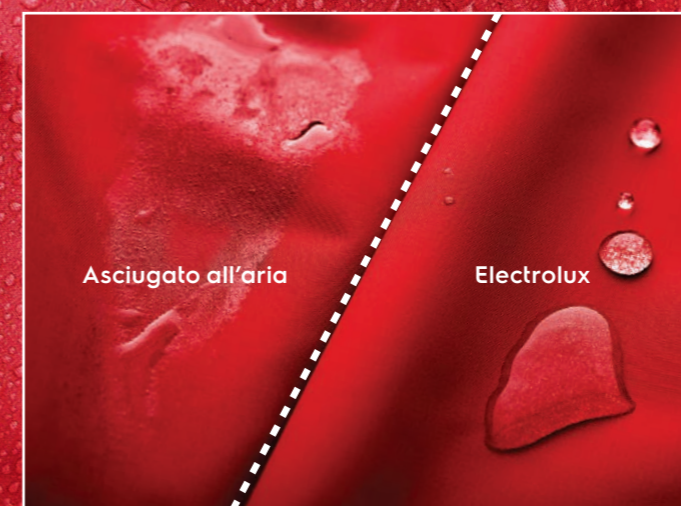

Per i tuoi capi tecnici preferiti. Programma Outdoor

Programma Outdoor

Progettato per asciugare i capi in tessuto tecnico, preservandone la caratteristica impermeabilità nel tempo rispetto all'asciugatura in piano e all'aria.

Programma Lana

Asciugatura delicata della lana con eccezionali risultati certificati Woolmark Blue.

Programma Seta

Asciugatura perfetta della seta grazie alla bassa temperatura e alle minori inversioni del cesto.

Programma Outdoor

Asciugatura ottimale dei capi in tessuto tecnico che ne preserva l'originaria idrorepellenza.

Tecnologia SmartSense System

Sensori di precisione rilevano l'umidità dei capi all'interno del carico in modo molto più accurato rispetto al passato. In questo modo, i tessuti si asciugano in maniera più uniforme e sono protetti dalla sovrasciugatura, senza che si restringano o perdano la forma. Un vantaggio specifico dato da questa tecnologia è che il programma selezionato fornisce così l'indicazione della durata finale del ciclo, già un paio di minuti dopo la partenza dell'asciugatrice.

Tecnologia GentleCare System

Preserva intatta la struttura dei tessuti più a lungo e riduce il consumo di energia fino al 70%. La tecnologia GentleCare System è caratterizzata dalla pompa di calore, che consente l'asciugatura dei capi a temperature dimezzate, oltre 25°C inferiori rispetto alle asciugatrici tradizionali, evitando di esporli a calore eccessivo.

Lana

Seta

Tessuti tecnici