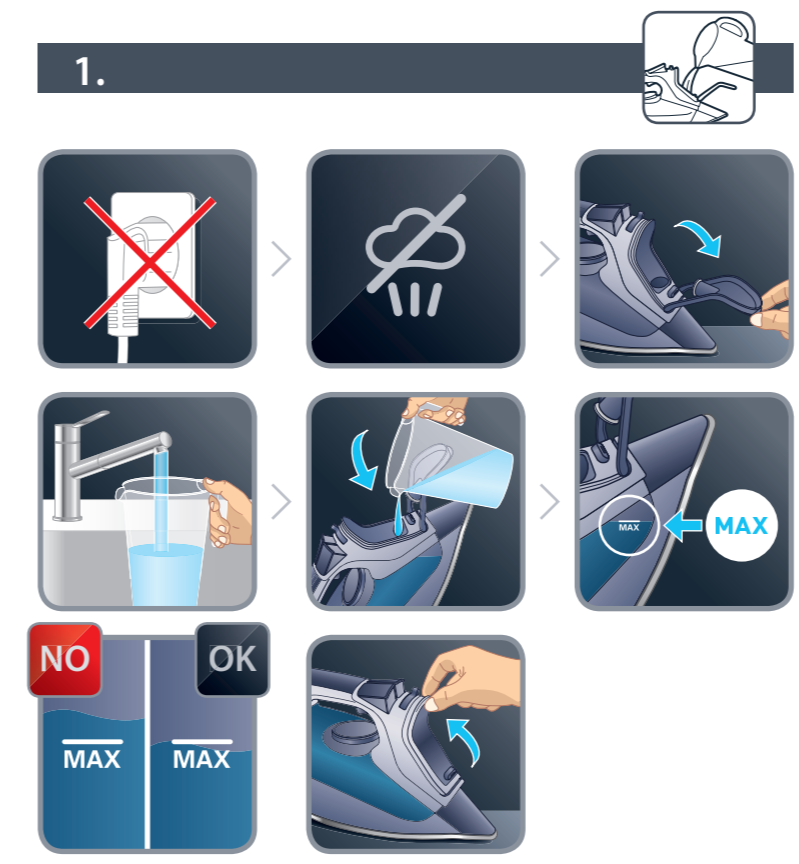

* **FR** Selon modèle / **EN** Depending on model / **DE** Je nach Modell / **NL** Afhankelijk van het model / **ES** Según modelo / **PT** Consoante o modelo / **IT** Secondo i modelli / **DA** Afhængig af model / **NO** Avhenger av modell / **SV** Berorende på modell / **FI** Mallista riippuen / **TR** Modele göre / **EL** ανάλογα με το μοντέλο / **PL** W zależności od typu / **CS** Podle modelu / **SK** V závislosti od modelu / **HU** Modelltől függően / **SL** Odvisno od modela / **RU** В зависимости от модели / **UK** Залежно від моделі / **HR** Ovisno o modelu / **SR** U zavisnosti od modela / **RO** Ovisno o modelu / **ET** Sõltuvalt mudelist / **LT** Pagal modelį / **LV** Atbilstoši modelim / **BG** В зависимост от модела / **CZ** V závislosti na modelu / **BS** Ovisno o modelu / **AR** حسب الموديل