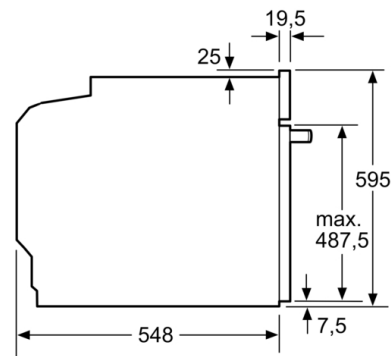

Accessori

- Accessori: Leccarda profonda slim size, 1 griglia combinata, 1 leccarda universale profonda smaltata

Etichetta energetica

- Temperatura porta max. 30 °C
- La porta mantiene una temperatura bassa durante il ciclo di pirolisi
- <8088brandlookup_nl(TUE, KIN, SIK, SIB, REW, STA, TKS)>

Informazioni tecniche

- Lungh. cavo alimentazione: 120 cm
- Tensione: 220 - 240 V
- Assorbimento massimo elettrico: 3.6 kW
- Classe di efficienza energetica (acc. EU Nr. 65/2014): A(in una scala di classi di efficienza energetica da A+++ a D)
Consumo energetico per ciclo durante funzionamento convenzionale:0.99 kWh
Consumo energetico per ciclo durante funzionamento ventilato:0.81 kWh
Numero di cavità: 1 Tipo di alimentazione: elettrica Volume della cavità:71 l

Dimensioni

- Dimensioni apparecchio (AxLxP): 595 mm x 594 mm x 548 mm
- Dimensioni nicchia (AxLxP): 560 mm - 568 mm x 585 mm - 595 mm x 550 mm
- Si prega di fare riferimento alle quote d'installazione mostrate nel disegno tecnico

Serie 6, Forno con vapore da incasso, 60 x 60 cm, Nero
HRT278BB0

Dimensioni in mm

Montaggio con un piano di cottura.

Dimensioni in mm

Dimensioni in mm

A: 19,5 mm
B: Spazio per il collegamento dell'apparecchio 320 x 115 mm