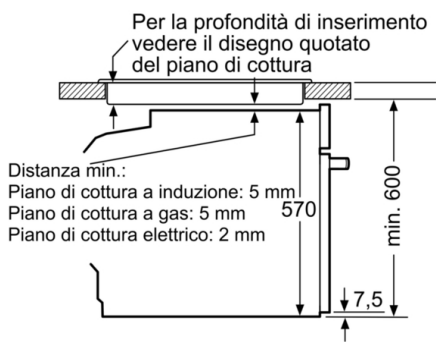

Accessori

- Accessori: Leccarda profonda slim size, 1 griglia combinata, 1 leccarda universale profonda smaltata

Etichetta energetica

- Temperatura porta max. 30 °C
- La porta mantiene una temperatura bassa durante il ciclo di pirolisi
- <8088brandlookup_nl(TUE, KIN, SIK, SIB, REW, STA, TKS)>

Informazioni tecniche

- Lungh. cavo alimentazione: 120 cm
- Tensione: 220 - 240 V
- Assorbimento massimo elettrico: 3.6 kW
- Classe di efficienza energetica (acc. EU Nr. 65/2014): A(in una scala di classi di efficienza energetica da A+++ a D)
Consumo energetico per ciclo durante funzionamento convenzionale:0.99 kWh
Consumo energetico per ciclo durante funzionamento ventilato:0.81 kWh
Numero di cavità: 1 Tipo di alimentazione: elettrica Volume della cavità:71 l

Dimensioni

- Dimensioni apparecchio (AxLxP): 595 mm x 594 mm x 548 mm
- Dimensioni nicchia (AxLxP): 560 mm - 568 mm x 585 mm - 595 mm x 550 mm
- Si prega di fare riferimento alle quote d'installazione mostrate nel disegno tecnico

Serie 6, Forno con vapore da incasso, 60 x 60 cm, Nero
HRT278BB0

Dimensioni in mm

Montaggio con un piano di cottura.

Dimensioni in mm

Dimensioni in mm

A: 19,5 mm
B: Spazio per il collegamento dell'apparecchio 320 x 115 mm