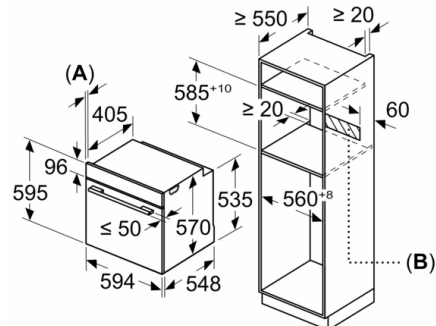

Dimensioni

- Dimensioni apparecchio (AxLxP): 595 mm x 594 mm x 548 mm
- Dimensioni nicchia (AxLxP): 560 mm - 568 mm x 585 mm - 595 mm x 550 mm
- Si prega di fare riferimento alle quote d'installazione mostrate nel disegno tecnico

Serie 6, Forno con vapore da incasso, 60 x 60 cm, Nero
HRT278BB0

Dimensioni in mm

Montaggio con un piano di cottura.

Dimensioni in mm

Dimensioni in mm

A: 19,5 mm
B: Spazio per il collegamento dell'apparecchio 320 x 115 mm