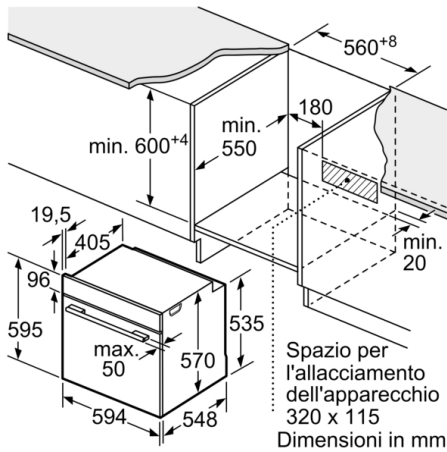

Accessori

- Accessori: Leccarda profonda slim size, 1 griglia combinata, 1 leccarda universale profonda smaltata

Etichetta energetica

- Temperatura porta max. 30 °C
- La porta mantiene una temperatura bassa durante il ciclo di pirolisi
- <8088brandlookup_nl(TUE, KIN, SIK, SIB, REW, STA, TKS)>

Dimensioni

- Dimensioni apparecchio (AxLxP): 595 mm x 594 mm x 548 mm
- Dimensioni nicchia (AxLxP): 560 mm - 568 mm x 585 mm - 595 mm x 550 mm
- Si prega di fare riferimento alle quote d'installazione mostrate nel disegno tecnico

Serie 6, Forno con vapore da incasso, 60 x 60 cm, Nero
HRT278BB0

Dimensioni in mm

Montaggio con un piano di cottura.

Dimensioni in mm

Dimensioni in mm

A: 19,5 mm
B: Spazio per il collegamento dell'apparecchio 320 x 115 mm