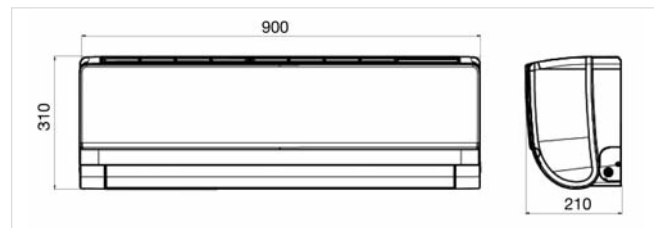

AS15NS1HRA-GU
AS15NS1HRA-WU