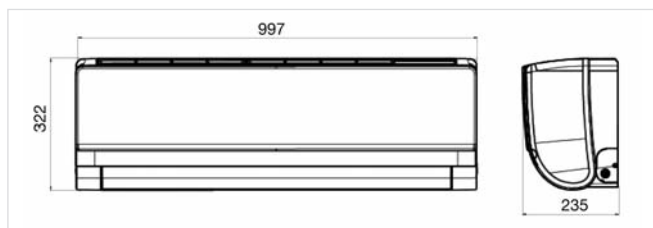

AS18NS1HRA-GU
AS18NS1HRA-WU