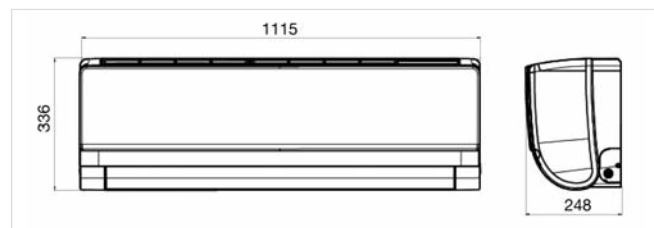

AS24NS1HRA-GU
AS24NS1HRA-WU