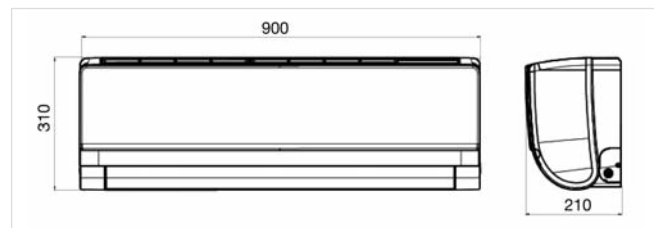

AS15BS4HRA