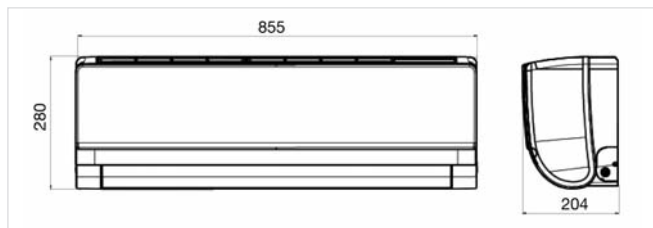

SUPERMATCH MULTISPLIT NEBULA GREY - WHITE

AS07NS1HRA-GU - AS09NS1HRA-GU - AS12NS1HRA-GU
AS07NS1HRA-WU - AS09NS1HRA-WU - AS12NS1HRA-WU