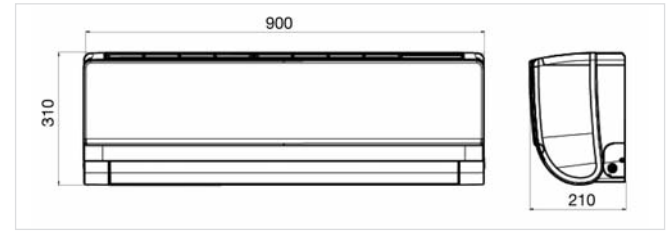

AS15NS1HRA-GU
AS15NS1HRA-WU