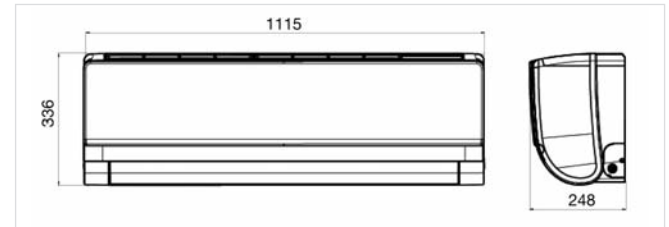

AS24NS1HRA-GU
AS24NS1HRA-WU