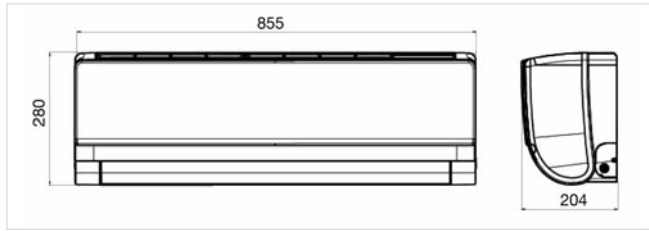

SUPERMATCH MULTISPLIT NEBULA GREY - WHITE

AS07NS1HRA-GU - AS09NS1HRA-GU - AS12NS1HRA-GU
AS07NS1HRA-WU - AS09NS1HRA-WU - AS12NS1HRA-WU