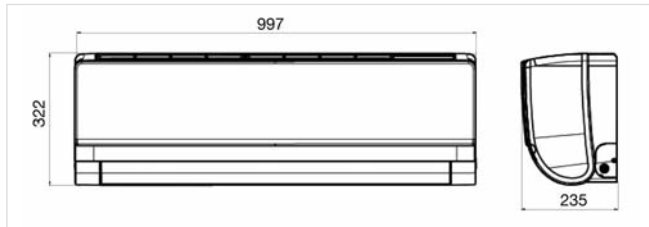

AS18NS1HRA-GU
AS18NS1HRA-WU