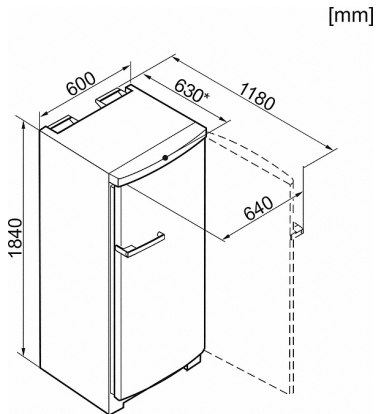

FN 28062 ws

Congelatore da posizionamento libero
più comfort con NoFrost e maniglia EasyOpen.

FN12821S-1, FN28062, FN28065 (schema) (*nota a piè pag.)

*Per ottenere il consumo energetico dichiarato, utilizzare i
diti dell'apparecchio aumenta di circa 3,5 cm.
L'elettrodomestico funziona in modo perfetto anche senza i