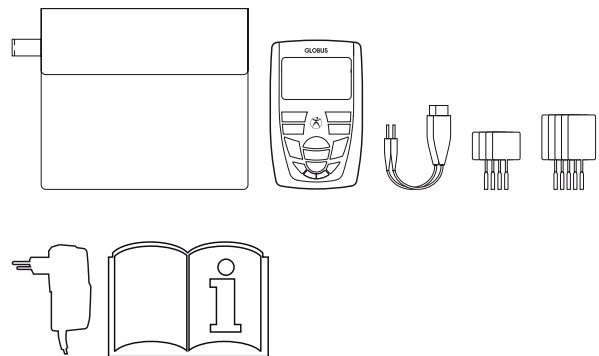

50-400µs

Intensità

0-100mA per canale

Alimentazione

Batterie ricaricabili

Dimensioni

mm 80x130x25

Peso

gr 220

DOTAZIONE DI SERIE

- 1 Borsa
- 1 Stimolatore ELITE SII
- 2 Cavi per collegamento elettrodi
- 4 Elettrodi autoadesivi quadrati
- 4 Elettrodi autoadesivi rettangolari
- 1 Caricabatterie
- 1 Manuale operativo