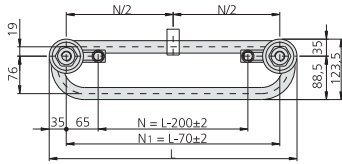

H = ALTEZZA
L = LARGHEZZA
N = INTERASSE
V = ANDATA G1/2
R = RITORNO G1/2
E = SFIATO G1/2
AH = ATTACCO PER RESISTENZA ELETTRICA G1/2

28 Tubi

48 Tubi

68 Tubi

Dati tecnici <Bitubotherm Plus>

Altezza H (mm)	Codice articolo	Largh. L (mm)	Interas. N (mm)	Peso P (Kg)	Conten. d'acqua (litri)	Esp. n	Resa Term. En442 (W) $\Delta t=50K$ 75/65/20°C	Resistenza Potenza (W)
765	09000070050 **	500	305	15,37	8,97	1,24	645	400
	09000070060 **	600	405	17,34	9,99	1,25	764	800
	09000070075 **	750	555	20,29	11,58	1,25	939	800
	09000070100 **	1000	805	25,22	14,16	1,26	1227	800
	09000070150 **	1500	1305	36,25	22,10	1,26	1753	800
	09000070200 **	2000	1805	46,45	28,25	1,26	2298	800
1305	09000130050 **	500	305	26,13	14,95	1,27	1024	1200
	09000130060 **	600	405	29,49	16,65	1,27	1213	1200
	09000130075 **	750	555	34,53	19,30	1,28	1492	1200
	09000130100 **	1000	805	42,95	23,60	1,29	1949	1200
	09000130150 **	1500	1305	60,55	37,00	1,29	2889	1200
	09000130200 **	2000	1805	77,55	47,25	1,29	3779	1200
1845	09000180050 **	500	305	36,30	20,93	1,32	1405	1200
	09000180060 **	600	405	41,03	23,31	1,32	1663	1200
	09000180075 **	750	555	48,12	27,02	1,32	2045	1200
	09000180100 **	1000	805	59,97	33,04	1,32	2672	1200
	09000180150 **	1500	1305	84,85	51,90	1,32	3910	1200
	09000180200 **	2000	1805	108,65	66,25	1,32	5042	1200

Accessori a corredo: sostegni per il montaggio a parete.

** = indicare il codice colore

Esempio di ordinazione: 09000130060 44 = mod. Bitubotherm Plus, altezza 1305 mm x larghezza 605 mm, colore Ral 9016.