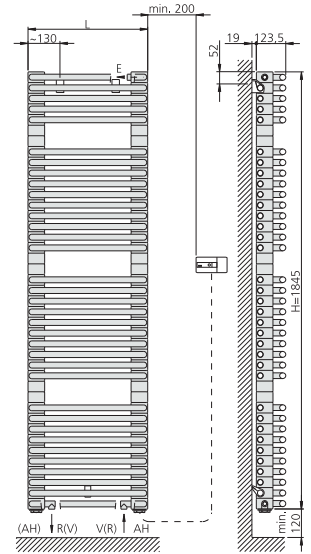

H = ALTEZZA
L = LARGHEZZA
N = INTERASSE
V = ANDATA G1/2
R = RITORNO G1/2
E = SFIATO G1/2
AH = ATTACCO PER RESISTENZA ELETTRICA G1/2

28 Tubi

48 Tubi

68 Tubi

Dati tecnici <Bitubotherm Plus>

Altezza H (mm)	Codice articolo	Largh. L (mm)	Interas. N (mm)	Peso P (Kg)	Conten. d'acqua (litri)	Esp. n	Resa Term. En442 (W) $\Delta t=50K$ 75/65/20°C	Resistenza Potenza (W)
765	09000070050 **	500	305	15,37	8,97	1,24	645	400
	09000070060 **	600	405	17,34	9,99	1,25	764	800
	09000070075 **	750	555	20,29	11,58	1,25	939	800
	09000070100 **	1000	805	25,22	14,16	1,26	1227	800
	09000070150 **	1500	1305	36,25	22,10	1,26	1753	800
	09000070200 **	2000	1805	46,45	28,25	1,26	2298	800
1305	09000130050 **	500	305	26,13	14,95	1,27	1024	1200
	09000130060 **	600	405	29,49	16,65	1,27	1213	1200
	09000130075 **	750	555	34,53	19,30	1,28	1492	1200
	09000130100 **	1000	805	42,95	23,60	1,29	1949	1200
	09000130150 **	1500	1305	60,55	37,00	1,29	2889	1200
	09000130200 **	2000	1805	77,55	47,25	1,29	3779	1200
1845	09000180050 **	500	305	36,30	20,93	1,32	1405	1200
	09000180060 **	600	405	41,03	23,31	1,32	1663	1200
	09000180075 **	750	555	48,12	27,02	1,32	2045	1200
	09000180100 **	1000	805	59,97	33,04	1,32	2672	1200
	09000180150 **	1500	1305	84,85	51,90	1,32	3910	1200
	09000180200 **	2000	1805	108,65	66,25	1,32	5042	1200

Accessori a corredo: sostegni per il montaggio a parete.

** = indicare il codice colore

Esempio di ordinazione: 09000130060 44 = mod. Bitubotherm Plus, altezza 1305 mm x larghezza 605 mm, colore Ral 9016.