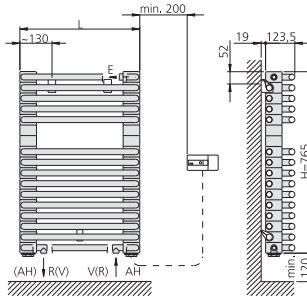

H = ALTEZZA
L = LARGHEZZA
N = INTERASSE
V = ANDATA G1/2
R = RITORNO G1/2
E = SFIATO G1/2
AH = ATTACCO PER RESISTENZA ELETTRICA G1/2

28 Tubi

48 Tubi

68 Tubi

Dati tecnici <Bitubotherm Plus>

Altezza H (mm)	Codice articolo	Largh. L (mm)	Interas. N (mm)	Peso P (Kg)	Conten. d'acqua (litri)	Esp. n	Resa Term. En442 (W) $\Delta t=50K$ 75/65/20°C	Resistenza Potenza (W)
765	09000070050 **	500	305	15,37	8,97	1,24	645	400
	09000070060 **	600	405	17,34	9,99	1,25	764	800
	09000070075 **	750	555	20,29	11,58	1,25	939	800
	09000070100 **	1000	805	25,22	14,16	1,26	1227	800
	09000070150 **	1500	1305	36,25	22,10	1,26	1753	800
	09000070200 **	2000	1805	46,45	28,25	1,26	2298	800
1305	09000130050 **	500	305	26,13	14,95	1,27	1024	1200
	09000130060 **	600	405	29,49	16,65	1,27	1213	1200
	09000130075 **	750	555	34,53	19,30	1,28	1492	1200
	09000130100 **	1000	805	42,95	23,60	1,29	1949	1200
	09000130150 **	1500	1305	60,55	37,00	1,29	2889	1200
	09000130200 **	2000	1805	77,55	47,25	1,29	3779	1200
1845	09000180050 **	500	305	36,30	20,93	1,32	1405	1200
	09000180060 **	600	405	41,03	23,31	1,32	1663	1200
	09000180075 **	750	555	48,12	27,02	1,32	2045	1200
	09000180100 **	1000	805	59,97	33,04	1,32	2672	1200
	09000180150 **	1500	1305	84,85	51,90	1,32	3910	1200
	09000180200 **	2000	1805	108,65	66,25	1,32	5042	1200

Accessori a corredo: sostegni per il montaggio a parete.

** = indicare il codice colore

Esempio di ordinazione: 09000130060 44 = mod. Bitubotherm Plus, altezza 1305 mm x larghezza 605 mm, colore Ral 9016.