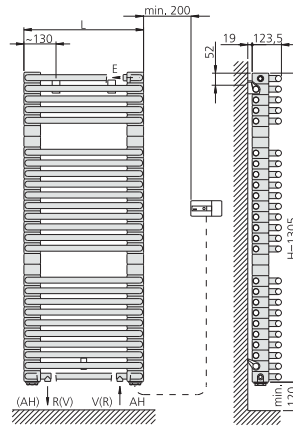

H = ALTEZZA
L = LARGHEZZA
N = INTERASSE
V = ANDATA G1/2
R = RITORNO G1/2
E = SFIATO G1/2
AH = ATTACCO PER RESISTENZA ELETTRICA G1/2

28 Tubi

48 Tubi

68 Tubi

Dati tecnici <Bitubotherm Plus>

Altezza H (mm)	Codice articolo	Largh. L (mm)	Interas. N (mm)	Peso P (Kg)	Conten. d'acqua (litri)	Esp. n	Resa Term. En442 (W) $\Delta t=50K$ 75/65/20°C	Resistenza Potenza (W)
765	09000070050 **	500	305	15,37	8,97	1,24	645	400
	09000070060 **	600	405	17,34	9,99	1,25	764	800
	09000070075 **	750	555	20,29	11,58	1,25	939	800
	09000070100 **	1000	805	25,22	14,16	1,26	1227	800
	09000070150 **	1500	1305	36,25	22,10	1,26	1753	800
	09000070200 **	2000	1805	46,45	28,25	1,26	2298	800
1305	09000130050 **	500	305	26,13	14,95	1,27	1024	1200
	09000130060 **	600	405	29,49	16,65	1,27	1213	1200
	09000130075 **	750	555	34,53	19,30	1,28	1492	1200
	09000130100 **	1000	805	42,95	23,60	1,29	1949	1200
	09000130150 **	1500	1305	60,55	37,00	1,29	2889	1200
	09000130200 **	2000	1805	77,55	47,25	1,29	3779	1200
1845	09000180050 **	500	305	36,30	20,93	1,32	1405	1200
	09000180060 **	600	405	41,03	23,31	1,32	1663	1200
	09000180075 **	750	555	48,12	27,02	1,32	2045	1200
	09000180100 **	1000	805	59,97	33,04	1,32	2672	1200
	09000180150 **	1500	1305	84,85	51,90	1,32	3910	1200
	09000180200 **	2000	1805	108,65	66,25	1,32	5042	1200

Accessori a corredo: sostegni per il montaggio a parete.

** = indicare il codice colore

Esempio di ordinazione: 09000130060 44 = mod. Bitubotherm Plus, altezza 1305 mm x larghezza 605 mm, colore Ral 9016.