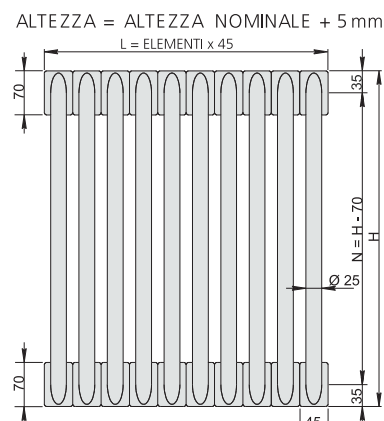

## Dati tecnici <Original Plus>

Codice articolo	Altezza H (mm)	Spessore T (mm)	Interas. N (mm)	Peso P (Kg)	Conten. d'acqua (litri)	Esp. n	Resa el. int. En442 (W) $\Delta t=50K$ 75/65/20°C	Resa el. est. En442 (W) $\Delta t=50K$ 75/65/20°C	
02000303	**	300	101	235	0,67	0,46	1,25	29	32
02000403	**	400	101	335	0,84	0,54	1,25	38	42
02000503	**	500	101	435	1,01	0,64	1,26	46	51
02000573	**	570	101	500	1,12	0,69	1,27	52	58
02000603	**	600	101	535	1,18	0,73	1,27	55	61
02000673	**	670	101	600	1,30	0,80	1,27	61	67
02000683	**	685	101	615	1,33	0,82	1,27	62	69
02000753	**	750	101	685	1,42	0,86	1,28	68	75
02000773	**	770	101	700	1,46	0,88	1,28	70	77
02000873	**	870	101	800	1,64	1,00	1,28	78	87
02000883	**	885	101	815	1,67	1,01	1,28	79	88
02000903	**	900	101	835	1,68	1,02	1,29	80	89
02001003	**	1000	101	935	1,85	1,10	1,29	86	98
02001203	**	1200	101	1135	2,32	1,15	1,30	98	111
02001503	**	1500	101	1435	3,06	1,23	1,31	128	142
02001803	**	1800	101	1735	3,78	1,31	1,31	150	167
02002003	**	2000	101	1935	3,95	1,66	1,30	165	183
02002503	**	2500	101	2435	4,40	2,51	1,30	200	222