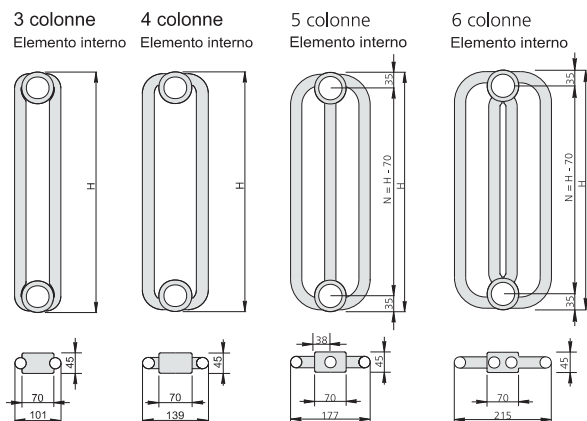

H = ALTEZZA
L = LARGHEZZA
N = INTERASSE

Dati tecnici <Original Plus>

Codice articolo	Altezza H (mm)	Spessore T (mm)	Interas. N (mm)	Peso P (Kg)	Conten. d'acqua (litri)	Esp. n	Resa el. int. En442 (W) $\Delta t=50K$ 75/65/20°C	Resa el. est. En442 (W) $\Delta t=50K$ 75/65/20°C	
02000303	**	300	101	235	0,67	0,46	1,25	29	32
02000403	**	400	101	335	0,84	0,54	1,25	38	42
02000503	**	500	101	435	1,01	0,64	1,26	46	51
02000573	**	570	101	500	1,12	0,69	1,27	52	58
02000603	**	600	101	535	1,18	0,73	1,27	55	61
02000673	**	670	101	600	1,30	0,80	1,27	61	67
02000683	**	685	101	615	1,33	0,82	1,27	62	69
02000753	**	750	101	685	1,42	0,86	1,28	68	75
02000773	**	770	101	700	1,46	0,88	1,28	70	77
02000873	**	870	101	800	1,64	1,00	1,28	78	87
02000883	**	885	101	815	1,67	1,01	1,28	79	88
02000903	**	900	101	835	1,68	1,02	1,29	80	89
02001003	**	1000	101	935	1,85	1,10	1,29	86	98
02001203	**	1200	101	1135	2,32	1,15	1,30	98	111
02001503	**	1500	101	1435	3,06	1,23	1,31	128	142
02001803	**	1800	101	1735	3,78	1,31	1,31	150	167
02002003	**	2000	101	1935	3,95	1,66	1,30	165	183
02002503	**	2500	101	2435	4,40	2,51	1,30	200	222