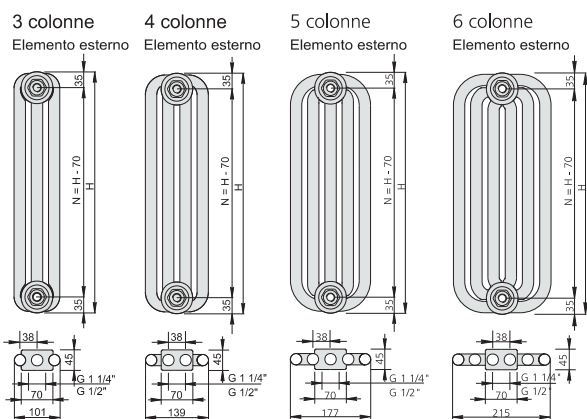

## Dati tecnici <Original Plus>

Codice articolo	Altezza H (mm)	Spessore T (mm)	Interas. N (mm)	Peso P (Kg)	Conten. d'acqua (litri)	Esp. n	Resa el. int. En442 (W) $\Delta t=50K$ 75/65/20°C	Resa el. est. En442 (W) $\Delta t=50K$ 75/65/20°C	
02000303	**	300	101	235	0,67	0,46	1,25	29	32
02000403	**	400	101	335	0,84	0,54	1,25	38	42
02000503	**	500	101	435	1,01	0,64	1,26	46	51
02000573	**	570	101	500	1,12	0,69	1,27	52	58
02000603	**	600	101	535	1,18	0,73	1,27	55	61
02000673	**	670	101	600	1,30	0,80	1,27	61	67
02000683	**	685	101	615	1,33	0,82	1,27	62	69
02000753	**	750	101	685	1,42	0,86	1,28	68	75
02000773	**	770	101	700	1,46	0,88	1,28	70	77
02000873	**	870	101	800	1,64	1,00	1,28	78	87
02000883	**	885	101	815	1,67	1,01	1,28	79	88
02000903	**	900	101	835	1,68	1,02	1,29	80	89
02001003	**	1000	101	935	1,85	1,10	1,29	86	98
02001203	**	1200	101	1135	2,32	1,15	1,30	98	111
02001503	**	1500	101	1435	3,06	1,23	1,31	128	142
02001803	**	1800	101	1735	3,78	1,31	1,31	150	167
02002003	**	2000	101	1935	3,95	1,66	1,30	165	183
02002503	**	2500	101	2435	4,40	2,51	1,30	200	222