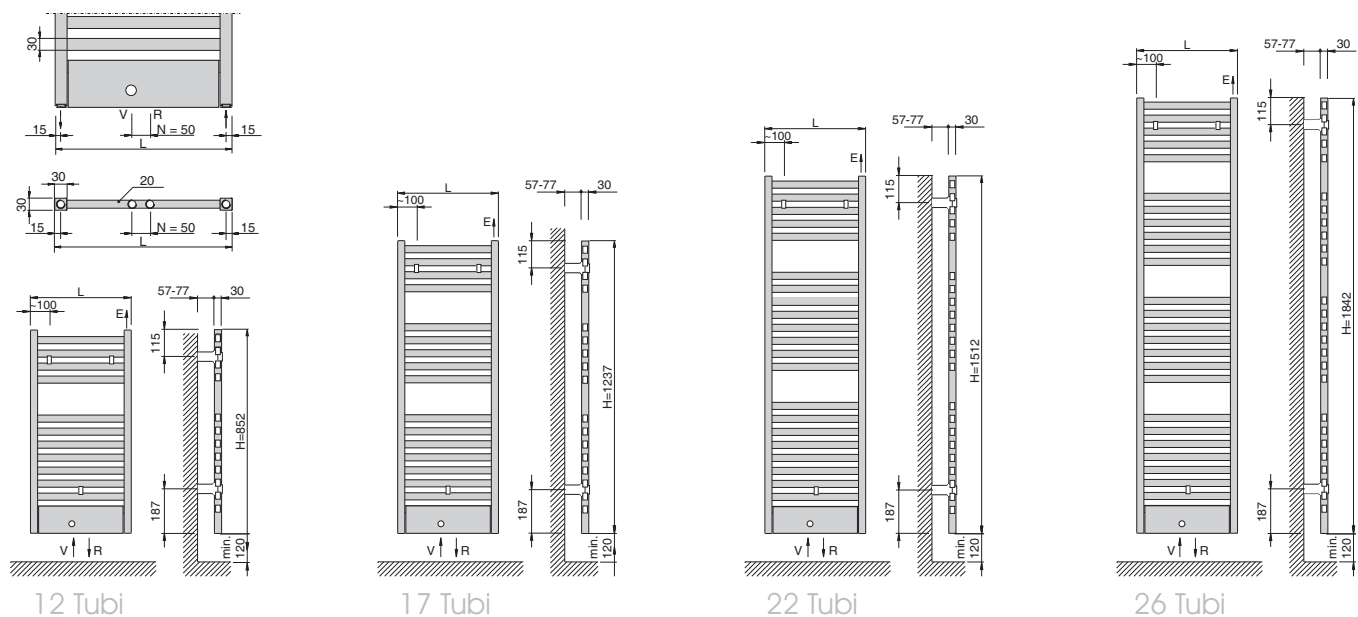

Q-Bad Spezial

Versione con valvola termostatica integrata del radiatore Q-Bad per una ottimale regolazione della temperatura.

Q-Bad Spezial

Dati tecnici <Q-Bad Spezial>

Altezza H (mm)	Codice articolo	Largh. L (mm)	Interas. N (mm)	Peso P (Kg)	Conten. d'acqua (litri)	Esp. n	Resa Term. En442 (W) $\Delta t=50K$ 75/65/20°C	Resistenza Potenza (W)
852	62020080050 **	485	50	5,29	3,48	1,24	350	400
	62020080060 **	585	50	6,01	4,03	1,24	414	400
	62020080075 **	735	50	7,08	4,86	1,23	507	400
1237	62020120050 **	485	50	7,69	5,01	1,24	511	400
	62020120060 **	585	50	8,69	5,80	1,24	604	800
	62020120075 **	735	50	10,21	6,97	1,24	740	800
1512	62020150050 **	485	50	9,74	6,39	1,25	620	800
	62020150060 **	585	50	11,06	7,40	1,25	733	800
	62020150075 **	735	50	13,02	8,92	1,25	897	800
1842	62020180050 **	485	50	11,70	7,65	1,25	744	800
	62020180060 **	585	50	13,26	8,85	1,24	879	800
	62020180075 **	735	50	15,57	10,64	1,24	1077	1200

Accessori a corredo: sostegni per il montaggio a parete colore bianco Ral 9016 o cromato.

Versione cromata= Resa termica -30% rispetto al radiatore normale.

** = indicare il codice colore

Esempio di ordinazione: 62020120060 44 = mod. Q-Bad Spezial, altezza 1237 mm x larghezza 585 mm, colore Ral 9016.