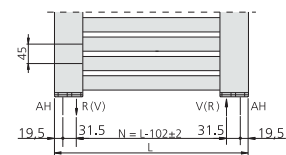

H = ALTEZZA
L = LARGHEZZA
N = INTERASSE
V = ANDATA G1/2
R = RITORNO G1/2
E = SFIATO G1/8
AH = ATTACCO PER RESISTENZA ELETTRICA G1/2

16 Tubi

23 Tubi

34 Tubi

MONTAGGIO A BANDIERA
A = 106, 166, 226
B = 110-130, 170-190, 230-250

Dati tecnici <Topbad>

Altezza H (mm)	Codice articolo	Largh. L (mm)	Interas. N (mm)	Peso P (Kg)	Conten. d'acqua (litri)	Esp. n	Resa Term. En442 (W) $\Delta t=50K$ 75/65/20°C	Resistenza Potenza (W)
830	25000080045 **	450	348	7,80	4,30	1,24	341	400
	25000080050 **	500	398	8,32	4,59	1,24	377	400
	25000080055 **	550	448	8,84	4,88	1,24	413	400
	25000080060 **	600	498	9,35	5,17	1,24	449	400
	25000080075 **	750	648	10,91	6,05	1,24	555	400
	25000080100 **	1000	898	13,50	7,50	1,25	730	800
1235	25000120045 **	450	348	11,00	6,40	1,28	496	400
	25000120050 **	500	398	11,73	6,79	1,28	548	400
	25000120055 **	550	448	12,45	7,18	1,28	600	400
	25000120060 **	600	498	13,18	7,57	1,28	652	800
	25000120075 **	750	648	15,36	8,75	1,27	806	800
	25000120100 **	1000	898	19,00	10,70	1,27	1060	1200
1820	25000180045 **	450	348	16,50	9,80	1,28	721	800
	25000180050 **	500	398	17,51	10,35	1,27	797	800
	25000180055 **	550	448	18,52	10,91	1,27	872	800
	25000180060 **	600	498	19,53	11,46	1,27	948	800
	25000180075 **	750	648	22,55	13,13	1,27	1172	1200
	25000180100 **	1000	898	27,60	15,90	1,26	1542	1200