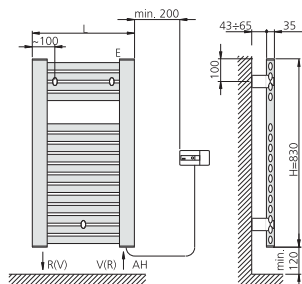

H = ALTEZZA
L = LARGHEZZA
N = INTERASSE
V = ANDATA G1/2
R = RITORNO G1/2
E = SFIATO G1/8
AH = ATTACCO PER RESISTENZA ELETTRICA G1/2

16 Tubi

23 Tubi

34 Tubi

MONTAGGIO A BANDIERA
A = 106, 166, 226
B = 110-130, 170-190, 230-250

Dati tecnici <Topbad>

Altezza H (mm)	Codice articolo	Largh. L (mm)	Interas. N (mm)	Peso P (Kg)	Conten. d'acqua (litri)	Esp. n	Resa Term. En442 (W) $\Delta t=50K$ 75/65/20°C	Resistenza Potenza (W)
830	25000080045 **	450	348	7,80	4,30	1,24	341	400
	25000080050 **	500	398	8,32	4,59	1,24	377	400
	25000080055 **	550	448	8,84	4,88	1,24	413	400
	25000080060 **	600	498	9,35	5,17	1,24	449	400
	25000080075 **	750	648	10,91	6,05	1,24	555	400
	25000080100 **	1000	898	13,50	7,50	1,25	730	800
1235	25000120045 **	450	348	11,00	6,40	1,28	496	400
	25000120050 **	500	398	11,73	6,79	1,28	548	400
	25000120055 **	550	448	12,45	7,18	1,28	600	400
	25000120060 **	600	498	13,18	7,57	1,28	652	800
	25000120075 **	750	648	15,36	8,75	1,27	806	800
	25000120100 **	1000	898	19,00	10,70	1,27	1060	1200
1820	25000180045 **	450	348	16,50	9,80	1,28	721	800
	25000180050 **	500	398	17,51	10,35	1,27	797	800
	25000180055 **	550	448	18,52	10,91	1,27	872	800
	25000180060 **	600	498	19,53	11,46	1,27	948	800
	25000180075 **	750	648	22,55	13,13	1,27	1172	1200
	25000180100 **	1000	898	27,60	15,90	1,26	1542	1200