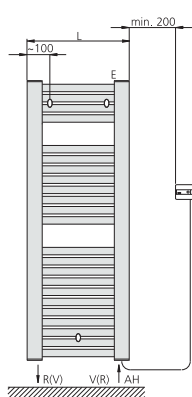

H = ALTEZZA
L = LARGHEZZA
N = INTERASSE
V = ANDATA G1/2
R = RITORNO G1/2
E = SFIATO G1/8
AH = ATTACCO PER RESISTENZA ELETTRICA G1/2

16 Tubi

23 Tubi

34 Tubi

MONTAGGIO A BANDIERA
A = 106, 166, 226
B = 110-130, 170-190, 230-250

Dati tecnici <Topbad>

Altezza H (mm)	Codice articolo	Largh. L (mm)	Interas. N (mm)	Peso P (Kg)	Conten. d'acqua (litri)	Esp. n	Resa Term. En442 (W) $\Delta t=50K$ 75/65/20°C	Resistenza Potenza (W)
830	25000080045 **	450	348	7,80	4,30	1,24	341	400
	25000080050 **	500	398	8,32	4,59	1,24	377	400
	25000080055 **	550	448	8,84	4,88	1,24	413	400
	25000080060 **	600	498	9,35	5,17	1,24	449	400
	25000080075 **	750	648	10,91	6,05	1,24	555	400
	25000080100 **	1000	898	13,50	7,50	1,25	730	800
1235	25000120045 **	450	348	11,00	6,40	1,28	496	400
	25000120050 **	500	398	11,73	6,79	1,28	548	400
	25000120055 **	550	448	12,45	7,18	1,28	600	400
	25000120060 **	600	498	13,18	7,57	1,28	652	800
	25000120075 **	750	648	15,36	8,75	1,27	806	800
	25000120100 **	1000	898	19,00	10,70	1,27	1060	1200
1820	25000180045 **	450	348	16,50	9,80	1,28	721	800
	25000180050 **	500	398	17,51	10,35	1,27	797	800
	25000180055 **	550	448	18,52	10,91	1,27	872	800
	25000180060 **	600	498	19,53	11,46	1,27	948	800
	25000180075 **	750	648	22,55	13,13	1,27	1172	1200
	25000180100 **	1000	898	27,60	15,90	1,26	1542	1200

Accessori a corredo: sostegni per il montaggio a parete.
 ** = indicare il codice colore

Esempio di ordinazione: 25000120060 44 = mod. Topbad, altezza 1235 mm x larghezza 600 mm, colore Ral 9016.