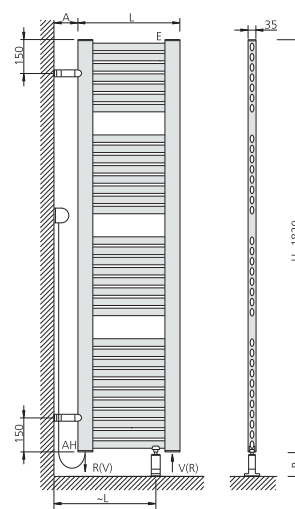

H = ALTEZZA
L = LARGHEZZA
N = INTERASSE
V = ANDATA G1/2
R = RITORNO G1/2
E = SFIATO G1/8
AH = ATTACCO PER RESISTENZA ELETTRICA G1/2

16 Tubi

23 Tubi

34 Tubi

MONTAGGIO A BANDIERA
A = 106, 166, 226
B = 110-130, 170-190, 230-250

Dati tecnici <Topbad>

Altezza H (mm)	Codice articolo	Largh. L (mm)	Interas. N (mm)	Peso P (Kg)	Conten. d'acqua (litri)	Esp. n	Resa Term. En442 (W) $\Delta t=50K$ 75/65/20°C	Resistenza Potenza (W)
830	25000080045 **	450	348	7,80	4,30	1,24	341	400
	25000080050 **	500	398	8,32	4,59	1,24	377	400
	25000080055 **	550	448	8,84	4,88	1,24	413	400
	25000080060 **	600	498	9,35	5,17	1,24	449	400
	25000080075 **	750	648	10,91	6,05	1,24	555	400
	25000080100 **	1000	898	13,50	7,50	1,25	730	800
1235	25000120045 **	450	348	11,00	6,40	1,28	496	400
	25000120050 **	500	398	11,73	6,79	1,28	548	400
	25000120055 **	550	448	12,45	7,18	1,28	600	400
	25000120060 **	600	498	13,18	7,57	1,28	652	800
	25000120075 **	750	648	15,36	8,75	1,27	806	800
	25000120100 **	1000	898	19,00	10,70	1,27	1060	1200
1820	25000180045 **	450	348	16,50	9,80	1,28	721	800
	25000180050 **	500	398	17,51	10,35	1,27	797	800
	25000180055 **	550	448	18,52	10,91	1,27	872	800
	25000180060 **	600	498	19,53	11,46	1,27	948	800
	25000180075 **	750	648	22,55	13,13	1,27	1172	1200
	25000180100 **	1000	898	27,60	15,90	1,26	1542	1200

Accessori a corredo: sostegni per il montaggio a parete.
 ** = indicare il codice colore

Esempio di ordinazione: 25000120060 44 = mod. Topbad, altezza 1235 mm x larghezza 600 mm, colore Ral 9016.