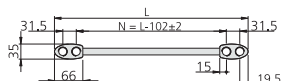

H = ALTEZZA
L = LARGHEZZA
N = INTERASSE
V = ANDATA G1/2
R = RITORNO G1/2
E = SFIATO G1/8
AH = ATTACCO PER RESISTENZA ELETTRICA G1/2

16 Tubi

23 Tubi

34 Tubi

MONTAGGIO A BANDIERA
A = 106, 166, 226
B = 110-130, 170-190, 230-250

Dati tecnici <Topbad>

Altezza H (mm)	Codice articolo	Largh. L (mm)	Interas. N (mm)	Peso P (Kg)	Conten. d'acqua (litri)	Esp. n	Resa Term. En442 (W) $\Delta t=50K$ 75/65/20°C	Resistenza Potenza (W)
830	25000080045 **	450	348	7,80	4,30	1,24	341	400
	25000080050 **	500	398	8,32	4,59	1,24	377	400
	25000080055 **	550	448	8,84	4,88	1,24	413	400
	25000080060 **	600	498	9,35	5,17	1,24	449	400
	25000080075 **	750	648	10,91	6,05	1,24	555	400
	25000080100 **	1000	898	13,50	7,50	1,25	730	800
1235	25000120045 **	450	348	11,00	6,40	1,28	496	400
	25000120050 **	500	398	11,73	6,79	1,28	548	400
	25000120055 **	550	448	12,45	7,18	1,28	600	400
	25000120060 **	600	498	13,18	7,57	1,28	652	800
	25000120075 **	750	648	15,36	8,75	1,27	806	800
	25000120100 **	1000	898	19,00	10,70	1,27	1060	1200
1820	25000180045 **	450	348	16,50	9,80	1,28	721	800
	25000180050 **	500	398	17,51	10,35	1,27	797	800
	25000180055 **	550	448	18,52	10,91	1,27	872	800
	25000180060 **	600	498	19,53	11,46	1,27	948	800
	25000180075 **	750	648	22,55	13,13	1,27	1172	1200
	25000180100 **	1000	898	27,60	15,90	1,26	1542	1200