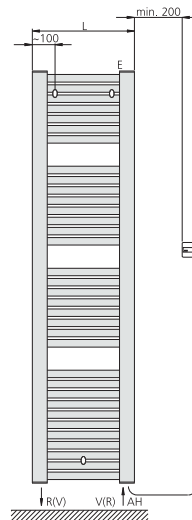

Topbad

Questo arredobagno dalle forme ellittiche rappresenta una novità per valorizzare la stanza da bagno. La lineare semplicità di costruzione permette il suo inserimento nei più diversi stili di arredamento.

H = ALTEZZA
L = LARGHEZZA
N = INTERASSE
V = ANDATA G1/2
R = RITORNO G1/2
E = SFIATO G1/8
AH = ATTACCO PER RESISTENZA ELETTRICA G1/2

16 Tubi

23 Tubi

34 Tubi

MONTAGGIO A BANDIERA
A = 106, 166, 226
B = 110-130, 170-190, 230-250

Dati tecnici <Topbad>

Altezza H (mm)	Codice articolo	Largh. L (mm)	Interas. N (mm)	Peso P (Kg)	Conten. d'acqua (litri)	Esp. n	Resa Term. En442 (W) $\Delta t=50K$ 75/65/20°C	Resistenza Potenza (W)
830	25000080045 **	450	348	7,80	4,30	1,24	341	400
	25000080050 **	500	398	8,32	4,59	1,24	377	400
	25000080055 **	550	448	8,84	4,88	1,24	413	400
	25000080060 **	600	498	9,35	5,17	1,24	449	400
	25000080075 **	750	648	10,91	6,05	1,24	555	400
	25000080100 **	1000	898	13,50	7,50	1,25	730	800
1235	25000120045 **	450	348	11,00	6,40	1,28	496	400
	25000120050 **	500	398	11,73	6,79	1,28	548	400
	25000120055 **	550	448	12,45	7,18	1,28	600	400
	25000120060 **	600	498	13,18	7,57	1,28	652	800
	25000120075 **	750	648	15,36	8,75	1,27	806	800
	25000120100 **	1000	898	19,00	10,70	1,27	1060	1200
1820	25000180045 **	450	348	16,50	9,80	1,28	721	800
	25000180050 **	500	398	17,51	10,35	1,27	797	800
	25000180055 **	550	448	18,52	10,91	1,27	872	800
	25000180060 **	600	498	19,53	11,46	1,27	948	800
	25000180075 **	750	648	22,55	13,13	1,27	1172	1200
	25000180100 **	1000	898	27,60	15,90	1,26	1542	1200

Accessori a corredo: sostegni per il montaggio a parete.
 ** = indicare il codice colore

Esempio di ordinazione: 25000120060 44 = mod. Topbad, altezza 1235 mm x larghezza 600 mm, colore Ral 9016.