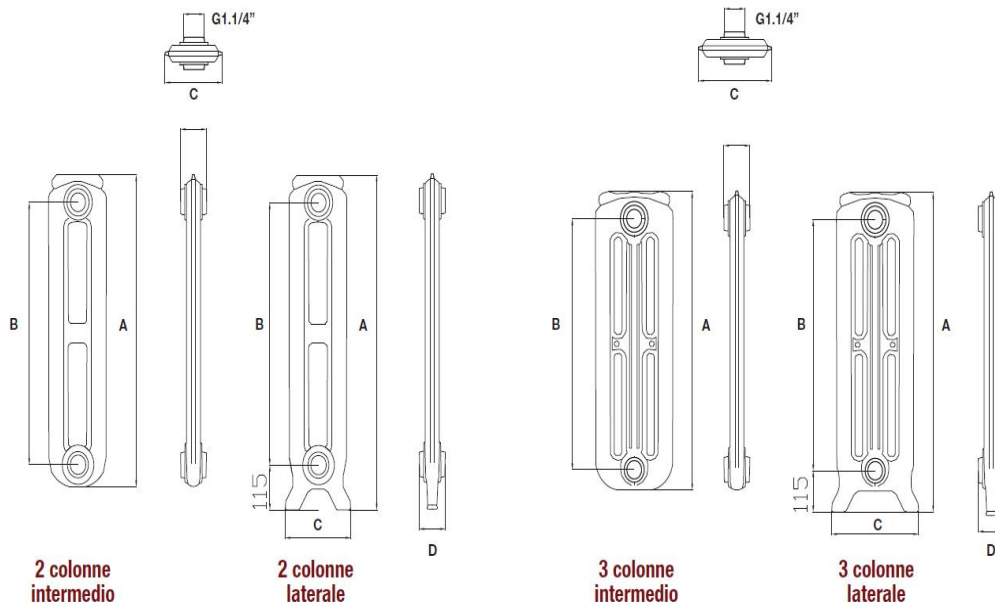

Barocco

GARANZIA 5 ANNI
GARANTIE 5 YEARS
GARANTIE 5 JAHRE
GARANTIA 5 AÑOS
ГАРАНТИЯ - 5 ЛЕТ

caleido®
design radiators

2 colonne intermedio

2 colonne laterale

3 colonne intermedio

3 colonne laterale

codice	tipo		A mm	B mm	C mm	D mm
2 colonne decorato						
BED..D760	2/760	inter	695	605	203	76
BED..D760	2/760	lat.	760	605	203	76
BED..D950	2/950	inter	885	780	203	76
BED..D950	2/950	lat.	950	780	203	76
3 colonne liscio						
BEL..T760	3/760	inter	690	582	250	78
BEL..T760	3/760	lat.	760	582	250	78
BEL..T950	3/950	inter	890	782	250	78
BEL..T950	3/950	lat.	950	782	250	78
3 colonne decorato						
BED..T760	3/760	inter	690	582	250	78
BED..T760	3/760	lat.	760	582	250	78
BED..T950	3/950	inter	890	782	250	78
BED..T950	3/950	lat.	950	782	250	78