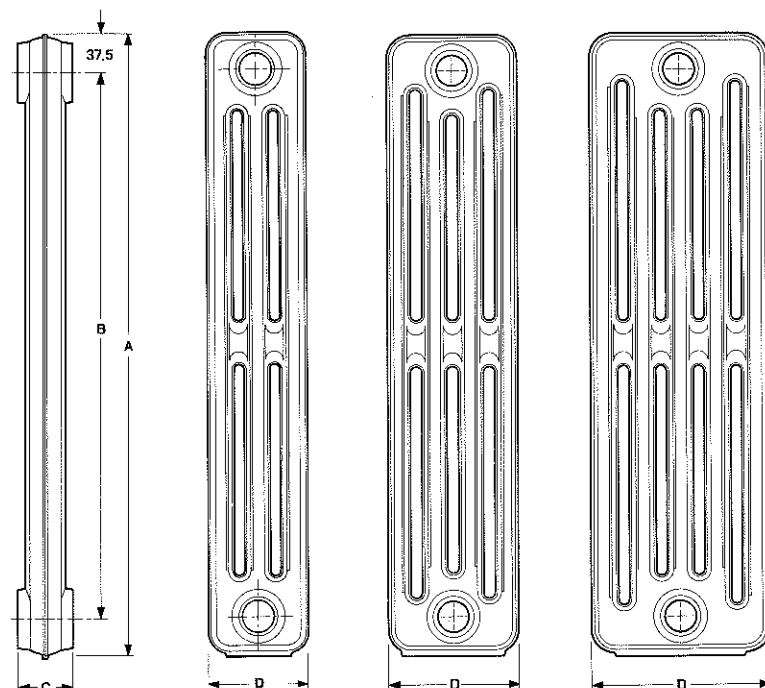

Filiberti s.p.a.

21044 Cavaria (Varese) - Via Cadorna, 22 - Telefono (0331) 79.11.20

Telex 331060 ARGO I

Modello ARGO « C-80 »

TIPO	DIMENSIONI				Filettatura giunzioni (f.gas)	qn UNI 6514-69 kcal/h	Esponente « n »	N° del cer- tificato del Politecnico di Torino	Contenuto d'acqua litri
	A	B	C	D					
2 - 880	880	800	60	70	1 1/4"	91,27	1,30	3654	0,69
3 - 580	580	500	60	110	1 1/4"	83,17	1,31	3657	0,84
3 - 680	680	600	60	110	1 1/4"	103,13	1,31	4559	0,93
3 - 880	880	800	60	110	1 1/4"	128,06	1,32	4575	1,14
4 - 580	580	500	60	150	1 1/4"	114,41	1,34	4576	1,01
4 - 680	680	600	60	150	1 1/4"	132,66	1,31	4560	1,22
4 - 880	880	800	60	150	1 1/4"	166,99	1,32	4565	1,52
5 - 680	680	600	60	196	1 1/4"	166,22	1,32	4561	1,47
5 - 880	880	800	60	196	1 1/4"	212,40	1,33	4564	1,91