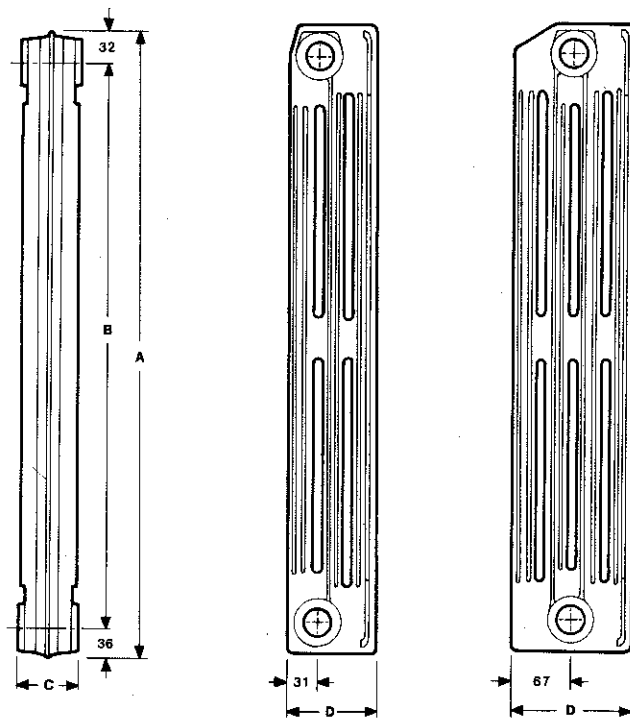

Filiberti s.p.a.

21044 Cavaria (Varese) - Via Cadorna, 22 - Telefono. (0331) 79.11.20

Telex 331060 ARGO I

Modello RADIATORE A PIASTRA «RAINSCHON»

TIPO	DIMENSIONI				Filettatura giunzioni (f.gas)	qn UNI 6514-69 kcal/h	Esponente « n »	N° del cer- tificato del Politecnico di Torino	Contenuto d'acqua litri
	A	B	C	D					
3-690	690	622	65	98	1"	120,55	1,34	4643	0,81
3-900	900	835	65	98	1"	154,97	1,36	4640	0,90
4-590	590	522	65	134	1"	132,66	1,33	6672	0,85
4-690	690	622	65	134	1"	151,50	1,34	4642	0,88
4-900	900	835	65	134	1"	192,66	1,34	4641	1,23