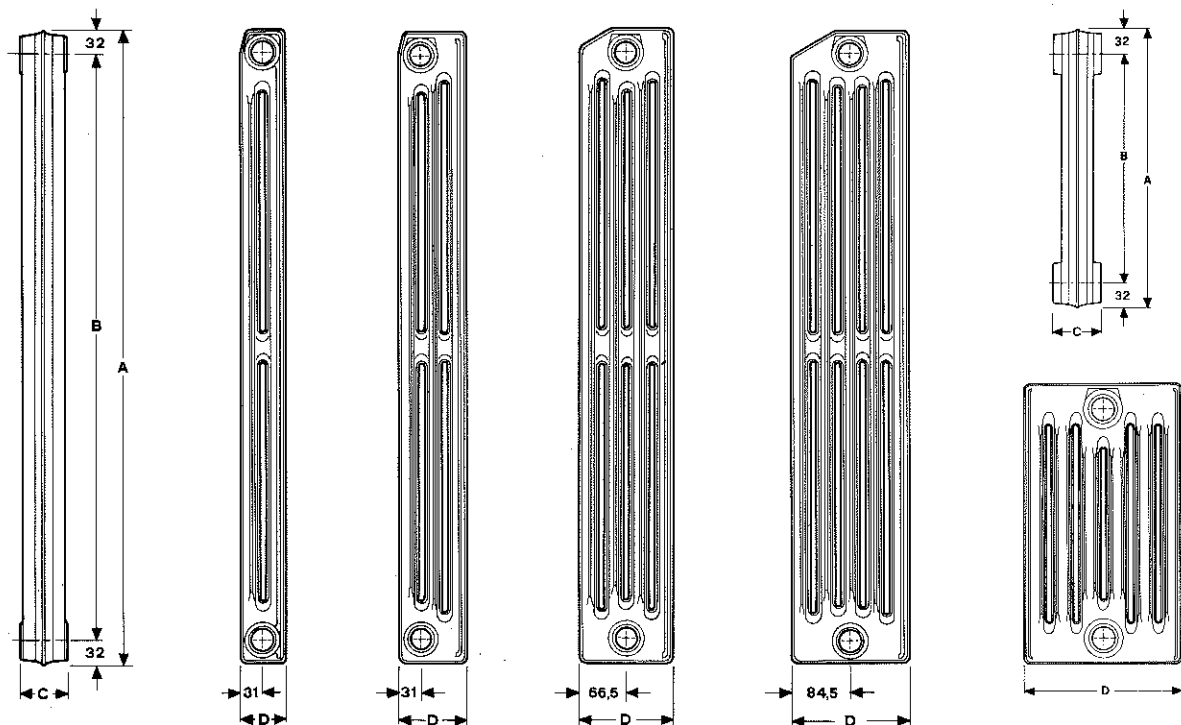

Filiberti s.p.a.

21044 Cavaria (Varese) - Via Cadorna, 22 - Telefono (0331) 79.11.20

Telex 331060 ARGO I

Modello RADIATORE A PIASTRA

TIPO	DIMENSIONI				Filettatura giunzioni (f.gas)	qn UNI 6514-69 kcal/h	Esponente « n »	N° del certificato del Politecnico di Torino	Contenuto d'acqua litri
	A	B	C	D					
2-586	586	522	65	62	1"	75,73	1,31	4487	0,46
2-899	899	835	65	62	1"	112,31	1,33	4486	0,65
3-686	686	622	65	98	1"	121,68	1,32	4498	0,77
3-899	899	835	65	98	1"	155,45	1,33	4494	0,90
4-586	586	522	65	133	1"	134,55	1,31	4497	0,83
4-686	686	622	65	133	1"	154,79	1,34	4493	0,87
4-899	899	835	65	133	1"	197,60	1,34	4495	1,20
5-686	686	622	65	169	1"	189,95	1,32	4496	1,11
5-899	899	835	65	169	1"	239,99	1,35	4489	1,51
6-364	364	300	65	211	1"	122,42	1,31	4444	0,88