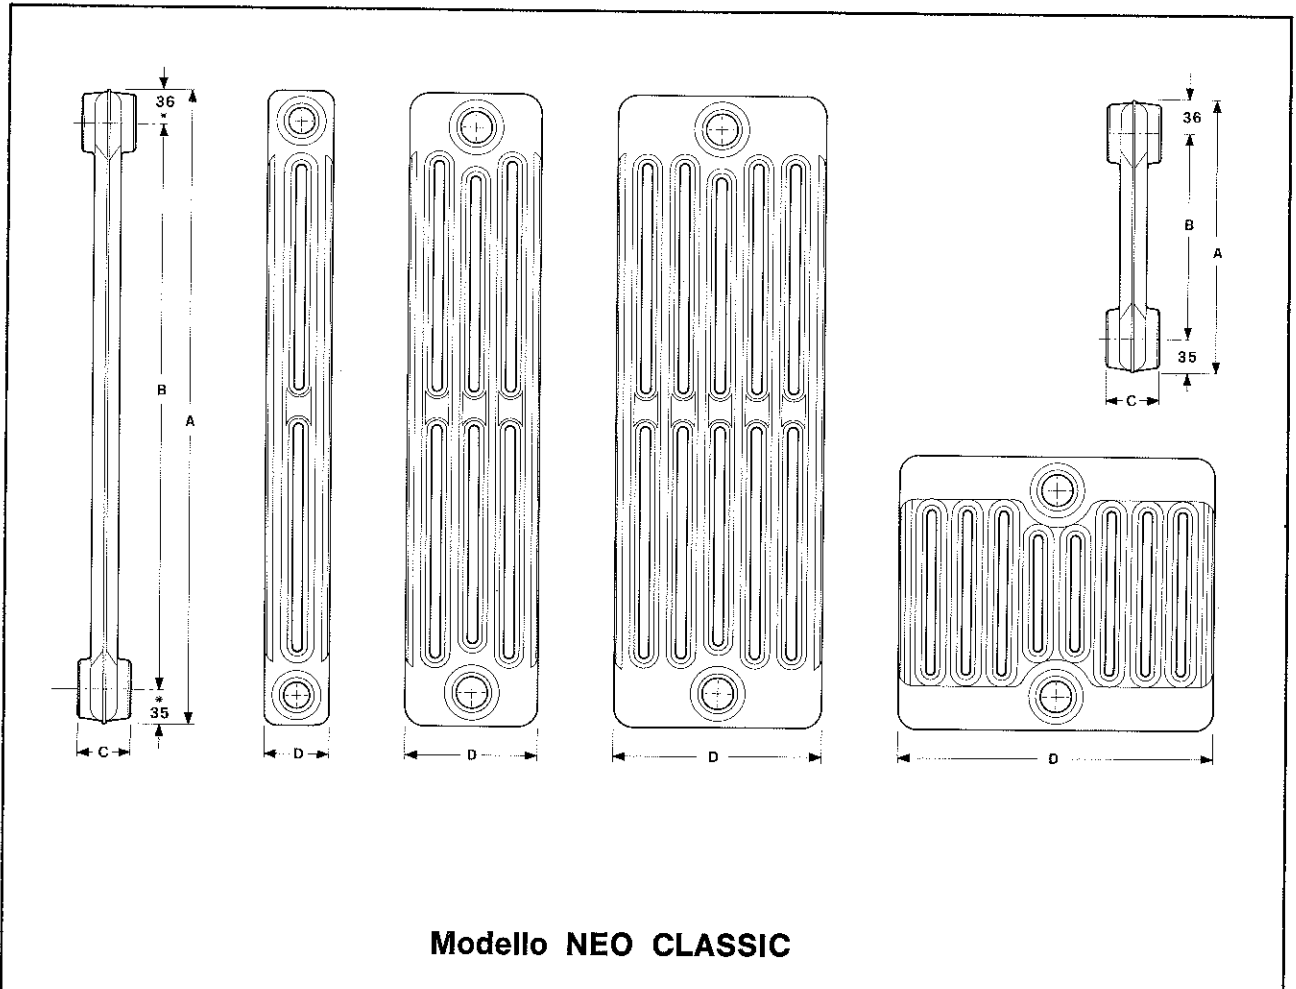

Ideal Clima s.p.a.

20137 Milano - Via G.B. Piranesi, 10/A - Telefono (02) 738.35.31 - 738.95.51

Telex 314675 IDCLIM

Modello NEO CLASSIC

TIPO	DIMENSIONI				Filettatura giunzioni (f.gas)	qn UNI 6514-69 kcal/h	Esponente « n »	N° del certificato del Politecnico di Torino	Contenuto d'acqua litri
	A	B	C	D					
2 - 559	559	500	50	67	1"	49,20	1,31	3546	0,27
2 - 709	709	650	50	67	1"	63,50	1,32	3547	0,35
2 - 859	859	800	50	67	1"	76,64	1,32	3548	0,44
4 - 559	559	500	50	142	1"	88,03	1,32	3454	0,51
4 - 665	665	594	55	142	1 1/4"	106,18	1,30	3277/E	0,78
4 - 721	721	650	55	142	1 1/4"	114,47	1,27	3990	0,87
4 - 871	871	800	55	142	1 1/4"	139,02	1,31	3288/E	0,95
6 - 409	409	350	50	219	1"	95,54	1,29	3332/E	0,60
6 - 559	559	500	50	219	1"	126,56	1,32	3455	0,70
6 - 665	665	594	55	219	1 1/4"	156,83	1,31	3296/E	1,12
6 - 721	721	650	55	219	1 1/4"	167,81	1,28	3991	1,21
6 - 871	871	800	55	219	1 1/4"	203,85	1,31	3381	1,38
6 - 1015	1015	943	60	219	1 1/4"	252,36	1,30	3992	2,22
9 - 289	289	218	60	333	1 1/4"	110,92	1,27	3720	1,10

29,5 per i tipi 2/559-709-859, 4/559, 6/409-559.