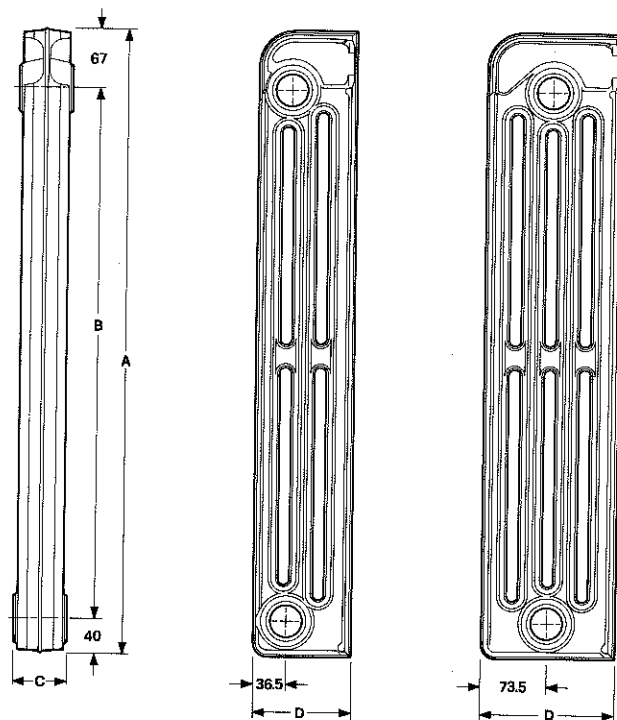

Necchi & Campiglio s.p.a.

27100 Pavia - Via Robecchi Bricchetti, 7 - Telefono (0382) 26.231-2-3-4

Telex 321460 NECA - Telegrammi: NECA PAVIA - Casella Postale 226

Modello PALLADIO

TIPO	DIMENSIONI				Filettatura giunzioni (f.gas)	qn UNI 6514-69 kcal/h	Esponente « n »	N° del certificato del Politecnico di Torino	Contenuto d'acqua litri
	A	B	C	D					
2 - 710	707	600	60	87	1 1/4"	88,21	1,28	4276	0,61
2 - 910	907	800	60	87	1 1/4"	114,21	1,30	4277	0,71
3 - 610	607	500	60	111	1 1/4"	100,85	1,31	4069	0,66
3 - 710	707	600	60	111	1 1/4"	114,62	1,31	4070	0,73
3 - 910	907	800	60	111	1 1/4"	142,01	1,29	4071	0,94
4 - 610	607	500	60	151	1 1/4"	121,51	1,30	4000	0,85
4 - 710	707	600	60	151	1 1/4"	140,96	1,31	4072	0,94
4 - 910	907	800	60	151	1 1/4"	176,49	1,31	4073	1,15