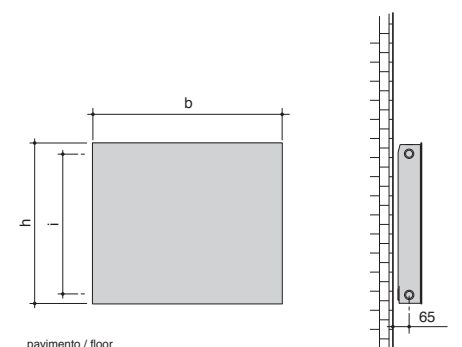

MODELLO model	h (mm) altezza height	b (mm) larghezza width	i (mm) interasse center distance	p (mm) profondità depth	peso weight kg	contenuto d'acqua water content lt	resa termica / thermal output w		
							$\Delta t 30^\circ$	$\Delta t 50^\circ$	$\Delta t 70^\circ$
500	650	810	500	100	21,5	4,6	578,0	1133,0	1764,0
600	750	810	500	100	21,5	5,3	693,0	1385,0	2157,0