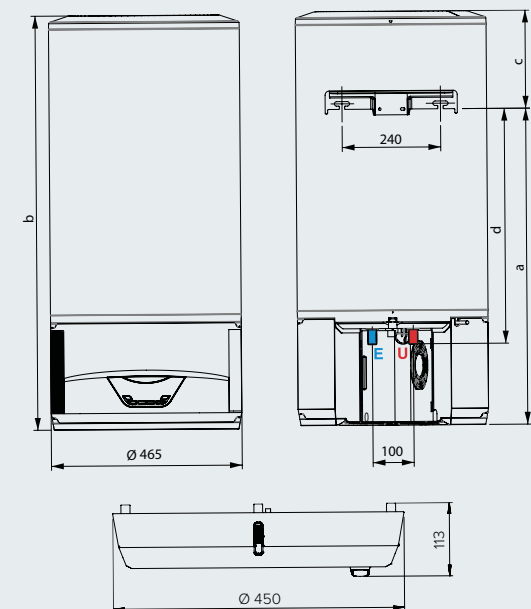

DIMENSIONI DI INGOMBRO

	mm	770	922
a	mm <td>1009</td> <td>1153</td>	1009	1153
b	mm <td>239</td> <td>231</td>	239	231

LYDOS HYBRID WIFI

	80 EU	100 EU
Classe energetica	A	A
Profilo di prelievo	M	M
CODICI	3629064	3629065

ACCESSORI

	Codice
Vaschetta raccogli condensa	3629055
Gruppo di sicurezza idraulico 1/2"	877084
Sifone 1"	877086

LEGENDA

- E** Entrata acqua fredda 1/2" M
- U** Uscita acqua calda 1/2" M

NOTA: Il valore di capacità riportato in questo catalogo identifica la categoria di prodotto. La capacità effettiva del prodotto è riportata nella relativa documentazione tecnica.