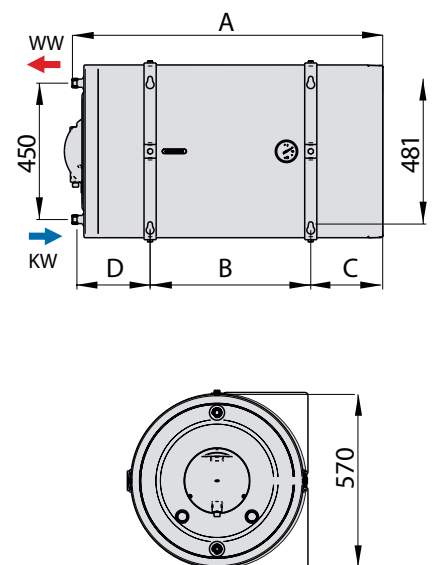

GARANZIA 2+3 ANNI		OF 50	OF 80	OF 100	OF200 DX SX
DATI TECNICI					
	U.M.				
Capacità	l	50	80	100	200
Codice	DX	171902	171903	171905	161154
	SX	-	171904	171906	
Anni garanzia	/	2+3	2+3	2+3	2+3
Potenza	kW	1,2	1,2	1,2	2,0
Tensione	V~	230	230	230	230
Tempi di riscaldamento (ΔT50 °C)	min.	153	245	306	367
ErP Classe energetica		C	C	C	C
ErP Profilo di carico		M	M	L	L
Temp. max. di esercizio	°C	75	75	75	75
Pres. max. esercizio	MPa	0,8	0,8	0,8	0,8
Peso netto	kg	15,5	20,5	25,5	71,5
Attacchi idraulici (KW-WW)	G	½"	½"	½"	¾"
Quote dimensionali: A/B	mm	526/191	757/258	908/409	1294/800
	mmDX	178/228	293/344	369/419	238/256
Quote dimensionali: C/D	mmSX	228/178	344/293	419/369	

Versione 200