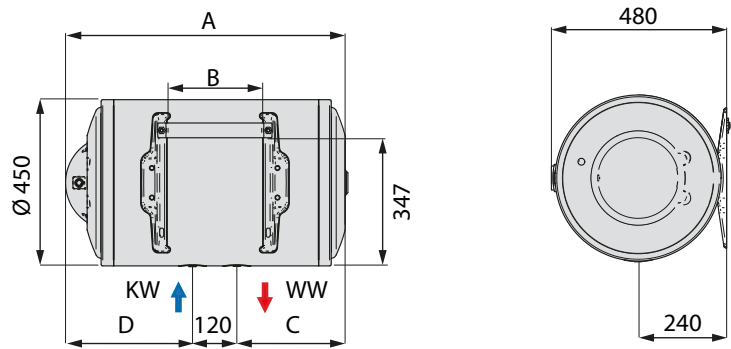

## SERIE OD e OF 50÷200

ErP  classe energetica

<b>GARANZIA 2 ANNI</b>		<b>OD</b>
<b>DATI TECNICI</b>		
	U.M.	<b>80</b>
Capacità	l	80
Codice	<b>DX</b>	<b>171900</b>
	<b>SX</b>	<b>171901</b>
Anni garanzia	/	<b>2</b>
Potenza	kW	1,2
Tensione	V~	230
Tempi di riscaldamento (ΔT50 °C)	min.	245
ErP Classe energetica		<b>C</b>
ErP Profilo di carico		M
Temp. max. di esercizio	°C	75
Pres. max. esercizio	MPa	0,8
Peso netto	kg	20,5
Attacchi idraulici (KW-WW)	G	½"
Quote dimensionali: A/B	mm	757/258
	mmDX	293/344
Quote dimensionali: C/D	mmSX	344/293

**50-80-100**

**AD ESAURIMENTO**

<b>GARANZIA 2+3 ANNI</b>		<b>OF 50</b>	<b>OF 80</b>	<b>OF 100</b>	<b>OF200 DX SX</b>
<b>DATI TECNICI</b>					
	U.M.				
Capacità	l	50	80	100	200
Codice	<b>DX</b>	<b>171902</b>	<b>171903</b>	<b>171905</b>	<b>161154</b>
	<b>SX</b>	-	<b>171904</b>	<b>171906</b>	
Anni garanzia	/	2+3	2+3	2+3	2+3
Potenza	kW	1,2	1,2	1,2	2,0
Tensione	V~	230	230	230	230
Tempi di riscaldamento (ΔT50 °C)	min.	153	245	306	367
ErP Classe energetica		<b>C</b>	<b>C</b>	<b>C</b>	<b>C</b>
ErP Profilo di carico		M	M	L	L
Temp. max. di esercizio	°C	75	75	75	75
Pres. max. esercizio	MPa	0,8	0,8	0,8	0,8
Peso netto	kg	15,5	20,5	25,5	71,5
Attacchi idraulici (KW-WW)	G	½"	½"	½"	¾"
Quote dimensionali: A/B	mm	526/191	757/258	908/409	1294/800
	mmDX	178/228	293/344	369/419	238/256
Quote dimensionali: C/D	mmSX	228/178	344/293	419/369	