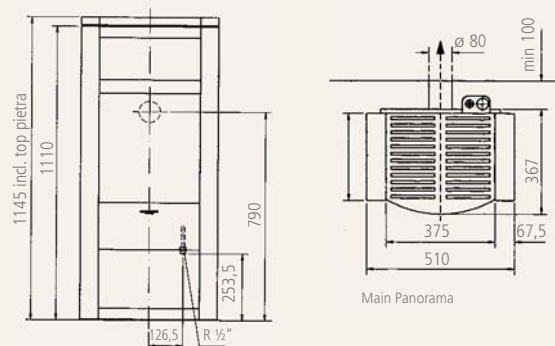

Main Panorama