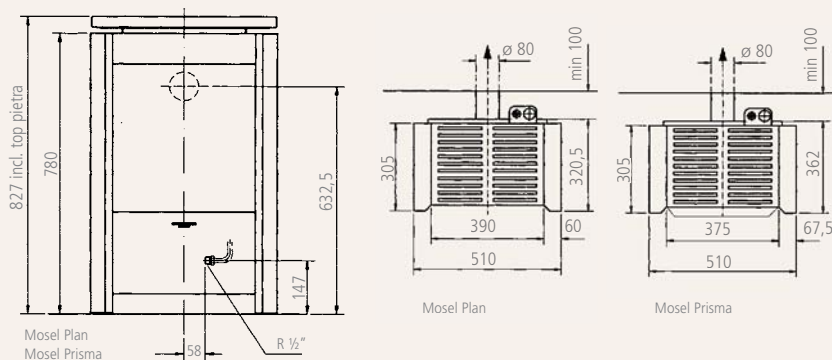

Mosel Prisma gas, acciaio grigio ghisa (top in pietra ollare opzionale)