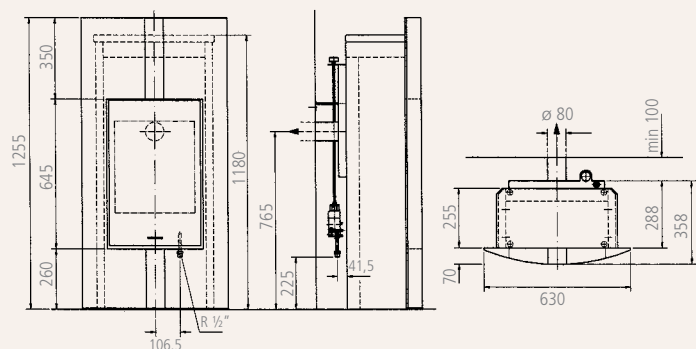

Artemis Vertico gas

Il frontale di questa stufa camino è costituito da due massicci elementi in pietra nera lucida, collegati fra loro nella parte mediana da una fascia in acciaio inossidabile. Anche le pareti laterali ed il piano superiore di copertura sono in pietra e pertanto è garantito un accumulo veloce del calore ed una sua successiva gradevole distribuzione nell'ambiente.

Finitura stufa:

- pietra nera lucida

Dati tecnici:

Modello	Artemis Vertico	
Altezza	cm	125,5
Larghezza	cm	63
Profondità	cm	35,8
Peso	kg	155
Portata termica nominale	kW	6,1
Potenza termica nominale DIN	kW	5,0
Volume riscaldabile*	m³	75 - 220
Tubo uscita fumi	mm	Ø 80
Attacco scarico fumi	-	posteriore
Tiraggio (depressione minima)	Pa	5
Tipologia gas	-	metano
Allacciamento gas	mm	R ½"

* vedi pag. 10