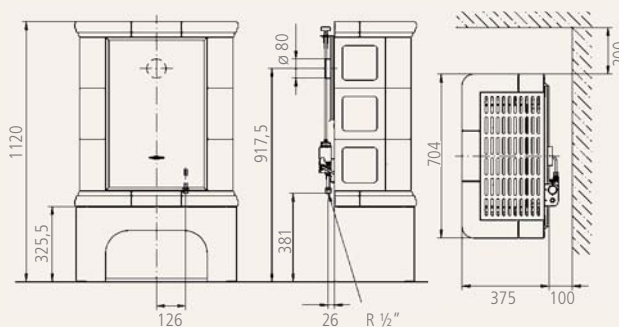

Dati tecnici:

Modello		Elba
Altezza	cm	112
Larghezza	cm	70,4
Profondità	cm	37,5
Peso	kg	100
Portata termica nominale	kW	6,1
Potenza termica nominale DIN	kW	5,0
Volume riscaldabile*	m³	75 - 220
Tubo uscita fumi	mm	Ø 80
Attacco scarico fumi	-	posteriore
Tiraggio (depressione minima)	Pa	5
Tipologia gas	-	metano
Allacciamento gas	mm	R ½"

* vedi pag. 10