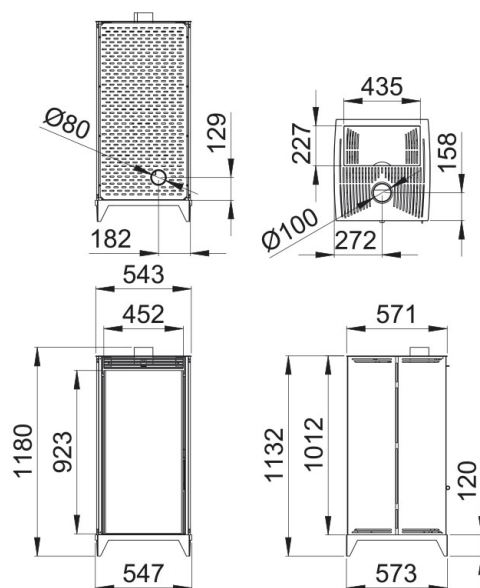

Caratteristiche

- Sistema Dupla Combustão
- Sistema Dual Camera
- Sistema di vetro pulito
- Modello progettato per un facile accesso alla manutenzione
- Sistema anti-ritorno di fiamma
- Valvola di sovrappressione della camera
- Potenza max: 11kw
- Potenza (Kw) max-min: 9-5kw
- Rendimento (%): 80-80%
- Consumo max-min (kg/h): 2,5-1,4kg/h
- Volume riscaldabile (m3): 225m3
- Capacità di deposito (Kg): 17kg
- Interno metallico
- Autonomia (h) (min-max): 7,5-14h
- Peso (Kg): 110kg
- Diametro di uscita di fumi (mm): 100mm
- Diametro di aspirazione di aria (mm): 80mm