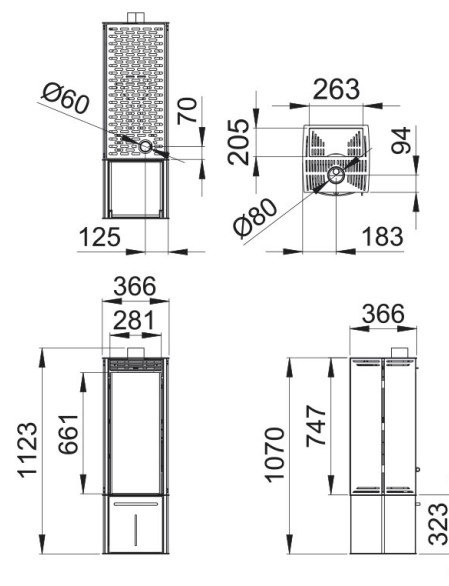

5-3

83-89

1,5-0,9

125

7,5

5-7

75

80

## Caratteristiche

- Sistema Dupla Combustão
- Sistema Dual Camera
- Sistema di vetro pulito
- Modello progettato per un facile accesso alla manutenzione
- Sistema anti-ritorno di fiamma
- Valvola di sovrappressione della camera
- Potenza max: 6kw
- Potenza (Kw) max-min: 5-3kw
- Rendimento (%): 83-89%
- Consumo max-min (kg/h): 1,5-0,9kg/h
- Volume riscaldabile (m3): 125m3
- Capacità di deposito (Kg): 7,5kg
- Interno metallico
- Autonomia (h) (min-max): 5-7h
- Peso (Kg): 75kg
- Diametro di uscita di fumi (mm): 80mm
- Diametro di aspirazione di aria (mm): 60mm