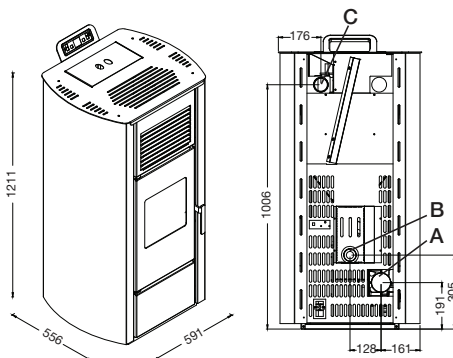

DIMENSIONI

- A- SCARICO FUMI Ø 80 mm
B- ARIA COMBUSTIONE Ø 51 mm
C- ARIA CANALIZZATA Ø57 mm

VARIAZIONI COLORI

ROSSO

AVORIO

NERO
GOFFRATO

CARATTERISTICHE

Peso:	125 kg
Misure:	L 59,1 x P 55,6 x H 121,1 cm
Rendimento:	P. Max 85% - P. Min 88.5%
Tensione di aliment. / freg:	230V / 50Hz
Potenza nominale elet:	370W / 120W
Consumo pellet:	max kg/h 3,2 - min kg/h 1,1
Grandezza ambiente riscaldabile:	240 / 320 mc
Potenza bruciata:	15.4Kw
Potenza resa in riscaldamento:	13Kw
Dist. minime da pareti infiam:	lato: 30 cm - retro: 20 cm - fronte: 100 cm
Conforme alla norma:	EN 14785:2006
Capacità serbatoio:	22 kg
Valore di CO con 13% di O:	P max 0,012% - P min 0,039%
Rumorosità:	n.d.