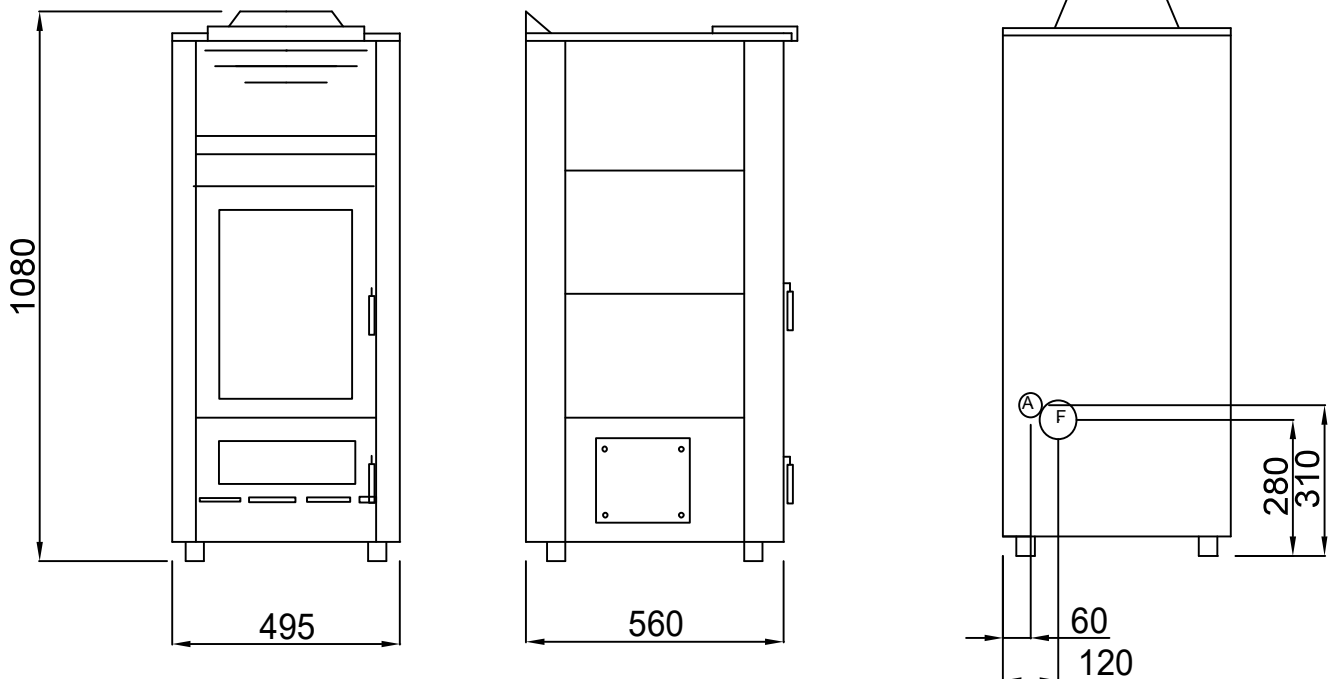

Agevolazioni  
Fiscali

Rivestimento maiolica  
disponibile nei seguenti colori:  
[Majolica available color]

COLORI LAMIERA  
**PERSONALIZZABILI**  
Customizable color plates

			Flora air
Potenza globale (max/min)	[Global output]	kW	10,88 - 3,35
Potenza nominale (max/min)	[Nominal output]	kW	10,18 - 3,10
Consumo orario (max/min)	[Consumption]	Kg/h	3,1 - 0,67
Rendimento (max/min)	[Efficiency]	%	>90
Capacità serbatoio	[Tank capacity]	Kg	~16
Condotto scarico fumi	[Diameter fumes] ømm		80
Volume massimo riscaldabile	[Heating capacity]	m <sup>3</sup>	~320
Potenza elettrica	[Electrical power]	W	100-300
Dimensioni	[Dimension]	cm	49,5x56x108
Peso	[Weight]	Kg	~78
Depressione canna fumaria	[Fumes depression]	Pa	12

L'altezza totale è dal piano terra fino alla sommità del display

- Telecomando\* remote control**
- Accensione automatica automatic ignition**
- Cronothermostato ProgramTimer**
- "5" Livelli di potenza 5 power level**
- Ventola ambiente Fun**
- Controllo combustione Optimised combustion**

F = uscita fumi Ø 80mm - A = ingresso aria Ø 48

I valori riportati nel presente opuscolo sono stati ottenuti in laboratorio utilizzando pellet con PCI di 4400 Kcal/Kg. I consumi possono variare in base alla qualità del combustibile utilizzato e alle modalità di montaggio. Pasian srl si riserva il diritto di apportare modifiche anche sostanziali ai prodotti descritti nel presente opuscolo senza necessità di preavviso, al fine di migliorarne il funzionamento. Variazioni cromatiche, dimensionali e stilistiche rispetto a quelle indicate nel presente catalogo non costituiscono motivo di contestazione. Data relative to the workshop with 5 kWh/kg pellet heat power. Consumption may vary depending on the dimensions and type of fuel used. All of the sizes, colour tones and styles reported are merely indicative and can undergo variations without notice. CE approved product.