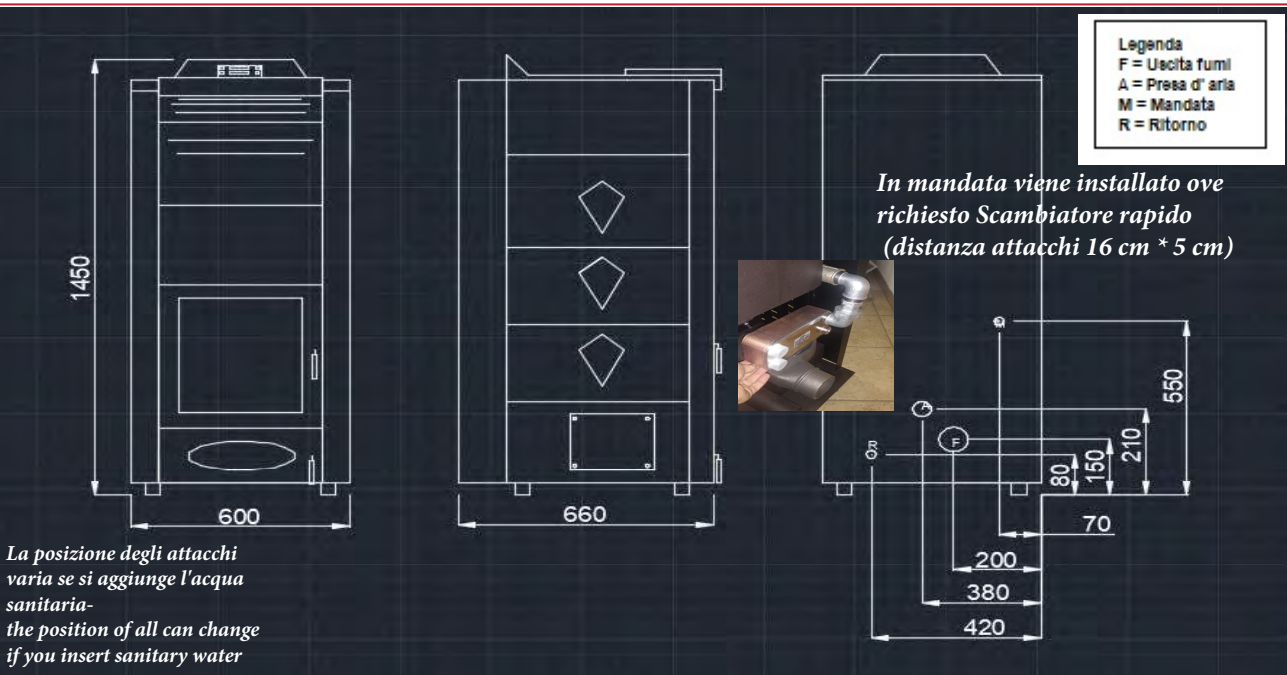

I valori riportati nel presente opuscolo sono stati ottenuti in laboratorio utilizzando pellet con PCI di 4400 Kcal/Kg. I consumi possono variare in base alla qualità del combustibile utilizzato e alle modalità di montaggio. Pasian srl si riserva il diritto di apportare modifiche anche sostanziali ai prodotti descritti nel presente opuscolo senza necessità di preavviso, al fine di migliorarne il funzionamento. Variazioni cromatiche, dimensionali e stilistiche rispetto a quelle indicate nel presente catalogo non costituiscono motivo di contestazione. Data relative to the workshop with 5 kWh/kg pellet heat power. Consumption may vary depending on the dimensions and type of fuel used. All of the sizes, colour tones and styles refer to be merely indicative and can undergo variations without notice. CE approved product.