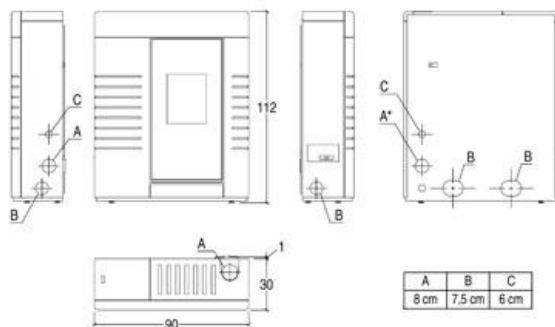

DISEGNO TECNICO

DATI TECNICI

Volume riscaldabile (min-max)	m ³	145-245
Potenza nominale (min-max)	kW	2,5-8,5
Regolazione potenza (posizioni)		4
Rendimento termico	%	85,5
Consumo nominale (min-max)	Kg/h	0,6-2,0
Dimensioni LxPxH	cm	90x28x112
Rivestimento/frontale		maiolica
Piano superiore		rolling top
Monoblocco		acciaio
Deflettore/braciere		ghisa/ghisa
Scarico fumi Ø	cm	8 - posteriore centrale di serie
Opzione scarico fumi		superiore centrale
Cassetto cenere		estraibile
Porta		ghisa - acciaio
Vetro ceramico		resistente a 750°C
Maniglia		acciaio con finitura nichelata
Capienza serbatoio (circa)	Kg	20
Wellness-umidificatore		si
Forno in acciaio inox	cm	no
Multifuoco System®		3 livelli di velocità
Dual Power		no
Telecomando		display LCD
Pannello di controllo sulla stufa		a comandi digitali
Cronotemostato con programmazione		6 fasce orarie giornaliere
Remote Control System		optional
Bocchette frontali - orientabili		si - si
Bocchette laterali		optional destro / sinistro
Potenza assorbita a regime massimo	Watt	100
Potenza massima assorbita	Watt	370
Peso complessivo	Kg	140