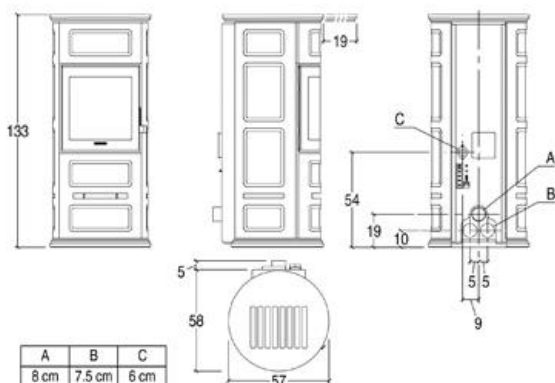

Easy Cleaning System

Aspiracenere di serie

DISEGNO TECNICO

DATI TECNICI

Volume riscaldabile (min-max)	m ³	185-315
Potenza nominale (min-max)	kW	4,1 - 11,0
Regolazione potenza (posizioni)		5
Rendimento termico	%	92,0
Consumo nominale (min-max)	Kg/h	0,9 - 2,4
Dimensioni LxPxH	cm	57x58x133
Rivestimento/frontale		maiolica
Piano superiore		Rolling Top
Monoblocco		ermetico in acciaio
Deflettore/braciere		acciaio / ghisa
Scarico fumi Ø	cm	8 - posteriore centrale
Opzione scarico fumi		
Cassetto cenere		no
Porta		ghisa
Vetro ceramico		resistente a 750°C
Maniglia		acciaio finitura nichelata
Capienza serbatoio (circa)	Kg	20
Wellness-umidificatore		sì
Forno in acciaio inox	cm	
Multifuoco System®		4 livelli di velocità
Dual Power		sì
Telecomando		sì
Pannello di controllo sulla stufa		a comandi digitali
Cronotermostato con programmazione		6 fasce orarie giornaliere
Remote Control System		sì
Bocchette frontali - orientabili		sì - sì
Bocchette laterali		
Potenza assorbita a regime massimo	Watt	150
Potenza massima assorbita	Watt	530
Peso complessivo	Kg	180