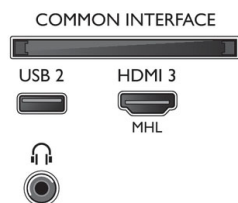

Connections

Side

Rear

Bottom

Data di rilascio
2020-08-21

Versione: 10.1.1

12 NC: 8670 001 51569
EAN: 87 18863 01500 1

© 2020 Koninklijke Philips N.V.
Tutti i diritti riservati.