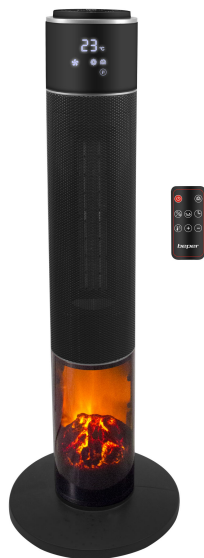

TERMOVENTILATORE CERAMICO A TORRETTA

P203TER001

Elegante termoventilatore a torretta, con elementi riscaldanti ceramici dal potente effetto calorifico e dai ridotti consumi. Dotato di pannello di controllo touch con telecomando e timer programmabile fino a 8 ore. Luce LED con effetto fiamma, per regalare un'atmosfera calda ed accogliente ad ogni stanza. Termostato regolabile e funzione ventilazione, oscillazione orizzontale automatica e display LED.

TERMOVENTILATORE CERAMICO A TORRETTA

P203TER001

DIMENSIONI PRODOTTO: 28,5X28,5X86 CM

MATERIALE: METALLO/ABS

POTENZA: 2000 W

PESO NETTO: 5,10 KG

DIMENSIONE IMBALLAGGIO: 91,5X42,5X38 CM

IMBALLAGGIO: SCATOLA LITOGRAFATA